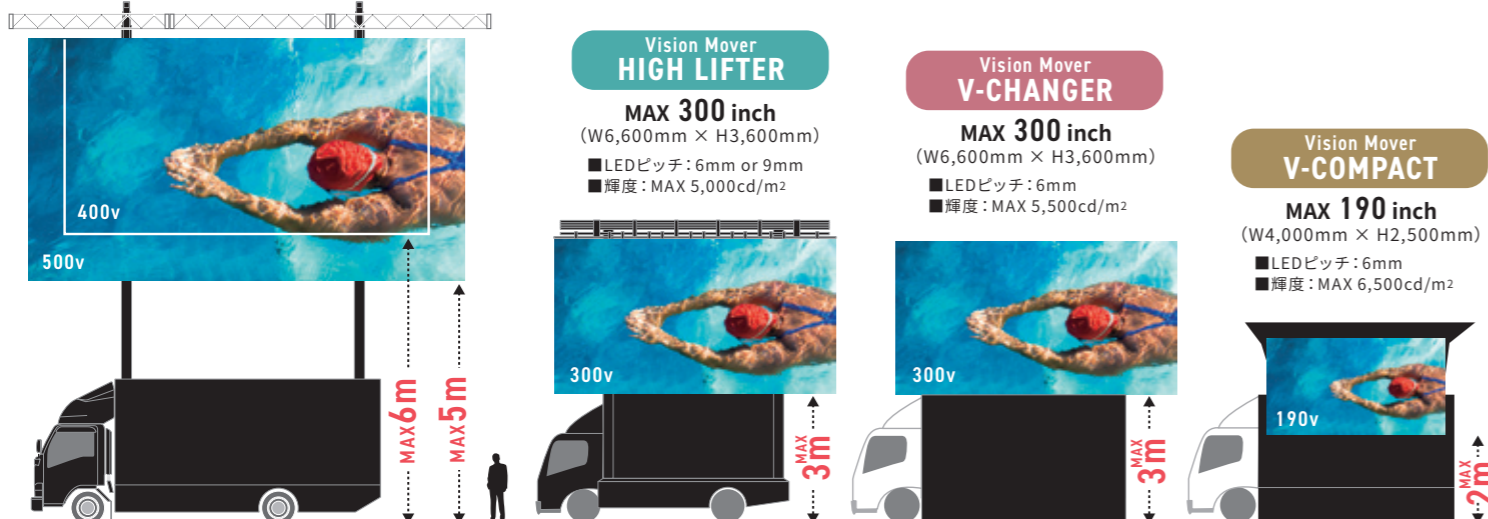

アイレスオリジナル LEDビジョンカー
VISION MOVER
2023 LINEUP

アイレスオリジナルの「Vision Mover」シリーズは、ドライブインシアター、パブリックビューイング、ステージイベントなどの大型ビジョンとして、屋内・屋外問わず幅広い用途に使える移動メディア。多数の実績をもつ「Vision Mover」シリーズは、施工が簡単で、時短とコスト削減にもつながります。MAX500インチのLEDビジョンカー「Vision Mover BIG LIFTER」を加えた充実のラインナップで、様々なニーズに確実に応えていきます。

Vision Mover
BIG LIFTER

MAX 500 inch
(W10,800mm × H6,000mm)
■LEDピッチ: 6mm or 9mm
■輝度: MAX 5,000cd/m²

400/500インチ大画面を、5~6mの高さにセット!

「Vision Mover BIG LIFTER」は、400インチLED画面なら画面下MAX6m、500インチなら画面下MAX5mの高さまでセッティング可能な、国内唯一の大型ビジョンカーです。また、400/500インチ×2の20m超の特大大画面も搭載が可能になりました。ステージのバックビジョンやパブリックビューイングに、迫力の大画面を手軽にお試しください。

Vision Mover
BIG LIFTER
施工例

400インチ×2 (W:16,800 H:4,800mm)
500インチ×2 (W:21,600 H:6,000mm)の
特大ワイド画面も可能 ※2車輛使用

Vision Mover
HIGH LIFTER
施工例

Vision Mover
V-CHANGER
施工例

Vision Mover
V-COMPACT
施工例