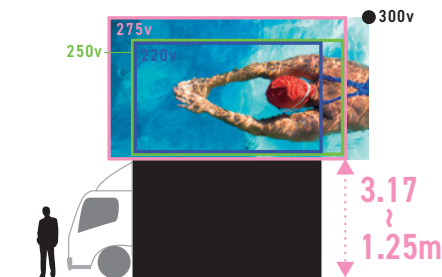

VISION MOVER
V-CHANGER

ビジョンムーバー・Vチェンジャー

LEDピッチ
6mmMAXサイズ
300v画面サイズ (220,250,275,300インチ) や、画面の高さを
最適な状態にチェンジ!

大型LEDビジョンを手軽に簡単に

LEDビジョンをもっと手軽に簡単にご利用いただけるように作られた、「V-CHANGER」。

スポーツイベントや野外フェス、体育会や式典などに最適です。

「V-CHANGER」は、ステージ幅などに合わせて、【画面サイズ・高さ・角度】を自在に調整できるだけでなく、画面位置も前後に可動します。

また、2台同時使用で、特大サイズの超ワイド大画面も作れます。

発電機搭載 (外部電源使用も可)

「V-CHANGER」の駐車スペースさえあれば大掛かりな足場やトラスの設置は不要。発電機搭載で、電源が無い場所でも安心して使用できます。

もちろん、外部電源の使用も可能です。

※設置場所の状況により、高さの変更になる場合があります。

車両サイズ (1~3号車)

長さ	7,020~7,120mm
高さ	3,200~3,290mm
奥行	2,190~2,200mm
重量	7,430~7,490kg

LED画面

ピクセルピッチ	6.25mm
輝度	MAX 5,000cd/m ²
画面サイズ	220V: 4,800×3,000mm
	250V: 5,400×3,000mm
	275V: 6,000×3,600mm
	300V: 6,600×3,600mm

詳細については
お電話にてお問い合わせください。
設置場所やご利用時間により料金が異なります。