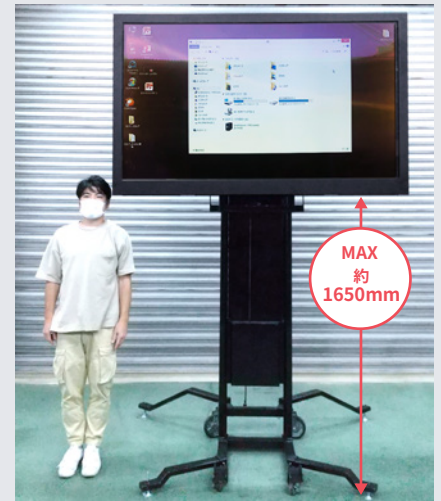

オリジナルスタンド

ODS-01 18,000円 / 1日 (税別)

を使って、簡単に高くセッティングできます

※「ODS-01」には、75vと65vが設置できます
※写真は75v設置例です

屋外専用なので、時間帯や天候に左右されず鮮明映像を表示

防風・防雨・防塵で、雨風による腐食にも強く、急な天候悪化や激しい温度差にも対応。
また、屋外専用ならではの高輝度液晶で、直射日光にも負けない明るい画面を表示します。

JDS-OD75

75v
フル
ハイビジョン