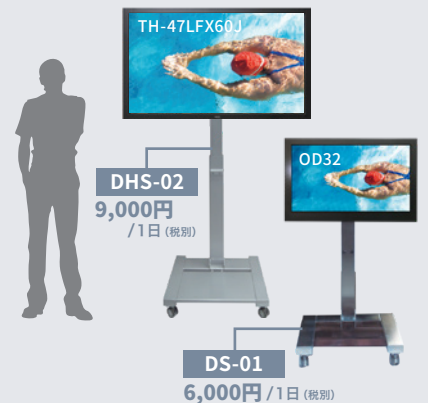

DHS-02
9,000円
/1日 (税別)

DS-01
6,000円 /1日 (税別)