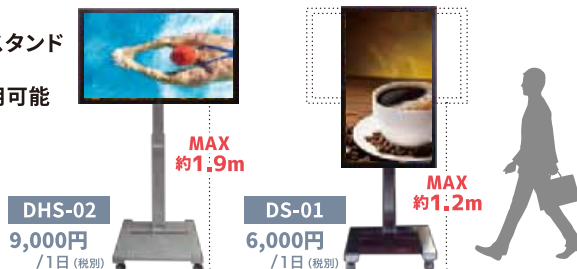

防風・防雨・防塵で、雨風による腐食にも強く、急な天候悪化や激しい温度差にも対応します。
また、クラス最高レベルの輝度で、直射日光にも負けない明るい画面を表示します。
屋外サインエージやパブリックビューイングに使いやすい、65インチ・4Kの高輝度液晶ディスプレイです。

外形寸法	W1,630xH1,020xD210mm
画面寸法	W1,435xH810mm
解像度	4K
輝度	2,500 cd/m ²
アスペクト比	16:9
消費電力	450W
電源電圧	AC100~240V
本体重量	約140kg
入出力端子	HDMI×2

130,000円/1日 (税別)

オリジナルスタンド ●ODS-01使用可能

屋外専用ディスプレイのために設計した、アイレスオリジナルスタンド【ODS-01】。大型ディスプレイを簡単に素早く高く設置できます。

TH-47LFX60J

屋外専用47インチ・フルHDもご用意しています

オリジナルスタンド ●DHS-02 ●DS-01使用可能

外形寸法	W1,162 × H706 × D216mm
画面寸法	W1,039 × H584mm
解像度	WUXGA
輝度	2,000 cd/m ²
アスペクト比	16:9
消費電力	370W
電源電圧	AC100V
本体重量	約47kg
入出力端子	HDMI、DVI-D、ミニD-Sub15P、ミニステレオ