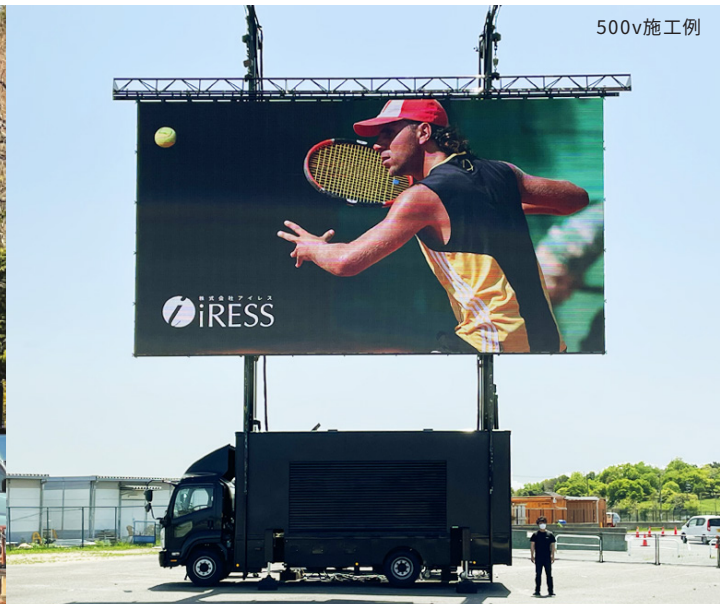

VISION MOVER
BIG LIFTER

ビジョンムーバー・ビッグリフター

LEDピッチ
6mm
9mmMAXサイズ
500v国内最大級
400/500インチLEDビジョンカー

400インチ・500インチ大画面！幅13mオーバーのワイド画面も！

「Vision Mover BIG LIFTER」は、400～500インチのLED大画面や、幅13.2mのワイド画面を、高い位置にセッティング!!
また、5,000cd/m²(MAX)の輝度で、天候や時間帯を問わず明るい映像を堪能できます。

ステージのバックビジョンやパブリックビューイングに、迫力の画面を手軽にお試しいただけます。

発電機搭載 (外部電源使用可)

「BIG LIFTER」の駐車スペースさえあれば
大掛かりな足場やトラスの設置は不要。
発電機搭載で、電源が無い場所でも安心して使用できます。
もちろん、外部電源の使用も可能です。

※設置場所の状況により、高さ変更になる場合があります。

車輛サイズ

長さ	8,380mm
高さ	3,750mm
奥行	2,480mm
重量	14,100kg