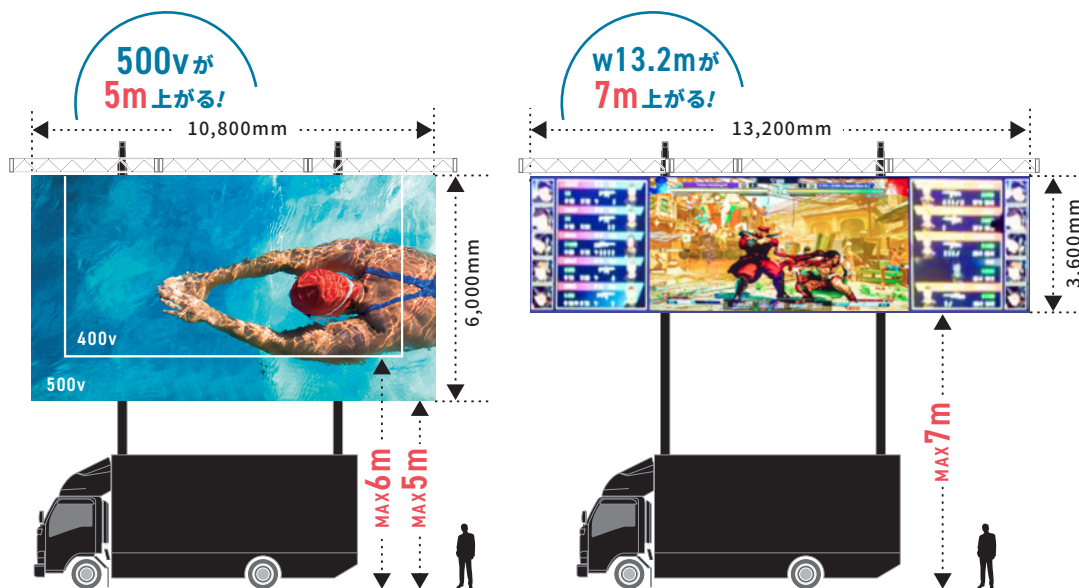

VISION MOVER
BIG LIFTER

ビジョンムーバー・ビッグリフター

LEDピッチ
6mm
9mmMAXサイズ
500v国内最大級
400/500インチLEDビジョンカー

400インチ・500インチ大画面！幅13mオーバーのワイド画面も！

「Vision Mover BIG LIFTER」は、400～500インチのLED大画面や、幅13.2mのワイド画面を、高い位置にセッティング!!
また、5,000cd/m²(MAX)の輝度で、天候や時間帯を問わず明るい映像を堪能できます。

ステージのバックビジョンやパブリックビューイングに、迫力の画面を手軽にお試しいただけます。

発電機搭載 (外部電源使用可)

「BIG LIFTER」の駐車スペースさえあれば
大掛かりな足場やトラスの設置は不要。
発電機搭載で、電源が無い場所でも安心して使用できます。
もちろん、外部電源の使用も可能です。

※設置場所の状況により、高さ変更になる場合があります。

車輛サイズ

長さ	8,380mm
高さ	3,750mm
奥行	2,480mm
重量	14,100kg

LED画面

ピクセル ピッチ	6mmピッチLED:6.25mm 9mmピッチLED:9.375mm
輝度	MAX 5,000cd/m ²
画面サイズ	400V:9,000×4,800mm 500V:10,800×6,000mm ワイド:13,200×3,600mm
画面下高さ	400V:MAX 6,000mm 500V:MAX 5,000mm ワイド:MAX 7,000mm
騒音レベル	67dB

詳細についてはお電話にてお問い合わせください。
設置場所やご利用時間により料金が異なります。