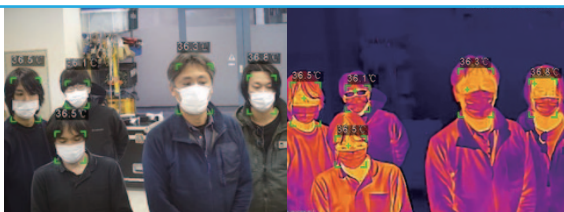

イベントや催事を安全に運営
サーマル体表温測定システム

AIによる 複数人・高精度検知。

発熱者の様々な症状に警告

発熱に気がついていない「無自覚症状」を未然に防いだり、自分は感染していないという「思い込み」や、体調不良なのに、出社(従業員・スタッフ)・外出(お客さま)してしまう「無理をおした状態」を検知します。

素早く高精度に検知し、早期対策が可能

AIで複数人を同時に測定します。対人接触のリスクも無く、運営側にも安心・安全。また、業界トップクラスの高精度で発熱者を正確に検知し、発熱者はモニターで簡単にピックアップできます。

AIで
瞬間検知
高精度

1秒で3人
複数人
同時検知

最少人員で運営
簡単
モニタリング

サーマルカメラ本体 仕様

解像度	300 × 400
スペクトルレンジ	8μm~14μm
サーマルレンズ	13mm
感度	50mK以上
可視光	1/2.8 CMOS 1080P
可視光レンズ	8mm
警告	音: ホーン(スピーカー内蔵) 光: 白色警告灯(LED)
温度測定範囲	30°C~45°C
温度測定精度	±0.5°C
消費電力	~10W
防水防塵性能	IP67
外形寸法	291×103×97mm
重量	1.7kg