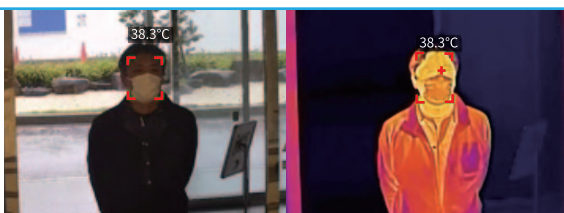

イベントや催事を安全に運営
サーマル体表温測定システム

AIによる 複数人・高精度検知。

発熱者の様々な症状に警告

発熱に気がついていない「無自覚症状」を未然に防いだり、自分は感染していないという「思い込み」や、体調不良なのに、出社(従業員・スタッフ)・外出(お客さま)してしまう「無理をおした状態」を検知します。

素早く高精度に検知し、早期対策が可能

AIで複数人を同時に測定します。対人接触のリスクも無く、運営側にも安心・安全。また、業界トップクラスの高精度で発熱者を正確に検知し、発熱者はモニターで簡単にピックアップできます。

AIで
瞬間検知
高精度

1秒で3人
複数人
同時検知

最少人員で運営
簡単
モニタリング

サーマルカメラ本体 仕様

解像度	300 × 400
スペクトルレンジ	8μm~14μm
サーマルレンズ	13mm
感度	50mK以上
可視光	1/2.8 CMOS 1080P
可視光レンズ	8mm
警告	音: ホーン(スピーカー内蔵) 光: 白色警告灯(LED)
温度測定範囲	30°C~45°C
温度測定精度	±0.5°C
消費電力	~10W
防水防塵性能	IP67
外形寸法	291×103×97mm
重量	1.7kg