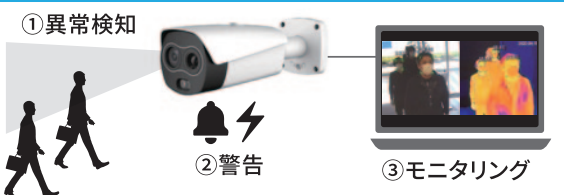

イベントや催事を安全に運営
サーマル体表温測定システム

AIによる 複数人・高精度検知。

発熱者の様々な症状に警告

発熱に気がついていない「無自覚症状」を未然に防いだり、自分は感染していないという「思い込み」や、体調不良なのに、出社(従業員・スタッフ)・外出(お客さま)してしまう「無理をおした状態」を検知します。

素早く高精度に検知し、早期対策が可能

AIで複数人を同時に測定します。対人接触のリスクも無く、運営側にも安心・安全。また、業界トップクラスの高精度で発熱者を正確に検知し、発熱者はモニターで簡単にピックアップできます。

AIで
瞬間検知
高精度

1秒で3人
複数人
同時検知

最少人員で運営
簡単
モニタリング

サーマルカメラ本体 仕様

解像度	300 × 400
スペクトルレンジ	8μm~14μm
サーマルレンズ	13mm
感度	50mK以上
可視光	1/2.8 CMOS 1080P
可視光レンズ	8mm
警告	音: ホーン(スピーカー内蔵) 光: 白色警告灯(LED)
温度測定範囲	30°C~45°C
温度測定精度	±0.5°C
消費電力	~10W
防水防塵性能	IP67
外形寸法	291×103×97mm
重量	1.7kg