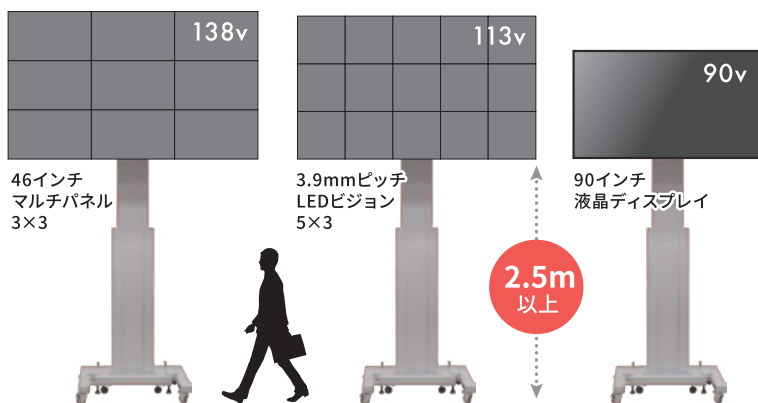

# Original Display Stand

特許取得のオリジナル大型ディスプレイスタンド

## 大型ディスプレイスタンド〈RS-02〉

※アウトリガーはオプションです。

アウトリガーを使うと  
大型LEDビジョンの取付可能サイズがUP!

6mm または 9mmピッチLED (GL6、GL9)

アウトリガー有	屋外: MAX 135インチ (3,000×1,800mm) 屋内: MAX 190インチ (4,200×2,400mm)
アウトリガー無	屋外・屋内: MAX 135インチ

大画面を素早く・簡単に・高く設置。  
LEDビジョンやマルチにも対応。

アイレスオリジナルスタンドはすべて高さ微調整可能

- RS-02 ……リフト式で高さ微調整可能
- DHS-02 ……昇降式で高さ微調整可能
- DS-03 ……75mmピッチ・5段階調整

パネルで囲むだけで壁掛け風ディスプレイが完成