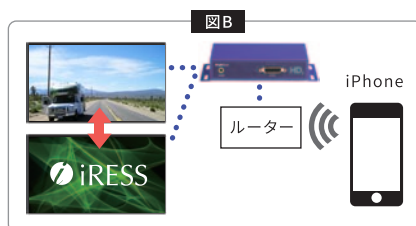

### 再生同期によるマルチモニター

ディスプレイにBrightSignを接続し、BrightSignを同期させることで、複数のディスプレイにひとつの映像を出力します。決まった時刻に同期させることができるので、イベントや展示会で、インパクトのある映像空間をつくることができます。

ディスプレイ (LED、マルチ、液晶TV、プロジェクター&スクリーンなど)

指定時間に  
同期表示

### 多彩な機能で、表示コンテンツを自由に管理

表示コンテンツは、動画・静止画・テキストなど複数のデータを同時に扱うことができ、レイアウトも多彩です。また、コンテンツ再生・切替なども、スケジュール機能で自由に管理できるので、人的コストの削減にもつながります。

複数データを重ねたり、  
ゾーン分けも可能

### かんたん制御

BrightSign に外部機器を接続することより、単純な再生だけではなく、リアルタイムに映像切替・一時停止・音量調整などの制御ができます。使用場所などの諸要件から、スイッチボックスによる制御 (図A) と iPhoneによる無線制御 (図B) を選べます。

商品詳細についてはお電話にてお問い合わせください。設置場所やご利用時間により料金は異なります。