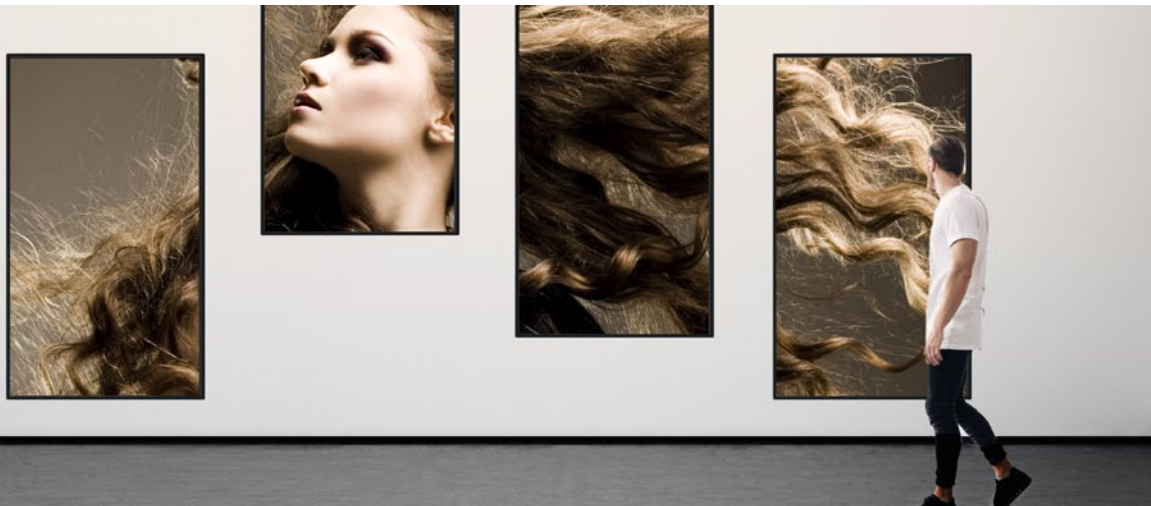

Digital Signage Player

同期再生やネットワーク配信にも対応。

ローコストなのに、複数モニタを自在に表現できる

サインージュプレイヤー **BrightSign**

迫力大画面を
ローコストで!

複数モニタの
同期再生で
ビデオウォール!

アイレスなら
出力先の
ディスプレイも
豊富!!

日付や
時間指定で
映像を自動再生

コンテンツ作成
制御も簡単!

複数のディスプレイ表示を同期化して インパクトと拡がりのある空間を構築!

再生同期によるマルチモニター

ディスプレイにBrightSignを接続し、BrightSignを同期させることで、複数のディスプレイにひとつの映像を出力します。決まった時刻に同期させることができるので、イベントや展示会で、インパクトのある映像空間をつくることができます。

ディスプレイ (LED、マルチ、液晶TV、プロジェクター&スクリーンなど)