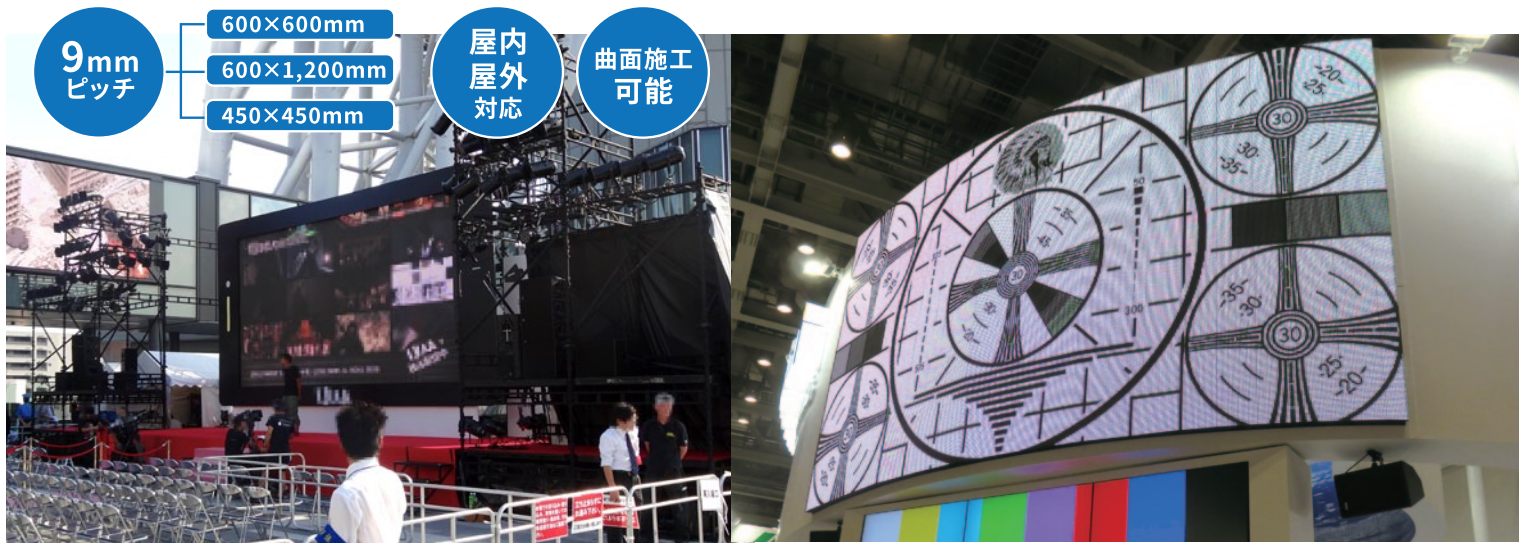

LED Vision

屋外イベントに最適な高輝度LED。

屋外用 9mmピッチLEDビジョン

5,000~8,000cd/m²の高輝度で、
屋外イベントでも明るく視認性の高い映像。

クラス最高輝度の明るさ

最大輝度はGL9が5,000cd/m²。L9375が8,000cd/m²。直射日光の下でも明るい映像表示で、日中の屋外イベントだけでなく、夜間や音楽イベントなどにも最適です。GL9は、シースルー仕様にもできます。

GL9、L9375ともに曲面施工もできます

GL9、L9375ともに曲面施工が可能。円形やウェーブなど思い通りの形に組むことができます。また、GL9はカーボンフレーム採用の軽量タイプで、シースルーと遮光のどちらの使い方も選択可能です。

WINVISION GL 9 (600×600、600×1,200)

タイルサイズ	W600 × H600 × D65mm	W600 × H1,200 × D65mm
質量	5.3kg	9~9.7kg
画素ピッチ	9.375mm	9.375mm
輝度	5,000 cd/m ²	5,000 cd/m ²
表示画素数	横64×縦64(4,096/タイル)	横64×縦128(8,192/タイル)
消費電力	200W	400W

LDS L9375

タイルサイズ	W450 × H450 × D70mm
質量	5kg
画素ピッチ	9.375mm
輝度	8,000 cd/m ²
表示画素数	横48×縦48(2,304/タイル)
消費電力	-

こちらの商品は、設置場所や、ご利用時間により、料金が異なる場合があります。別途お見積り致しますので、まずはお電話にてお問い合わせください。