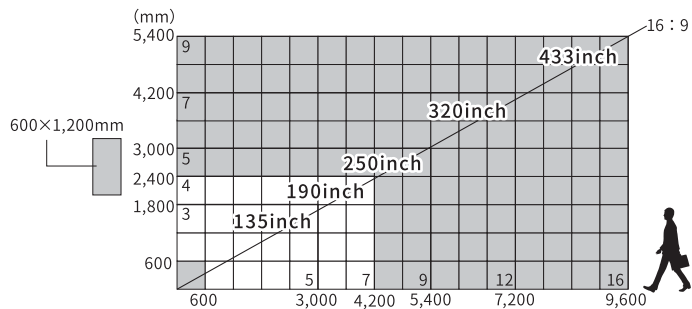

LED Vision

屋外イベントに最適な高輝度LED。

屋外用 9mmピッチLEDビジョン

5,000~8,000cd/m²の高輝度で、
屋外イベントでも明るく視認性の高い映像。

クラス最高輝度の明るさ

最大輝度はGL9が5,000cd/m²。L9375が8,000cd/m²。直射日光の下でも明るい映像表示で、日中の屋外イベントだけでなく、夜間や音楽イベントなどにも最適です。GL9は、シースルー仕様にもできます。

GL9、L9375ともに曲面施工もできます

GL9、L9375ともに曲面施工が可能。円形やウェーブなど思い通りの形に組むことができます。また、GL9はカーボンフレーム採用の軽量タイプで、シースルーと遮光のどちらの使い方も選択可能です。

WINVISION GL 9 (600×600、600×1,200)

タイルサイズ	W600 × H600 × D65mm	W600 × H1,200 × D65mm
質量	5.3kg	9~9.7kg
画素ピッチ	9.375mm	9.375mm
輝度	5,000 cd/m ²	5,000 cd/m ²
表示画素数	横64×縦64(4,096/タイル)	横64×縦128(8,192/タイル)
消費電力	200W	400W

LDS L9375

タイルサイズ	W450 × H450 × D70mm
質量	5kg
画素ピッチ	9.375mm
輝度	8,000 cd/m ²
表示画素数	横48×縦48(2,304/タイル)
消費電力	-

こちらの商品は、設置場所や、ご利用時間により、料金が異なる場合があります。別途お見積り致しますので、まずはお電話にてお問い合わせください。