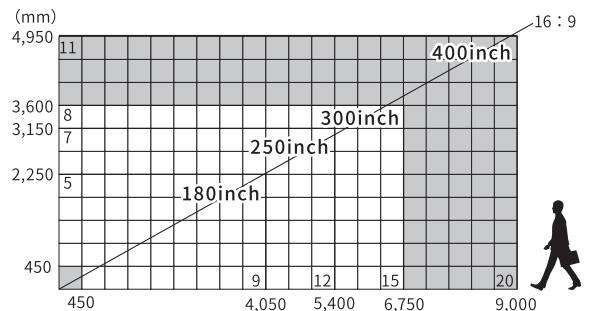

GL9、L9375ともに曲面施工もできます

GL9、L9375ともに曲面施工が可能。円形やウェーブなど思い通りの形に組むことができます。また、GL9はカーボンフレーム採用の軽量タイプで、シースルーと遮光のどちらの使い方も選択可能です。

WINVISION GL 9 (600×600、600×1,200)

タイルサイズ	W600 × H600 × D65mm	W600 × H1,200 × D65mm
質量	5.3kg	9~9.7kg
画素ピッチ	9.375mm	9.375mm
輝度	5,000 cd/m ²	5,000 cd/m ²
表示画素数	横64×縦64(4,096/タイル)	横64×縦128(8,192/タイル)
消費電力	200W	400W

LDS L9375

タイルサイズ	W450 × H450 × D70mm
質量	5kg
画素ピッチ	9.375mm
輝度	8,000 cd/m ²
表示画素数	横48×縦48(2,304/タイル)
消費電力	-

こちらの商品は、設置場所や、ご利用時間により、料金が異なる場合があります。別途お見積り致しますので、まずはお電話にてお問い合わせください。