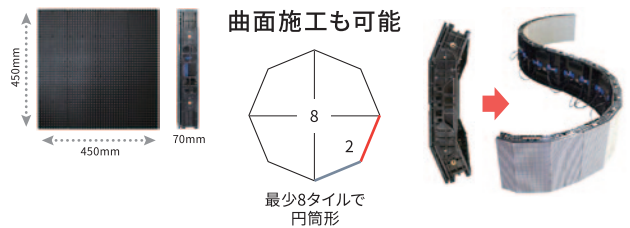

LED Vision

屋外イベントに最適な高輝度LED。

屋外用 9mmピッチLEDビジョン

5,000~8,000cd/m²の高輝度で、
屋外イベントでも明るく視認性の高い映像。

クラス最高輝度の明るさ

最大輝度はGL9が5,000cd/m²。L9375が8,000cd/m²。直射日光の下でも明るい映像表示で、日中の屋外イベントだけでなく、夜間や音楽イベントなどにも最適です。GL9は、シースルー仕様にもできます。

GL9、L9375ともに曲面施工もできます

GL9、L9375ともに曲面施工が可能。円形やウェーブなど思い通りの形に組むことができます。また、GL9はカーボンフレーム採用の軽量タイプで、シースルーと遮光のどちらの使い方も選択可能です。

WINVISION GL 9 (600×600、600×1,200)

タイルサイズ	W600 × H600 × D65mm	W600 × H1,200 × D65mm
質量	5.3kg	9~9.7kg
画素ピッチ	9.375mm	9.375mm
輝度	5,000 cd/m ²	5,000 cd/m ²
表示画素数	横64×縦64(4,096/タイル)	横64×縦128(8,192/タイル)
消費電力	200W	400W

LDS L9375

タイルサイズ	W450 × H450 × D70mm
質量	5kg
画素ピッチ	9.375mm
輝度	8,000 cd/m ²
表示画素数	横48×縦48(2,304/タイル)
消費電力	-

こちらの商品は、設置場所や、ご利用時間により、料金が異なる場合があります。別途お見積り致しますので、まずはお電話にてお問い合わせください。