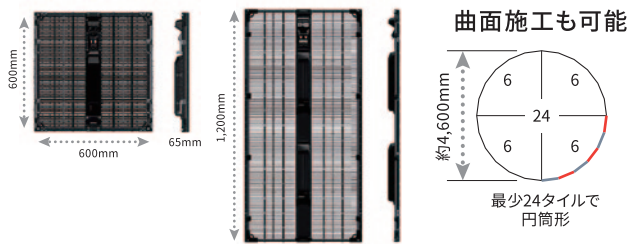

LED Vision

屋外イベントに最適な高輝度LED。

屋外用 9mmピッチLEDビジョン

5,000~8,000cd/m²の高輝度で、
屋外イベントでも明るく視認性の高い映像。

クラス最高輝度の明るさ

最大輝度はGL9が5,000cd/m²。L9375が8,000cd/m²。直射日光の下でも明るい映像表示で、日中の屋外イベントだけでなく、夜間や音楽イベントなどにも最適です。GL9は、シースルー仕様にもできます。

GL9、L9375ともに曲面施工もできます

GL9、L9375ともに曲面施工が可能。円形やウェーブなど思い通りの形に組むことができます。また、GL9はカーボンフレーム採用の軽量タイプで、シースルーと遮光のどちらの使い方も選択可能です。

WINVISION GL 9 (600×600、600×1,200)

タイルサイズ	W600 × H600 × D65mm	W600 × H1,200 × D65mm
質量	5.3kg	9~9.7kg
画素ピッチ	9.375mm	9.375mm
輝度	5,000 cd/m ²	5,000 cd/m ²
表示画素数	横64×縦64(4,096/タイル)	横64×縦128(8,192/タイル)
消費電力	200W	400W

LDS L9375

タイルサイズ	W450 × H450 × D70mm
質量	5kg
画素ピッチ	9.375mm
輝度	8,000 cd/m ²
表示画素数	横48×縦48(2,304/タイル)
消費電力	-

こちらの商品は、設置場所や、ご利用時間により、料金が異なる場合があります。別途お見積り致しますので、まずはお電話にてお問い合わせください。