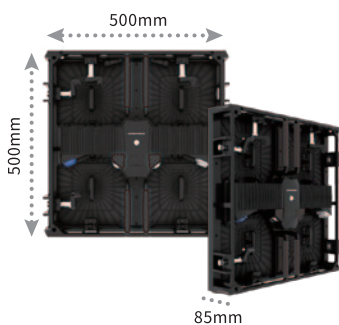

屋外でも驚きの高精細画像

ブラックLEDの特徴である高コントラストによる深い色彩表現。直射日光や、時間帯で変化する影の映り込みなどに左右されず、安定した鮮明画像を映し続けます。また、前面部はIP65の防水規格に適合した堅牢設計なので、天候や時間を気にせず様々な場所での設置が可能です。

インドアスポーツやコンサートにも

視野角 H140° / V120° で、斜めから見ても視認性が高く、インドアスポーツや室内コンサート、展示会などの屋内イベントにもおすすめです。

5×3タイル (約113インチ) まで、オリジナルスタンド (RS-02) 使用可能

トラス設置などが不要に！

オリジナルスタンド (RS-02) なら面倒なトラス組み・ベース組みなどが不要。(RS-02) だけでLEDビジョンを「素早く・簡単に・高く」施工できます。アウトリガーを付ければ転倒防止対策も万全です。

アウトリガー (※オプションです)

専用スタンド
設置例

仕様

| | |
|---------|--------------------------|
| タイルサイズ | W500 × H500 × D85mm |
| 質量 | 9kg |
| 画素ピッチ | 3.91mm |
| 輝度 | 4,000 cd/m ² |
| 表示画素数 | 横128×縦128 (16,384 / タイル) |
| コントラスト比 | 5000:1 |
| 消費電力 | 350W |
| 電源・電圧 | 110~240V |
| 環境条件 | -20~50℃ 10~90%RH |