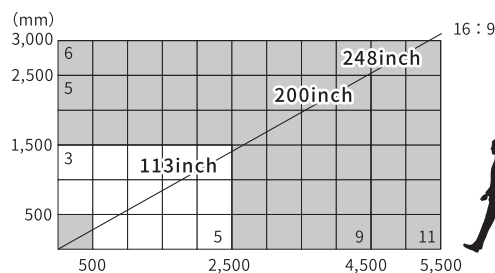

5×3タイル (約113インチ) まで、オリジナルスタンド (RS-02) 使用可能

トラス設置などが不要に！

オリジナルスタンド (RS-02) なら面倒なトラス組み・ベース組みなどが不要。(RS-02) だけでLEDビジョンを「素早く・簡単に・高く」施工できます。アウトリガーを付ければ転倒防止対策も万全です。

アウトリガー (※オプションです)

専用スタンド
設置例

仕様

| | |
|---------|--------------------------|
| タイルサイズ | W500 × H500 × D85mm |
| 質量 | 9kg |
| 画素ピッチ | 3.91mm |
| 輝度 | 4,000 cd/m ² |
| 表示画素数 | 横128×縦128 (16,384 / タイル) |
| コントラスト比 | 5000:1 |
| 消費電力 | 350W |
| 電源・電圧 | 110~240V |
| 環境条件 | -20~50℃ 10~90%RH |