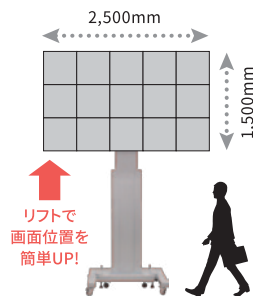

屋外でも驚きの高精細画像

ブラックLEDの特徴である高コントラストによる深い色彩表現。直射日光や、時間帯で変化する影の映り込みなどに左右されず、安定した鮮明画像を映し続けます。また、前面部はIP65の防水規格に適合した堅牢設計なので、天候や時間を気にせず様々な場所での設置が可能です。

インドアスポーツやコンサートにも

視野角 H140° / V120° で、斜めから見ても視認性が高く、インドアスポーツや室内コンサート、展示会などの屋内イベントにもおすすめです。

5×3タイル (約113インチ) まで、オリジナルスタンド (RS-02) 使用可能

トラス設置などが不要に！

オリジナルスタンド (RS-02) なら面倒なトラス組み・ベース組みなどが不要。(RS-02) だけでLEDビジョンを「素早く・簡単に・高く」施工できます。アウトリガーを付ければ転倒防止対策も万全です。

アウトリガー (※オプションです)

専用スタンド
設置例

仕様

| | |
|---------|--------------------------|
| タイルサイズ | W500 × H500 × D85mm |
| 質量 | 9kg |
| 画素ピッチ | 3.91mm |
| 輝度 | 4,000 cd/m ² |
| 表示画素数 | 横128×縦128 (16,384 / タイル) |
| コントラスト比 | 5000:1 |
| 消費電力 | 350W |
| 電源・電圧 | 110~240V |
| 環境条件 | -20~50℃ 10~90%RH |