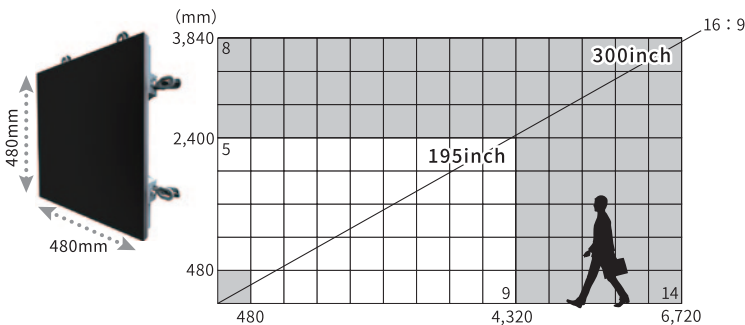

屋内の各種ステージイベントや、ショッピングモールなどにも最適です。

屋内用 2.5mmピッチ・2.9mmピッチLEDビジョン

800~
1,000
cd/m²

小さな
文字も
くっきり

至近距離から見ても、ドット感の少ない滑らかな映像表現。
屋内イベントや店舗内の大型ディスプレイに。

少ないタイルでも鮮明な映像表現

2mm台の細かなピッチにより、LEDとは思えないほどの鮮明な映像表現。小さな文字やロゴマーク等も鮮明に表示します。大画面構築だけでなく、小ロットでの使用もおすすめ。コストダウンも狙えます。

ブランドイメージを鮮明に発信

通常のTVモニターではできない縦横比率の自由な組み合わせで、アイキャッチ効果が高まります。鮮明映像は、人が行き交う場所に設置しても、ブランドイメージ・商品イメージを損なわず、店舗内の大型ディスプレイとしても最適です。

2.5mmピッチ
Unilumin UTV2.5

鮮明なシームレス大画面で強烈なインパクト！

タイルサイズ	W480 × H480 × D80mm
質量	約10kg
画素ピッチ	2.5mm
輝度	800 cd/m ²
表示画素数	横192 × 縦192 (36,864 / タイル)
コントラスト比	5,000 : 1
消費電力/タイル	100W
電源電圧	100~240V
環境条件	0~45°C 10~90%RH

40,000円/1面/1日 (税別) 日数掛率B

こちらの商品は、設置場所や、ご利用時間により、料金が異なる場合があります。別途お見積り致しますので、まずはお電話にてお問い合わせください。

2.9mmピッチ
INFILED IL-RSS-IRS2.9

高画質とコストダウンを実現する2.9mmピッチ

タイルサイズ	W465.6 × H465.6 × D78mm
質量	約8.7kg
画素ピッチ	2.91mm
輝度	1,000 cd/m ²
表示画素数	横160 × 縦160 (25,600 / タイル)
コントラスト比	-
消費電力/タイル	170W (最大)、57W (標準)
電源電圧	100~240V
環境条件	-10~45°C