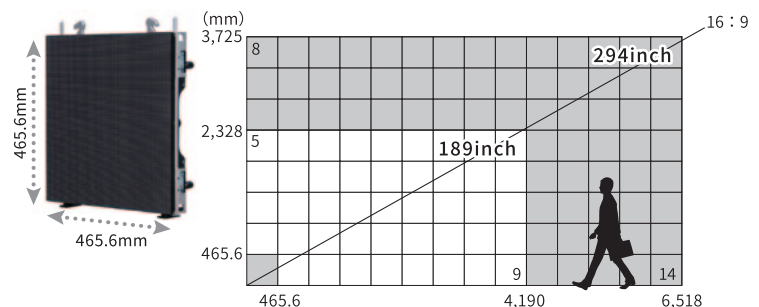

ブランドイメージを鮮明に発信

通常のTVモニターではできない縦横比率の自由な組み合わせで、アイキャッチ効果が高まります。鮮明映像は、人が行き交う場所に設置しても、ブランドイメージ・商品イメージを損なわず、店舗内の大型ディスプレイとしても最適です。

2.5mmピッチ
Unilumin UTV2.5

鮮明なシームレス大画面で強烈なインパクト！

タイルサイズ	W480 × H480 × D80mm
質量	約10kg
画素ピッチ	2.5mm
輝度	800 cd/m ²
表示画素数	横192 × 縦192 (36,864 / タイル)
コントラスト比	5,000 : 1
消費電力/タイル	100W
電源電圧	100~240V
環境条件	0~45°C 10~90%RH

40,000円/1面/1日 (税別) 日数掛率B

こちらの商品は、設置場所や、ご利用時間により、料金が異なる場合があります。別途お見積り致しますので、まずはお電話にてお問い合わせください。

2.9mmピッチ
INFILED IL-RSS-IRS2.9

高画質とコストダウンを実現する2.9mmピッチ

タイルサイズ	W465.6 × H465.6 × D78mm
質量	約8.7kg
画素ピッチ	2.91mm
輝度	1,000 cd/m ²
表示画素数	横160 × 縦160 (25,600 / タイル)
コントラスト比	-
消費電力/タイル	170W (最大)、57W (標準)
電源電圧	100~240V
環境条件	-10~45°C