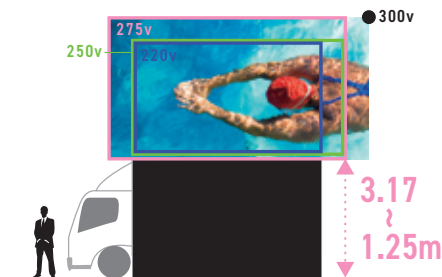

VISION MOVER
V-CHANGER

ビジョンムーバー・Vチェンジャー

LEDピッチ
6mmMAXサイズ
300v画面サイズや、画面の高さを
最適な状態にチェンジ!

大型LEDビジョンを手軽に簡単に

LEDビジョンをもっと手軽に簡単にご利用いただけるように作られた、「V-CHANGER」。

スポーツイベントや野外フェス、体育会や式典などに最適です。

「V-CHANGER」は、ステージ幅などに合わせて、【画面サイズ・高さ・角度】を自在に調整できるだけでなく、画面位置も前後に可動します。

また、2台同時使用で、特大サイズの超ワイド大画面も作れます。

発電機搭載 (外部電源使用も可)

「V-CHANGER」の駐車スペースさえあれば大掛かりな足場やトラスの設置は不要。発電機搭載で、電源が無い場所でも安心して使用できます。

もちろん、外部電源の使用も可能です。

※設置場所の状況により、高さの変更になる場合があります。

車輦サイズ

長さ	7,170mm
高さ	3,290mm
車幅	2,200mm
重量	7,490kg

LED画面

ピクセルピッチ	6.25mm
輝度	MAX 5,500cd/m ²
画面サイズ	220V: 4,800×3,000mm
	250V: 5,400×3,000mm
	275V: 6,000×3,600mm
	300V: 6,600×3,600mm

詳細についてはお電話にてお問い合わせください。
設置場所やご利用時間により料金が異なります。