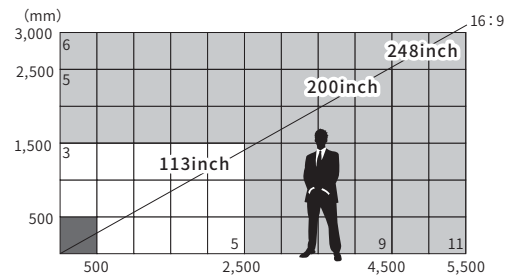

屋外用 LEDビジョン

3.91mmピッチ / 6mmピッチ / 9mmピッチ

陽射しの中でも明るい映像の高輝度LEDビジョン。
IP65の防水性能で天候を気にせず使えます。

屋外対応 3.91mmピッチ LEDビジョン GLOSHIEN AM3.91

タイルサイズ	W500 × H500 × D85mm
質量	9kg
画素ピッチ	3.91mm
輝度	4,000 cd/m ²
表示画素数	横128 × 縦128 (16,384 / タイル)
消費電力/タイル	290W
電源電圧	AC110~240V

¥30,000/1日(税別) 日数掛率B

3.91mmピッチ 4,000cd/m²

屋外対応 6.25mmピッチ LEDビジョン WINVISION GL 6

()内: 600 × 1,200mm

タイルサイズ	W600 × H600 (1,200) × D65mm
質量	5.5 (11) kg
画素ピッチ	3.91mm
輝度	5,000 cd/m ²
表示画素数	横96 × 縦96 (192)
消費電力/タイル	200 (400) W

¥40,000 (80,000)/1日(税別) 日数掛率B

6.25mmピッチ 5,000cd/m²

屋外対応 9.375mmピッチ LEDビジョン WINVISION GL 9

()内: 600 × 1,200mm

タイルサイズ	W600 × H600 (1,200) × D65mm
質量	4.3 (7.8) kg
画素ピッチ	9.375mm
輝度	5,000 cd/m ²
表示画素数	横64 × 縦64 (128)
消費電力/タイル	200 (400) W

¥30,000 (60,000)/1日(税別) 日数掛率B

9.375mmピッチ 5,000cd/m²