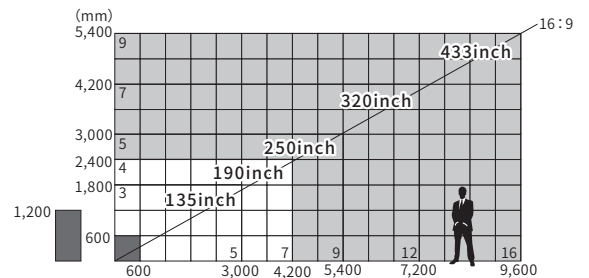

¥30,000/1日(税別) 日数掛率B

3.91mmピッチ 4,000cd/m²

屋外対応 6.25mmピッチ LEDビジョン WINVISION GL 6

()内: 600 × 1,200mm

タイルサイズ	W600 × H600 (1,200) × D65mm
質量	5.5 (11) kg
画素ピッチ	3.91mm
輝度	5,000 cd/m ²
表示画素数	横96 × 縦96 (192)
消費電力/タイル	200 (400) W

¥40,000 (80,000)/1日(税別) 日数掛率B

6.25mmピッチ 5,000cd/m²

屋外対応 9.375mmピッチ LEDビジョン WINVISION GL 9

()内: 600 × 1,200mm

タイルサイズ	W600 × H600 (1,200) × D65mm
質量	4.3 (7.8) kg
画素ピッチ	9.375mm
輝度	5,000 cd/m ²
表示画素数	横64 × 縦64 (128)
消費電力/タイル	200 (400) W

¥30,000 (60,000)/1日(税別) 日数掛率B

9.375mmピッチ 5,000cd/m²