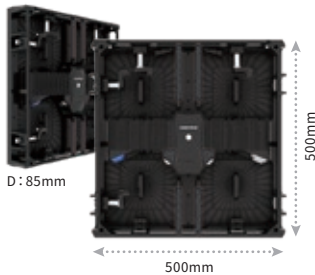

屋外用 LEDビジョン

3.91mmピッチ / 6mmピッチ / 9mmピッチ

陽射しの中でも明るい映像の高輝度LEDビジョン。
IP65の防水性能で天候を気にせず使えます。

屋外対応 3.91mmピッチ LEDビジョン GLOSHIEN AM3.91

タイルサイズ	W500 × H500 × D85mm
質量	9kg
画素ピッチ	3.91mm
輝度	4,000 cd/m ²
表示画素数	横128 × 縦128 (16,384 / タイル)
消費電力/タイル	290W
電源電圧	AC110~240V

¥30,000/1日(税別) 日数掛率B

3.91mmピッチ 4,000cd/m²

屋外対応 6.25mmピッチ LEDビジョン WINVISION GL 6

()内: 600 × 1,200mm

タイルサイズ	W600 × H600 (1,200) × D65mm
質量	5.5 (11) kg
画素ピッチ	3.91mm
輝度	5,000 cd/m ²
表示画素数	横96 × 縦96 (192)
消費電力/タイル	200 (400) W

¥40,000 (80,000)/1日(税別) 日数掛率B

6.25mmピッチ 5,000cd/m²

屋外対応 9.375mmピッチ LEDビジョン WINVISION GL 9

()内: 600 × 1,200mm

タイルサイズ	W600 × H600 (1,200) × D65mm
質量	4.3 (7.8) kg
画素ピッチ	9.375mm
輝度	5,000 cd/m ²
表示画素数	横64 × 縦64 (128)
消費電力/タイル	200 (400) W