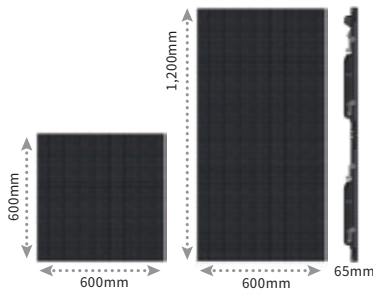

屋外用 LEDビジョン

3.91mmピッチ / 6mmピッチ / 9mmピッチ

陽射しの中でも明るい映像の高輝度LEDビジョン。
IP65の防水性能で天候を気にせず使えます。

屋外対応 3.91mmピッチ LEDビジョン GLOSHIEN AM3.91

タイルサイズ	W500 × H500 × D85mm
質量	9kg
画素ピッチ	3.91mm
輝度	4,000 cd/m ²
表示画素数	横128 × 縦128 (16,384 / タイル)
消費電力/タイル	290W
電源電圧	AC110~240V

¥30,000/1日(税別) 日数掛率B

3.91mmピッチ 4,000cd/m²

屋外対応 6.25mmピッチ LEDビジョン WINVISION GL 6

()内: 600 × 1,200mm

タイルサイズ	W600 × H600 (1,200) × D65mm
質量	5.5 (11) kg
画素ピッチ	3.91mm
輝度	5,000 cd/m ²
表示画素数	横96 × 縦96 (192)
消費電力/タイル	200 (400) W

¥40,000 (80,000)/1日(税別) 日数掛率B

6.25mmピッチ 5,000cd/m²

屋外対応 9.375mmピッチ LEDビジョン WINVISION GL 9

()内: 600 × 1,200mm

タイルサイズ	W600 × H600 (1,200) × D65mm
質量	4.3 (7.8) kg
画素ピッチ	9.375mm
輝度	5,000 cd/m ²
表示画素数	横64 × 縦64 (128)
消費電力/タイル	200 (400) W