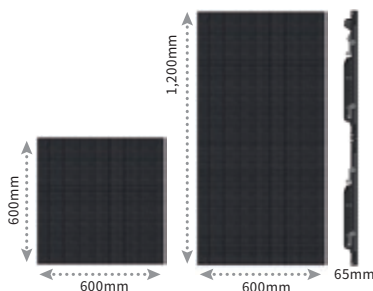

屋外用 LEDビジョン

3.91mmピッチ / 6mmピッチ / 9mmピッチ

陽射しの中でも明るい映像の高輝度LEDビジョン。
IP65の防水性能で天候を気にせず使えます。

屋外対応 3.91mmピッチ LEDビジョン GLOSHIEN AM3.91

タイルサイズ	W500 × H500 × D85mm
質量	9kg
画素ピッチ	3.91mm
輝度	4,000 cd/m ²
表示画素数	横128 × 縦128 (16,384 / タイル)
消費電力/タイル	290W
電源電圧	AC110~240V

¥30,000/1日(税別) 日数掛率B

3.91mmピッチ 4,000cd/m²

屋外対応 6.25mmピッチ LEDビジョン WINVISION GL 6

()内: 600 × 1,200mm

タイルサイズ	W600 × H600 (1,200) × D65mm
質量	5.5 (11) kg
画素ピッチ	3.91mm
輝度	5,000 cd/m ²
表示画素数	横96 × 縦96 (192)
消費電力/タイル	200 (400) W

¥40,000 (80,000)/1日(税別) 日数掛率B

6.25mmピッチ 5,000cd/m²

屋外対応 9.375mmピッチ LEDビジョン WINVISION GL 9

()内: 600 × 1,200mm

タイルサイズ	W600 × H600 (1,200) × D65mm
質量	4.3 (7.8) kg
画素ピッチ	9.375mm
輝度	5,000 cd/m ²
表示画素数	横64 × 縦64 (128)
消費電力/タイル	200 (400) W