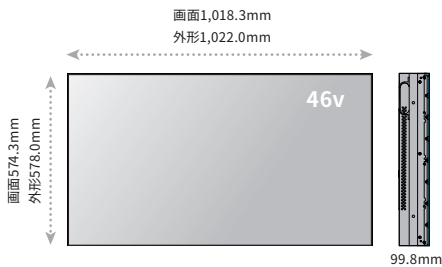

マルチ液晶ディスプレイパネル

ORION OLMU-4620s / 5520s

境目が気にならないナローベゼル。
薄型で設置場所を選びません。

マルチ液晶ディスプレイパネル

ORION OLMU-4620s

屋内対応

ナローベゼル

外形寸法	W1,022 × H578 × D99.8mm
画面寸法	W1,018.3 × H574.3mm
PC入力	WUXGA
質量	23.5kg
電源電圧	AC100~240V
消費電力	120W
入出力端子	HDMI、DVI-D、ミニD-Sub15P

マルチ液晶ディスプレイパネル

ORION OLMU-5520s

屋内対応

ナローベゼル

外形寸法	W1,213.4 × H684.2 × D100.5mm
画面寸法	W1,209.5 × H680.3mm
PC入力	WUXGA
質量	32kg
電源電圧	AC100~240V
消費電力	200W
入出力端子	HDMI、DVI-D、ミニD-Sub15P