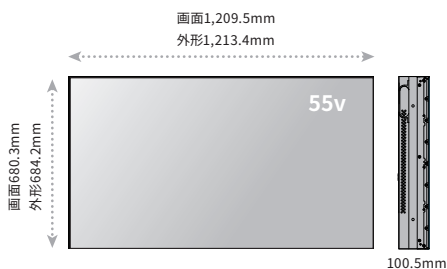

マルチ液晶ディスプレイパネル

ORION OLMU-4620s / 5520s

境目が気にならないナローベゼル。
薄型で設置場所を選びません。

マルチ液晶ディスプレイパネル

ORION OLMU-4620s

屋内対応

ナローベゼル

外形寸法	W1,022 × H578 × D99.8mm
画面寸法	W1,018.3 × H574.3mm
PC入力	WUXGA
質量	23.5kg
電源電圧	AC100~240V
消費電力	120W
入出力端子	HDMI、DVI-D、ミニD-Sub15P

マルチ液晶ディスプレイパネル

ORION OLMU-5520s

屋内対応

ナローベゼル

外形寸法	W1,213.4 × H684.2 × D100.5mm
画面寸法	W1,209.5 × H680.3mm
PC入力	WUXGA
質量	32kg
電源電圧	AC100~240V
消費電力	200W
入出力端子	HDMI、DVI-D、ミニD-Sub15P