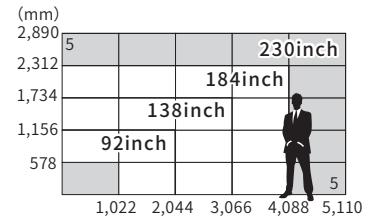

マルチ液晶ディスプレイパネル

ORION OLMU-4620s / 5520s

境目が気にならないナローベゼル。
薄型で設置場所を選びません。

マルチ液晶ディスプレイパネル

ORION OLMU-4620s

屋内対応

ナローベゼル

外形寸法	W1,022 × H578 × D99.8mm
画面寸法	W1,018.3 × H574.3mm
PC入力	WUXGA
質量	23.5kg
電源電圧	AC100~240V
消費電力	120W
入出力端子	HDMI、DVI-D、ミニD-Sub15P

マルチ液晶ディスプレイパネル

ORION OLMU-5520s

屋内対応

ナローベゼル

外形寸法	W1,213.4 × H684.2 × D100.5mm
画面寸法	W1,209.5 × H680.3mm
PC入力	WUXGA
質量	32kg
電源電圧	AC100~240V
消費電力	200W
入出力端子	HDMI、DVI-D、ミニD-Sub15P