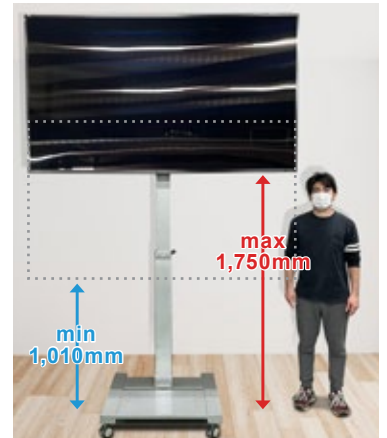

85インチ 4K 液晶ディスプレイ

SONY KJ-85X9500G

4K

Android
TV機能
搭載

※写真はイメージです

※写真はイメージです

85インチ大画面を スタンドだけでセッティングできます

SONY KJ-85X9500G + DHS-02

超薄型・超軽量の85インチ・4K液晶。

アイレスオリジナルのディスプレイスタンド「DHS-02」で、スタンド立てすることができます。

「DHS-02」は、スタンド背面のハンドル操作で簡単に高さを微調整できるため、施工時間の大幅短縮が可能。

優れたコストパフォーマンスで、お客様から高いリピート率を誇ります。

地鎮祭・神事・定例会議・展示会など、様々なシチュエーションでご利用いただけます。

壁

支柱

ベース

外形寸法	W1,910 × H1,099 × D73mm		
画面寸法	W1,876 × H1,056.4mm		
アスペクト比	16 : 9		
消費電力	430W	電源電圧	AC100V
質量	45kg	PC入力	4K
入出力端子	HDMI × 4, DVI-D × 1, 光デジタル音声出力 × 1, ヘッドホン出力 × 1, USB × 3		

¥180,000/1日(税別) 日数掛率B

DHS-02

外形寸法	ベース部分: W800mm, D750mm
支柱部分	H1,680~1,980mm
特徴	昇降式

¥90,000/1日(税別) 日数掛率B