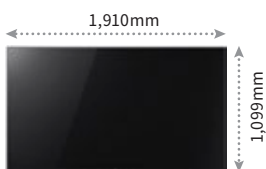

超薄型・超軽量の85インチ・4K液晶。

アイレスオリジナルのディスプレイスタンド「DHS-02」で、スタンド立てすることができます。

「DHS-02」は、スタンド背面のハンドル操作で簡単に高さを微調整できるため、施工時間の大幅短縮が可能。

優れたコストパフォーマンスで、お客様から高いリピート率を誇ります。

地鎮祭・神事・定例会議・展示会など、様々なシチュエーションでご利用いただけます。

壁

支柱

ベース

施工イメージ

パネル

支柱

ベース

施工イメージ

支柱反転で
壁掛け風も簡単

ベース部分を
パネルに隠せます

SONY KJ-85X9500G

外形寸法	W1,910 × H1,099 × D73mm		
画面寸法	W1,876 × H1,056.4mm		
アスペクト比	16 : 9		
消費電力	430W	電源電圧	AC100V
質量	45kg	PC入力	4K
入出力端子	HDMI × 4, DVI-D × 1, 光デジタル音声出力 × 1, ヘッドホン出力 × 1, USB × 3		

¥180,000/1日(税別) 日数掛率B

DHS-02

外形寸法	ベース部分: W800mm, D750mm
支柱部分	H1,680~1,980mm
特徴	昇降式

¥90,000/1日(税別) 日数掛率B