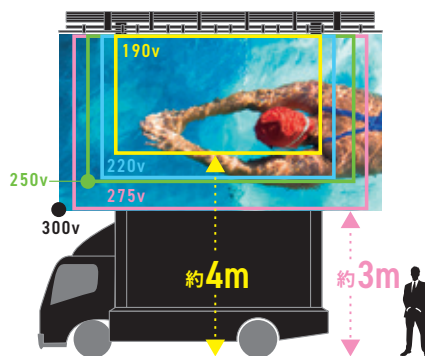

VISION MOVER
HIGH LIFTER

ビジョンムーバー・ハイリフター

LEDピッチ
6mm
9mmMAXサイズ
300vMAX300インチの大型LEDビジョンを
画面下3mの高さにセット

トラス無しで大型LEDビジョン

大型のメインビジョンが欲しい場所に「HIGH LIFTER」を運ぶだけで、屋外・屋内使用ともに最大300インチのLED大画面を作れます。LED画面の高さと角度は微調節可能。
トラスなどの費用も掛からず、会場抑えの日数も少なくできるため、コスト削減にも繋がります。

ステージビジョンも
簡単設置規制場所でも
安全に活用

海沿い・河川敷などの安全規制のある場所でも、素早く設置・撤去できる「HIGH LIFTER」は、自衛隊の公開演習や自治体の防災訓練などにも広くご利用いただいています。

最適な画面の高さに調整

LED画面の大きさや設置場所に合わせて、画面の高さを細かく調整できます。
リフト式で非常に高い位置まで上げることができ、遠くからでも視認性は抜群。
300インチ画面なら約3m約、190インチ画面なら約4mの高さまでUP!
また、5,000cd/m² (MAX) の輝度で、天候や時間帯を問わず明るい映像を堪能できます。

※設置場所の状況により、高さ変更になる場合があります。

発電機搭載 (外部電源使用も可)

「HIGH LIFTER」の駐車スペースさえあれば大掛かりな足場やトラスの設置は不要。
発電機搭載で、電源が無い場所でも安心して使用できます。
もちろん、外部電源の使用も可能です。

車輛サイズ

長さ	6,370mm
高さ	3,490mm
車幅	2,200mm
重量	7,710kg

LED画面

ピクセルピッチ	6mmピッチLED:6.25mm 9mmピッチLED:9.375mm
輝度	MAX 5,000cd/m ²
画面サイズ	190V:4,200×2,400mm 220V:4,800×3,000mm 250V:5,400×3,000mm 275V:6,000×3,600mm 300V:6,600×3,600mm