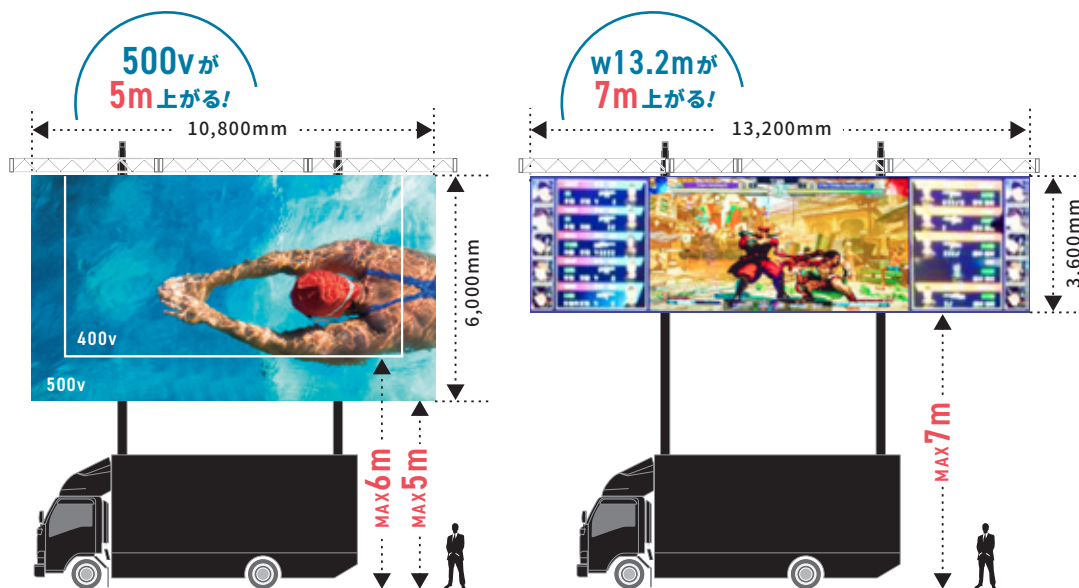

VISION MOVER
BIG LIFTER

ビジョンムーバー・ビッグリフター

LEDピッチ
6mm
9mmMAXサイズ
500v国内最大級
400/500インチLEDビジョンカー

400インチ・500インチ大画面！幅13mオーバーのワイド画面も！

「Vision Mover BIG LIFTER」は、400～500インチのLED大画面や、幅13.2mのワイド画面を、高い位置にセッティング!!
また、5,000cd/m²(MAX)の高輝度で、天候や時間帯を問わず明るい映像を堪能できます。

屋外イベントやパブリックビューイングに、迫力の大画面をお試ください。

発電機搭載(外部電源使用可)

「BIG LIFTER」の駐車スペースさえあれば
大掛かりな足場やトラスの設置は不要。
発電機搭載で、電源が無い場所でも安心して使用できます。
もちろん、外部電源の使用も可能です。

※設置場所の状況により、高さが変わる場合があります。

車両サイズ

長さ	8,380mm
高さ	3,750mm
車幅	2,480mm
重量	14,265kg

LED画面

ピクセル ピッチ	6mmピッチLED:6.25mm 9mmピッチLED:9.375mm
輝度	MAX 5,000cd/m ²
画面サイズ	400V:9,000×4,800mm 500V:10,800×6,000mm ワイド:13,200×3,600mm
画面下高さ	400V:MAX 6,000mm 500V:MAX 5,000mm ワイド:MAX 7,000mm
騒音レベル	67dB

詳細についてはお電話にてお問い合わせください。
設置場所やご利用時間により料金が異なります。