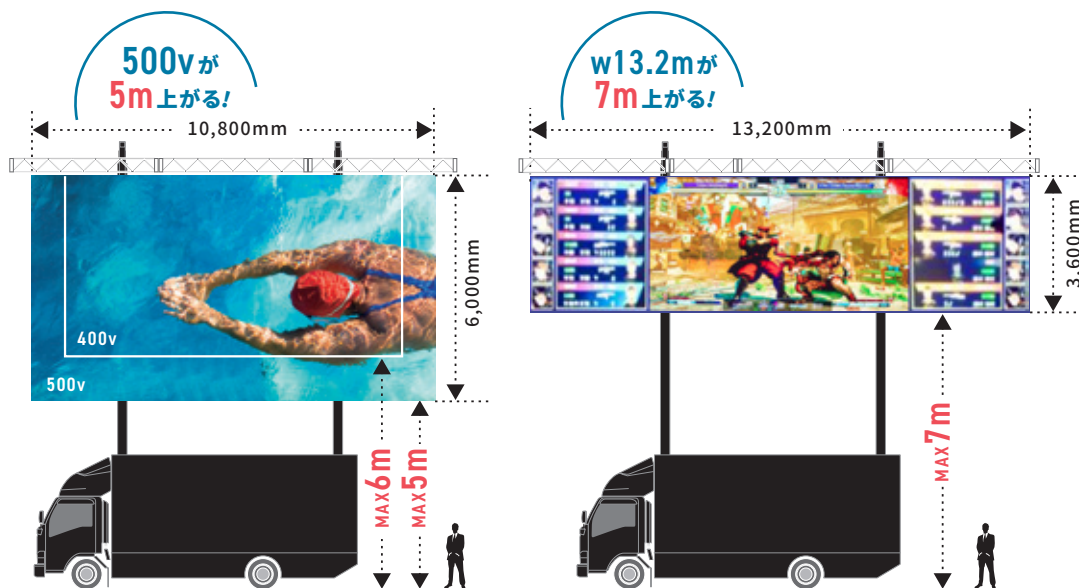

VISION MOVER
BIG LIFTER

ビジョンムーバー・ビッグリフター

LEDピッチ
6mm
9mmMAXサイズ
500v国内最大級
400/500インチLEDビジョンカー

400インチ・500インチ大画面！幅13mオーバーのワイド画面も！

「Vision Mover BIG LIFTER」は、400～500インチのLED大画面や、幅13.2mのワイド画面を、高い位置にセッティング!!
また、5,000cd/m²(MAX)の高輝度で、天候や時間帯を問わず明るい映像を堪能できます。
屋外イベントやパブリックビューイングに、迫力の大画面をお試しください。

発電機搭載(外部電源使用可)

「BIG LIFTER」の駐車スペースさえあれば大掛かりな足場やトラスの設置は不要。
発電機搭載で、電源が無い場所でも安心して使用できます。
もちろん、外部電源の使用も可能です。

車両サイズ

長さ	8,380mm
高さ	3,750mm
車幅	2,480mm
重量	14,265kg

LED画面

ピクセルピッチ	6mmピッチLED:6.25mm 9mmピッチLED:9.375mm
輝度	MAX 5,000cd/m ²
画面サイズ	400V:9,000×4,800mm 500V:10,800×6,000mm ワイド:13,200×3,600mm
画面下高さ	400V:MAX 6,000mm 500V:MAX 5,000mm ワイド:MAX 7,000mm
騒音レベル	67dB