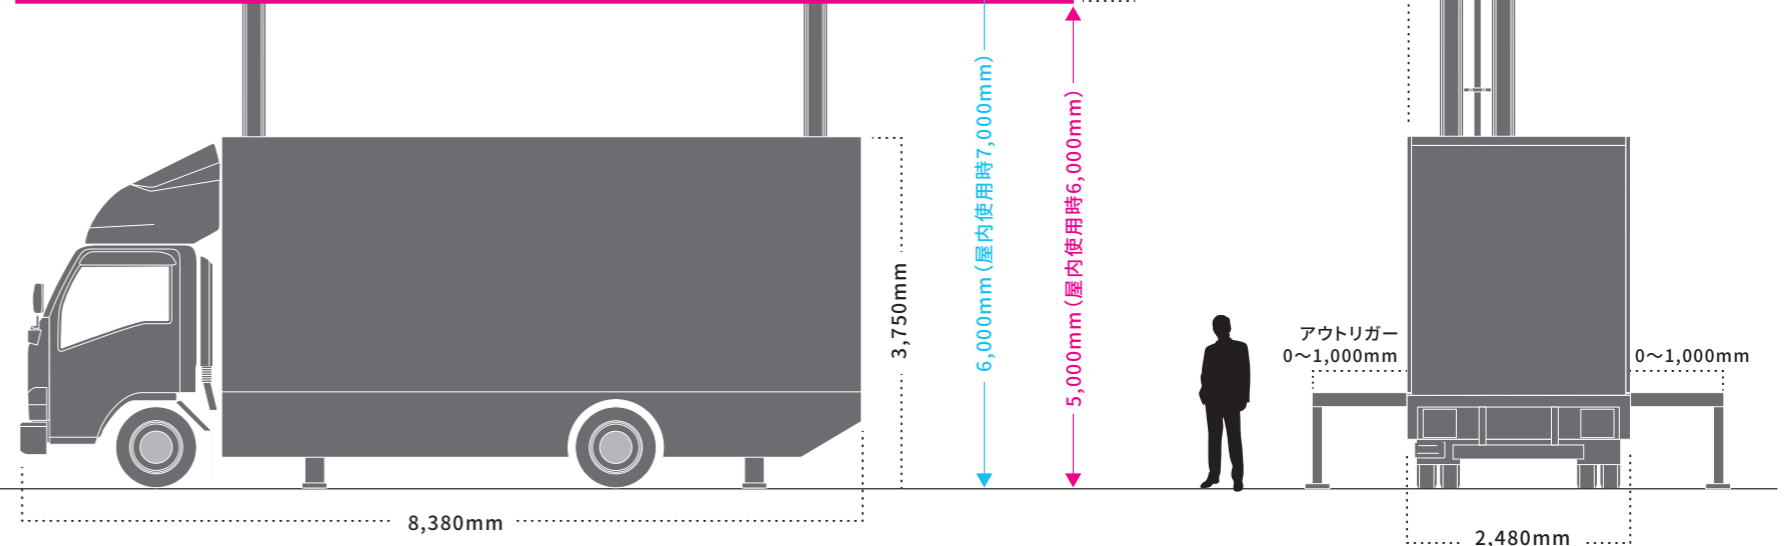

**VISION MOVER
BIG LIFTER**

LED: 400~500inch

車輛サイズ

長さ	8,380mm
高さ	3,750mm
奥行	2,480mm
重量	14,100kg

画面サイズ

MAX 500V	10,800×6,000mm
MAX 400V	9,000×4,800mm

画面下高さ

MAX 5,000mm 屋内使用時 MAX 6,000mm
MAX 6,000mm 屋内使用時 MAX 7,000mm

**VISION MOVER
BIG LIFTER**

LED:wide13.2m

車輛サイズ

長さ	8,380mm
高さ	3,750mm
奥行	2,480mm
重量	14,100kg

画面サイズ

13,200×3,600mm

画面下高さ

MAX 7,000mm