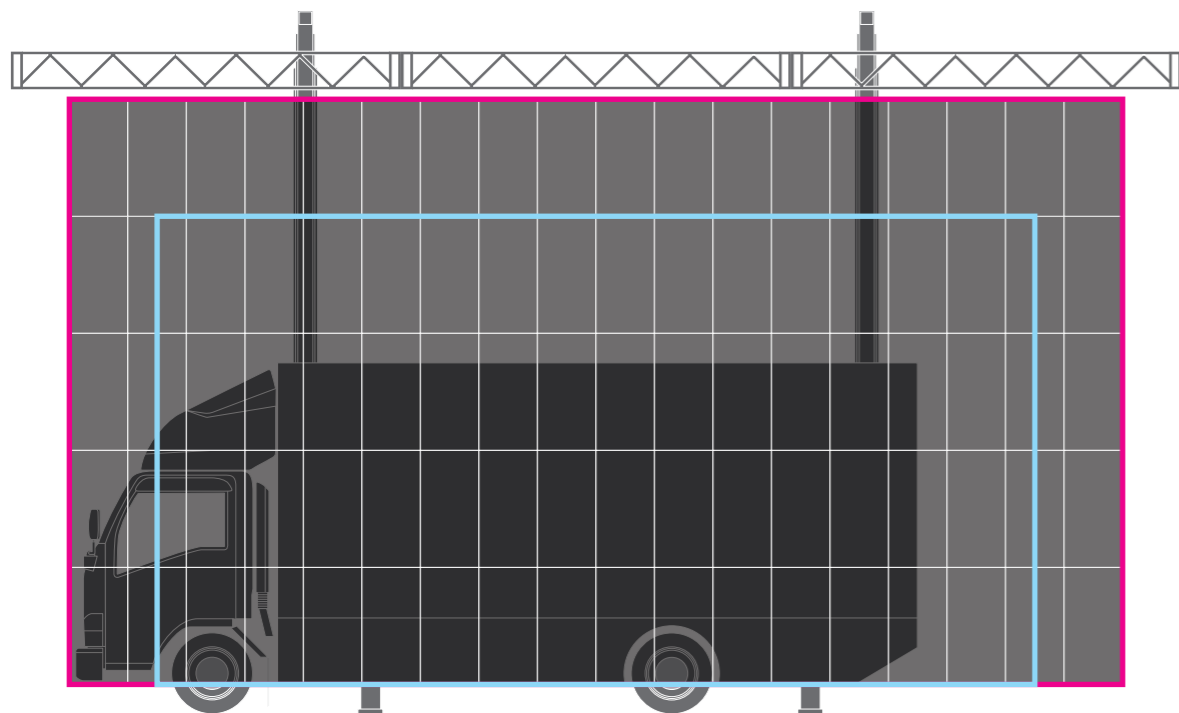

**VISION MOVER
BIG LIFTER**

LED: 400~500inch

車輛サイズ

長さ	8,380mm
高さ	3,750mm
奥行	2,480mm
重量	14,100kg

画面サイズ

MAX 500V	10,800×6,000mm
MAX 400V	9,000×4,800mm

画面下高さ

MAX 5,000mm 屋内使用時 MAX 6,000mm
MAX 6,000mm 屋内使用時 MAX 7,000mm

**VISION MOVER
BIG LIFTER**

LED:wide13.2m

車輛サイズ

長さ	8,380mm
高さ	3,750mm
奥行	2,480mm
重量	14,100kg

画面サイズ

13,200×3,600mm

画面下高さ

MAX 7,000mm