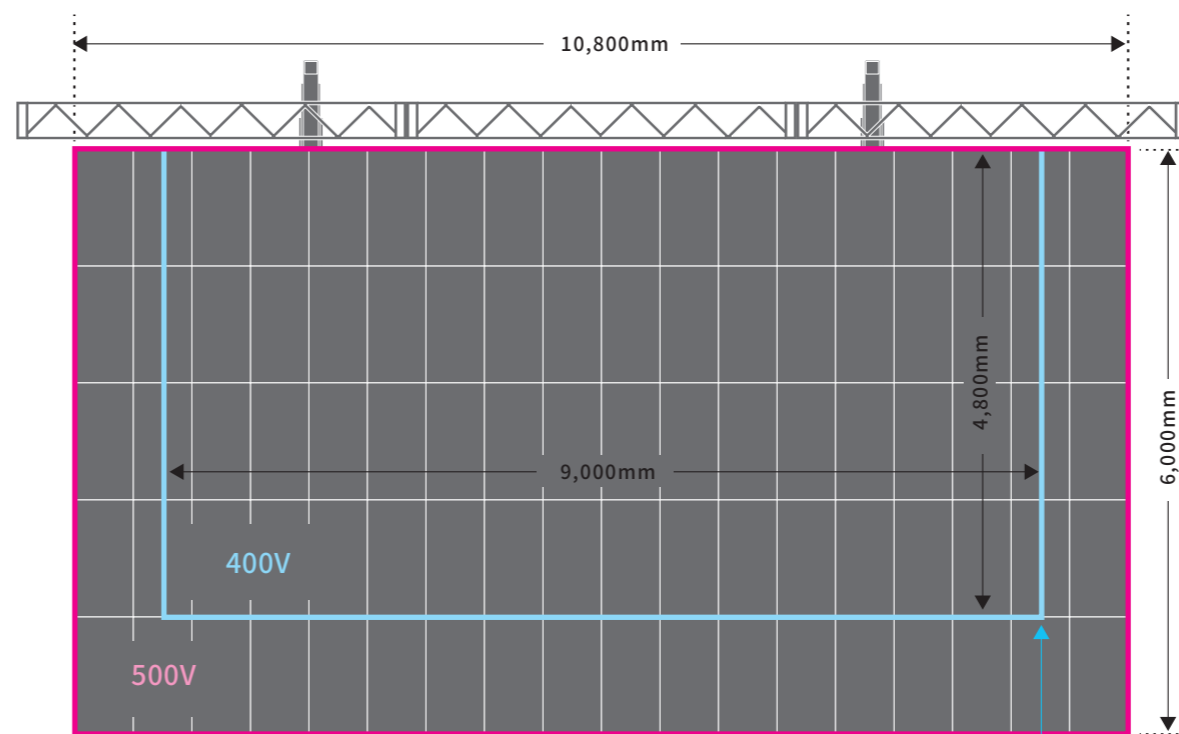

**VISION MOVER
BIG LIFTER**

LED: 400~500inch

車輛サイズ

長さ	8,380mm
高さ	3,750mm
奥行	2,480mm
重量	14,100kg

画面サイズ

MAX 500V	10,800×6,000mm
MAX 400V	9,000×4,800mm

画面下高さ

MAX 5,000mm 屋内使用時 MAX 6,000mm
MAX 6,000mm 屋内使用時 MAX 7,000mm

**VISION MOVER
BIG LIFTER**

LED:wide13.2m

車輛サイズ

長さ	8,380mm
高さ	3,750mm
奥行	2,480mm
重量	14,100kg

画面サイズ

13,200×3,600mm

画面下高さ

MAX 7,000mm