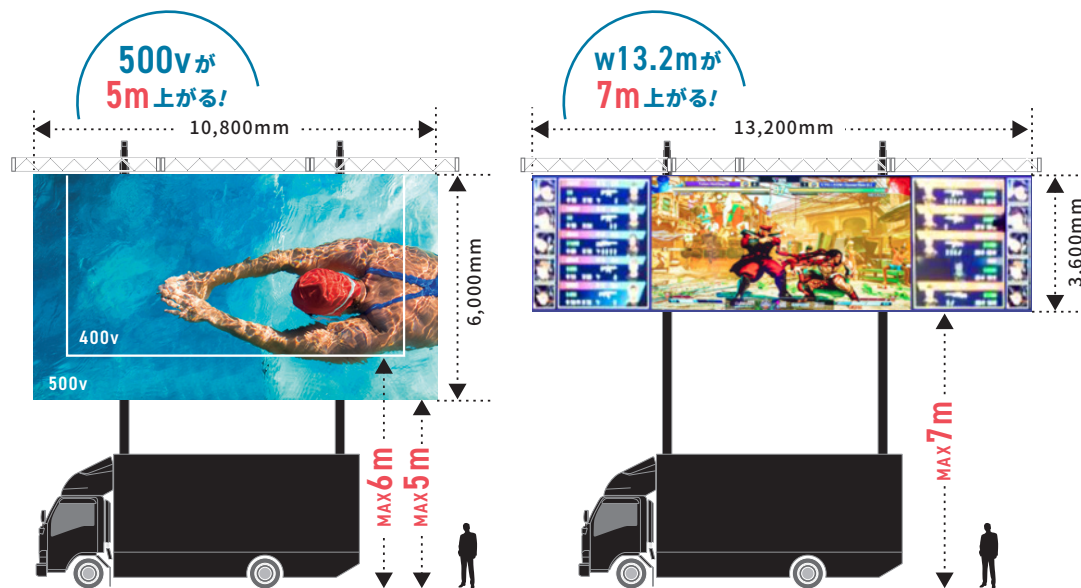

※設置場所の状況により、高さ変更になる場合があります。

車輛サイズ

長さ	8,380mm
高さ	3,750mm
奥行	2,480mm
重量	14,100kg

LED画面

ピクセルピッチ	6mmピッチLED:6.25mm 9mmピッチLED:9.375mm
輝度	MAX 5,000cd/m²
画面サイズ	400V:9,000×4,800mm 500V:10,800×6,000mm ワイド:13,200×3,600mm
画面下高さ	400V:MAX 6,000mm (屋内使用時 MAX7,000mm) 500V:MAX 5,000mm (屋内使用時 MAX6,000mm) ワイド:MAX 7,000mm
騒音レベル	67dB

詳細についてはお電話にてお問い合わせください。
設置場所やご利用時間により料金が異なります。