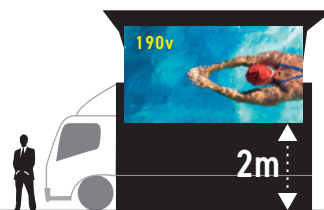

雨天使用可能

※設置場所の状況により、高さを変更になる場合があります。 ※詳細についてはお電話にてお問い合わせください。設置場所やご利用時間により料金が異なります。