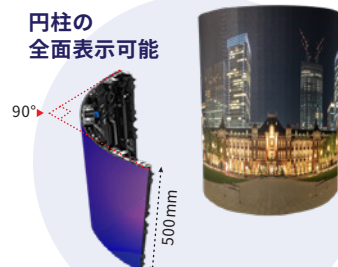

### 平面タイプ JDS-L2.6-P

精度の高いユニット設計で  
スピーディーにセッティング

-10°~+10°の  
角度調整可能

タイルサイズ	W500 × H500 × D71mm
画素ピッチ	2.6mm
コントラスト比	5,000:1
リフレッシュレート	7,680Hz
消費電力	45W(標準)、130W(最大)
IP規格	IP30
質量	7.2kg
輝度	1,000 cd/m <sup>2</sup>
表示画素数	横192 × 縦192
カーブ率	-10°~+10°
電源電圧	AC100~240V
材質	アルミダイキャスト

### キューブタイプ JDS-L2.6-C

直角コーナーやキューブ型LEDも  
限りなくシームレスに映像表示

四角柱の  
全面表示可能

タイルサイズ	W500 × H500 × D73mm
画素ピッチ	2.6mm
コントラスト比	5,000:1
リフレッシュレート	7,680Hz
消費電力	45W(標準)、150W(最大)
IP規格	IP30
質量	7.2kg
輝度	1,000 cd/m <sup>2</sup>
表示画素数	横192 × 縦192
カーブ率	-10°~+10°
電源電圧	AC100~240V
材質	アルミダイキャスト

### 曲面タイプ JDS-L2.6-S

鮮明映像が滑らかに流れる  
カーブタイプのLEDビジョン

円柱の  
全面表示可能

タイルサイズ	W500 × H500 × D80mm
画素ピッチ	2.6mm
コントラスト比	5,000:1
リフレッシュレート	7,680Hz
消費電力	45W(標準)、150W(最大)
IP規格	IP30
質量	7.7kg
輝度	1,000 cd/m <sup>2</sup>
表示画素数	横192 × 縦192
カーブ率	-45°~+45°
電源電圧	AC100~240V
材質	アルミダイキャスト