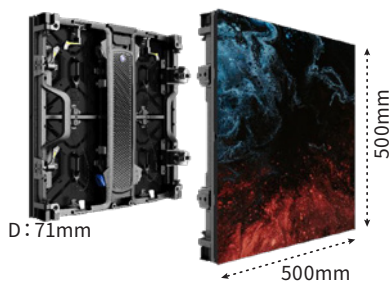

# 屋内用 2.6mmピッチ LEDビジョン

高リフレッシュレート・高精細LEDビジョン

### 平面タイプ JDS-L2.6-P

精度の高いユニット設計で  
スピーディーにセッティング

-10°~+10°の  
角度調整可能

タイルサイズ	W500 × H500 × D71mm
画素ピッチ	2.6mm
コントラスト比	5,000:1
リフレッシュレート	7,680Hz
消費電力	45W(標準)、130W(最大)
IP規格	IP30
質量	7.2kg
輝度	1,000 cd/m <sup>2</sup>
表示画素数	横192 × 縦192
カーブ率	-10°~+10°
電源電圧	AC100~240V
材質	アルミダイキャスト

### キューブタイプ JDS-L2.6-C

直角コーナーやキューブ型LEDも  
限りなくシームレスに映像表示

四角柱の  
全面表示可能

タイルサイズ	W500 × H500 × D73mm
画素ピッチ	2.6mm
コントラスト比	5,000:1
リフレッシュレート	7,680Hz
消費電力	45W(標準)、150W(最大)
IP規格	IP30
質量	7.2kg
輝度	1,000 cd/m <sup>2</sup>
表示画素数	横192 × 縦192
カーブ率	-10°~+10°
電源電圧	AC100~240V
材質	アルミダイキャスト

### 曲面タイプ JDS-L2.6-S

鮮明映像が滑らかに流れる  
カーブタイプのLEDビジョン

円柱の  
全面表示可能

タイルサイズ	W500 × H500 × D80mm
画素ピッチ	2.6mm
コントラスト比	5,000:1
リフレッシュレート	7,680Hz
消費電力	45W(標準)、150W(最大)
IP規格	IP30
質量	7.7kg
輝度	1,000 cd/m <sup>2</sup>
表示画素数	横192 × 縦192
カーブ率	-45°~+45°
電源電圧	AC100~240V
材質	アルミダイキャスト