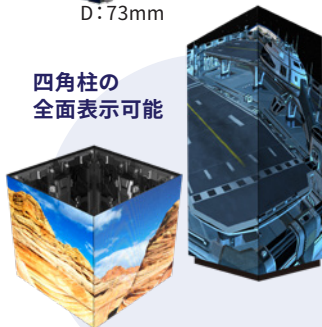

### 平面タイプ JDS-L2.6-P

精度の高いユニット設計で  
スピーディーにセッティング

-10°~+10°の  
角度調整可能

タイルサイズ	W500 × H500 × D71mm
画素ピッチ	2.6mm
コントラスト比	5,000:1
リフレッシュレート	7,680Hz
消費電力	45W(標準)、130W(最大)
IP規格	IP30
質量	7.2kg
輝度	1,000 cd/m <sup>2</sup>
表示画素数	横192 × 縦192
カーブ率	-10°~+10°
電源電圧	AC100~240V
材質	アルミダイキャスト

### キューブタイプ JDS-L2.6-C

直角コーナーやキューブ型LEDも  
限りなくシームレスに映像表示

四角柱の  
全面表示可能

タイルサイズ	W500 × H500 × D73mm
画素ピッチ	2.6mm
コントラスト比	5,000:1
リフレッシュレート	7,680Hz
消費電力	45W(標準)、150W(最大)
IP規格	IP30
質量	7.2kg
輝度	1,000 cd/m <sup>2</sup>
表示画素数	横192 × 縦192
カーブ率	-10°~+10°
電源電圧	AC100~240V
材質	アルミダイキャスト

### 曲面タイプ JDS-L2.6-S

鮮明映像が滑らかに流れる  
カーブタイプのLEDビジョン

円柱の  
全面表示可能

タイルサイズ	W500 × H500 × D80mm
画素ピッチ	2.6mm
コントラスト比	5,000:1
リフレッシュレート	7,680Hz
消費電力	45W(標準)、150W(最大)
IP規格	IP30
質量	7.7kg
輝度	1,000 cd/m <sup>2</sup>
表示画素数	横192 × 縦192
カーブ率	-45°~+45°
電源電圧	AC100~240V
材質	アルミダイキャスト