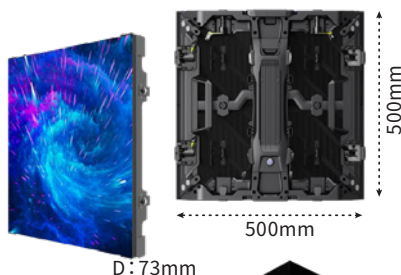

### 平面タイプ JDS-L2.6-P

精度の高いユニット設計で  
スピーディーにセッティング

-10°~+10°の  
角度調整可能

タイルサイズ	W500 × H500 × D71mm
画素ピッチ	2.6mm
コントラスト比	5,000:1
リフレッシュレート	7,680Hz
消費電力	45W(標準)、130W(最大)
IP規格	IP30
質量	7.2kg
輝度	1,000 cd/m <sup>2</sup>
表示画素数	横192 × 縦192
カーブ率	-10°~+10°
電源電圧	AC100~240V
材質	アルミダイキャスト

### キューブタイプ JDS-L2.6-C

直角コーナーやキューブ型LEDも  
限りなくシームレスに映像表示

四角柱の  
全面表示可能

タイルサイズ	W500 × H500 × D73mm
画素ピッチ	2.6mm
コントラスト比	5,000:1
リフレッシュレート	7,680Hz
消費電力	45W(標準)、150W(最大)
IP規格	IP30
質量	7.2kg
輝度	1,000 cd/m <sup>2</sup>
表示画素数	横192 × 縦192
カーブ率	-10°~+10°
電源電圧	AC100~240V
材質	アルミダイキャスト

### 曲面タイプ JDS-L2.6-S

鮮明映像が滑らかに流れる  
カーブタイプのLEDビジョン

円柱の  
全面表示可能

タイルサイズ	W500 × H500 × D80mm
画素ピッチ	2.6mm
コントラスト比	5,000:1
リフレッシュレート	7,680Hz
消費電力	45W(標準)、150W(最大)
IP規格	IP30
質量	7.7kg
輝度	1,000 cd/m <sup>2</sup>
表示画素数	横192 × 縦192
カーブ率	-45°~+45°
電源電圧	AC100~240V
材質	アルミダイキャスト