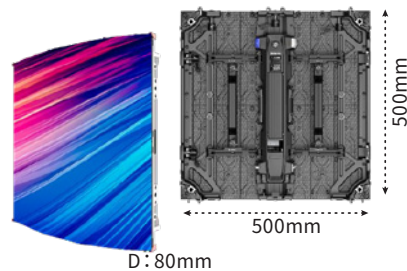

### 平面タイプ JDS-L2.6-P

精度の高いユニット設計で  
スピーディーにセッティング

-10°~+10°の  
角度調整可能

タイルサイズ	W500 × H500 × D71mm
画素ピッチ	2.6mm
コントラスト比	5,000:1
リフレッシュレート	7,680Hz
消費電力	45W(標準)、130W(最大)
IP規格	IP30
質量	7.2kg
輝度	1,000 cd/m <sup>2</sup>
表示画素数	横192 × 縦192
カーブ率	-10°~+10°
電源電圧	AC100~240V
材質	アルミダイキャスト

### キューブタイプ JDS-L2.6-C

直角コーナーやキューブ型LEDも  
限りなくシームレスに映像表示

四角柱の  
全面表示可能

タイルサイズ	W500 × H500 × D73mm
画素ピッチ	2.6mm
コントラスト比	5,000:1
リフレッシュレート	7,680Hz
消費電力	45W(標準)、150W(最大)
IP規格	IP30
質量	7.2kg
輝度	1,000 cd/m <sup>2</sup>
表示画素数	横192 × 縦192
カーブ率	-10°~+10°
電源電圧	AC100~240V
材質	アルミダイキャスト

### 曲面タイプ JDS-L2.6-S

鮮明映像が滑らかに流れる  
カーブタイプのLEDビジョン

円柱の  
全面表示可能

タイルサイズ	W500 × H500 × D80mm
画素ピッチ	2.6mm
コントラスト比	5,000:1
リフレッシュレート	7,680Hz
消費電力	45W(標準)、150W(最大)
IP規格	IP30
質量	7.7kg
輝度	1,000 cd/m <sup>2</sup>
表示画素数	横192 × 縦192
カーブ率	-45°~+45°
電源電圧	AC100~240V
材質	アルミダイキャスト