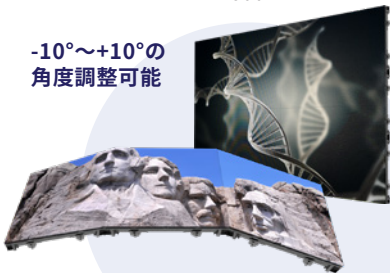

-10°~+10°の
角度調整可能

タイルサイズ	W500 × H500 × D71mm
画素ピッチ	2.6mm
コントラスト比	5,000:1
リフレッシュレート	7,680Hz
消費電力	45W(標準)、130W(最大)
IP規格	IP30
質量	7.2kg
輝度	1,000 cd/m²
表示画素数	横192 × 縦192
カーブ率	-10°~+10°
電源電圧	AC100~240V
材質	アルミダイキャスト

¥30,000/1日(税別)