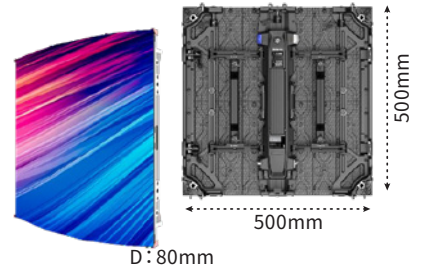

¥30,000/1日(税別)

キューブタイプ JDS-L2.6-C

直角コーナーやキューブ型LEDも
限りなくシームレスに映像表示

四角柱の
全面表示可能

タイルサイズ	W500 × H500 × D73mm
画素ピッチ	2.6mm
コントラスト比	5,000:1
リフレッシュレート	7,680Hz
消費電力	45W(標準)、150W(最大)
IP規格	IP30
質量	7.2kg
輝度	1,000 cd/m ²
表示画素数	横192 × 縦192
カーブ率	-10°~+10°
電源電圧	AC100~240V
材質	アルミダイキャスト

¥40,000/1日(税別)

曲面タイプ JDS-L2.6-S

鮮明映像が滑らかに流れる
カーブタイプのLEDビジョン

円柱の
全面表示可能

タイルサイズ	W500 × H500 × D80mm
画素ピッチ	2.6mm
コントラスト比	5,000:1
リフレッシュレート	7,680Hz
消費電力	45W(標準)、150W(最大)
IP規格	IP30
質量	7.7kg
輝度	1,000 cd/m ²
表示画素数	横192 × 縦192
カーブ率	-45°~+45°
電源電圧	AC100~240V
材質	アルミダイキャスト