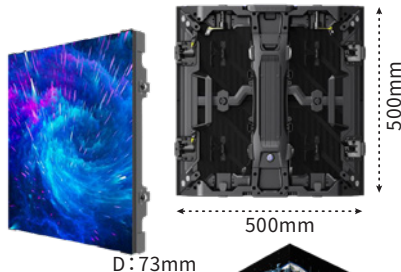

屋内用 2.6mmピッチ LEDビジョン

高リフレッシュレート・高精細LEDビジョン

リフレッシュレート7,680Hzで モーションブラーの少ない高品質な鮮明画像

平面タイプ JDS-L2.6-P

精度の高いユニット設計で
スピーディーにセッティング

-10°~+10°の
角度調整可能

タイルサイズ	W500 × H500 × D71mm
画素ピッチ	2.6mm
コントラスト比	5,000:1
リフレッシュレート	7,680Hz
消費電力	45W(標準)、130W(最大)
IP規格	IP30
質量	7.2kg
輝度	1,000 cd/m ²
表示画素数	横192 × 縦192
カーブ率	-10°~+10°
電源電圧	AC100~240V
材質	アルミダイキャスト

¥30,000/1日(税別)

キューブタイプ JDS-L2.6-C

直角コーナーやキューブ型LEDも
限りなくシームレスに映像表示

四角柱の
全面表示可能

タイルサイズ	W500 × H500 × D73mm
画素ピッチ	2.6mm
コントラスト比	5,000:1
リフレッシュレート	7,680Hz
消費電力	45W(標準)、150W(最大)
IP規格	IP30
質量	7.2kg
輝度	1,000 cd/m ²
表示画素数	横192 × 縦192
カーブ率	-10°~+10°
電源電圧	AC100~240V
材質	アルミダイキャスト

¥40,000/1日(税別)

曲面タイプ JDS-L2.6-S

鮮明映像が滑らかに流れる
カーブタイプのLEDビジョン

円柱の
全面表示可能

タイルサイズ	W500 × H500 × D80mm
画素ピッチ	2.6mm
コントラスト比	5,000:1
リフレッシュレート	7,680Hz
消費電力	45W(標準)、150W(最大)
IP規格	IP30
質量	7.7kg
輝度	1,000 cd/m ²
表示画素数	横192 × 縦192
カーブ率	-45°~+45°
電源電圧	AC100~240V
材質	アルミダイキャスト