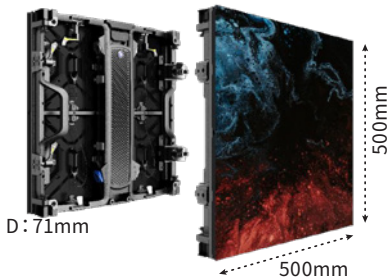

屋内用 2.6mmピッチ LEDビジョン

高リフレッシュレート・高精細LEDビジョン

リフレッシュレート7,680Hzで モーションブラーの少ない高品質な鮮明画像

平面タイプ JDS-L2.6-P

精度の高いユニット設計で
スピーディーにセッティング

-10°~+10°の
角度調整可能

タイルサイズ	W500 × H500 × D71mm
画素ピッチ	2.6mm
コントラスト比	5,000:1
リフレッシュレート	7,680Hz
消費電力	45W(標準)、130W(最大)
IP規格	IP30
質量	7.2kg
輝度	1,000 cd/m ²
表示画素数	横192 × 縦192
カーブ率	-10°~+10°
電源電圧	AC100~240V
材質	アルミダイキャスト

¥30,000/1日(税別)

キューブタイプ JDS-L2.6-C

直角コーナーやキューブ型LEDも
限りなくシームレスに映像表示

四角柱の
全面表示可能

タイルサイズ	W500 × H500 × D73mm
画素ピッチ	2.6mm
コントラスト比	5,000:1
リフレッシュレート	7,680Hz
消費電力	45W(標準)、150W(最大)
IP規格	IP30
質量	7.2kg
輝度	1,000 cd/m ²
表示画素数	横192 × 縦192
カーブ率	-10°~+10°
電源電圧	AC100~240V
材質	アルミダイキャスト

¥40,000/1日(税別)

曲面タイプ JDS-L2.6-S

鮮明映像が滑らかに流れる
カーブタイプのLEDビジョン

円柱の
全面表示可能

タイルサイズ	W500 × H500 × D80mm
画素ピッチ	2.6mm
コントラスト比	5,000:1
リフレッシュレート	7,680Hz
消費電力	45W(標準)、150W(最大)
IP規格	IP30
質量	7.7kg
輝度	1,000 cd/m ²
表示画素数	横192 × 縦192
カーブ率	-45°~+45°
電源電圧	AC100~240V
材質	アルミダイキャスト