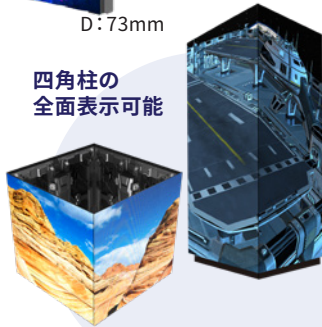

屋内用 2.6mmピッチ LEDビジョン

高リフレッシュレート・高精細LEDビジョン

リフレッシュレート7,680Hzで モーションブラーの少ない高品質な鮮明画像

平面タイプ JDS-L2.6-P

精度の高いユニット設計で
スピーディーにセッティング

-10°~+10°の
角度調整可能

タイルサイズ	W500 × H500 × D71mm
画素ピッチ	2.6mm
コントラスト比	5,000:1
リフレッシュレート	7,680Hz
消費電力	45W(標準)、130W(最大)
IP規格	IP30
質量	7.2kg
輝度	1,000 cd/m ²
表示画素数	横192 × 縦192
カーブ率	-10°~+10°
電源電圧	AC100~240V
材質	アルミダイキャスト

¥30,000/1日(税別)

キューブタイプ JDS-L2.6-C

直角コーナーやキューブ型LEDも
限りなくシームレスに映像表示

四角柱の
全面表示可能

タイルサイズ	W500 × H500 × D73mm
画素ピッチ	2.6mm
コントラスト比	5,000:1
リフレッシュレート	7,680Hz
消費電力	45W(標準)、150W(最大)
IP規格	IP30
質量	7.2kg
輝度	1,000 cd/m ²
表示画素数	横192 × 縦192
カーブ率	-10°~+10°
電源電圧	AC100~240V
材質	アルミダイキャスト

¥40,000/1日(税別)

曲面タイプ JDS-L2.6-S

鮮明映像が滑らかに流れる
カーブタイプのLEDビジョン

円柱の
全面表示可能

タイルサイズ	W500 × H500 × D80mm
画素ピッチ	2.6mm
コントラスト比	5,000:1
リフレッシュレート	7,680Hz
消費電力	45W(標準)、150W(最大)
IP規格	IP30
質量	7.7kg
輝度	1,000 cd/m ²
表示画素数	横192 × 縦192
カーブ率	-45°~+45°
電源電圧	AC100~240V
材質	アルミダイキャスト