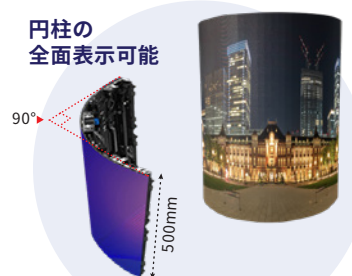

屋内用 2.6mmピッチ LEDビジョン

高リフレッシュレート・高精細LEDビジョン

リフレッシュレート7,680Hzで モーションブラーの少ない高品質な鮮明画像

平面タイプ JDS-L2.6-P

精度の高いユニット設計で
スピーディーにセッティング

-10°~+10°の
角度調整可能

タイルサイズ	W500 × H500 × D71mm
画素ピッチ	2.6mm
コントラスト比	5,000:1
リフレッシュレート	7,680Hz
消費電力	45W(標準)、130W(最大)
IP規格	IP30
質量	7.2kg
輝度	1,000 cd/m ²
表示画素数	横192 × 縦192
カーブ率	-10°~+10°
電源電圧	AC100~240V
材質	アルミダイキャスト

¥30,000/1日(税別)

キューブタイプ JDS-L2.6-C

直角コーナーやキューブ型LEDも
限りなくシームレスに映像表示

四角柱の
全面表示可能

タイルサイズ	W500 × H500 × D73mm
画素ピッチ	2.6mm
コントラスト比	5,000:1
リフレッシュレート	7,680Hz
消費電力	45W(標準)、150W(最大)
IP規格	IP30
質量	7.2kg
輝度	1,000 cd/m ²
表示画素数	横192 × 縦192
カーブ率	-10°~+10°
電源電圧	AC100~240V
材質	アルミダイキャスト

¥40,000/1日(税別)

曲面タイプ JDS-L2.6-S

鮮明映像が滑らかに流れる
カーブタイプのLEDビジョン

円柱の
全面表示可能

タイルサイズ	W500 × H500 × D80mm
画素ピッチ	2.6mm
コントラスト比	5,000:1
リフレッシュレート	7,680Hz
消費電力	45W(標準)、150W(最大)
IP規格	IP30
質量	7.7kg
輝度	1,000 cd/m ²
表示画素数	横192 × 縦192
カーブ率	-45°~+45°
電源電圧	AC100~240V
材質	アルミダイキャスト