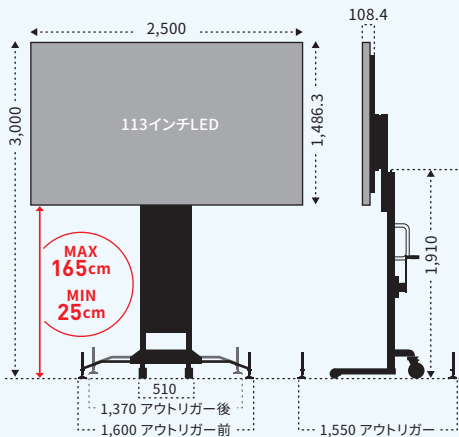

LEDディスプレイ + 屋外専用スタンド

JDS-OD113L (2.9mmピッチLED)