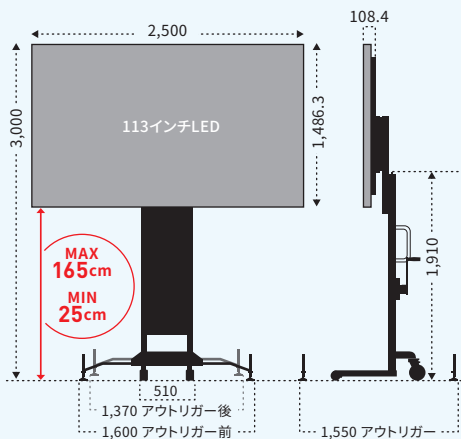

LEDディスプレイ + 屋外専用スタンド

JDS-OD113L (2.9mmピッチLED)

¥400,000/1日(税別) ¥500,000/2日(税別)
¥600,000/3日(税別)