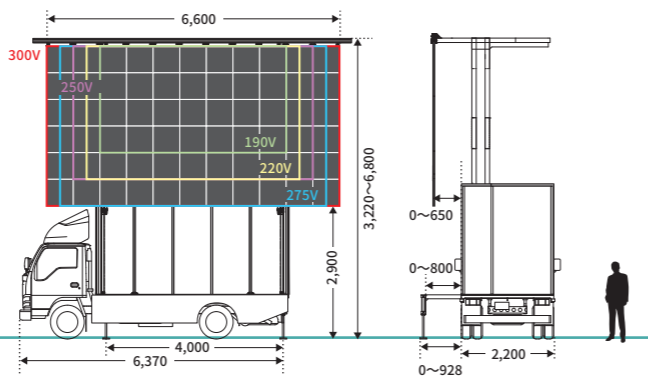

## VISION MOVER BIG LIFTER

車輛サイズ			
長さ	8,380mm	車幅	2,480mm
高さ	3,750mm	重量	14,265kg

画面サイズ			画面下		
500V	10,800×6,000mm	MAX 5,000mm			
400V	9,000×4,800mm	MAX 6,000mm			
wide	13,200×3,600mm	MAX 7,000mm			
500V×2	21,600×6,000mm	MAX 5,000mm			
400V×2	16,800×4,800mm	MAX 6,000mm			

## VISION MOVER HIGH LIFTER

車輛サイズ			
長さ	6,370mm	車幅	2,200mm
高さ	3,490mm	重量	7,710kg

画面サイズ			画面下		
300V	6,600×3,600mm	MAX 2,900mm			
275V	6,000×3,600mm	MAX 2,900mm			
250V	5,400×3,000mm	MAX 3,500mm			
220V	4,800×3,000mm	MAX 3,500mm			
190V	4,200×2,400mm	MAX 4,100mm			

## VISION MOVER V-CHANGER

車輛サイズ			
長さ	7,120mm	車幅	2,200mm
高さ	3,290mm	重量	7,490kg

画面サイズ		
300V	6,600×3,600mm	
275V	6,000×3,600mm	
250V	5,400×3,000mm	
220V	4,800×3,000mm	

画面下	
長さ	1,435~3,355mm