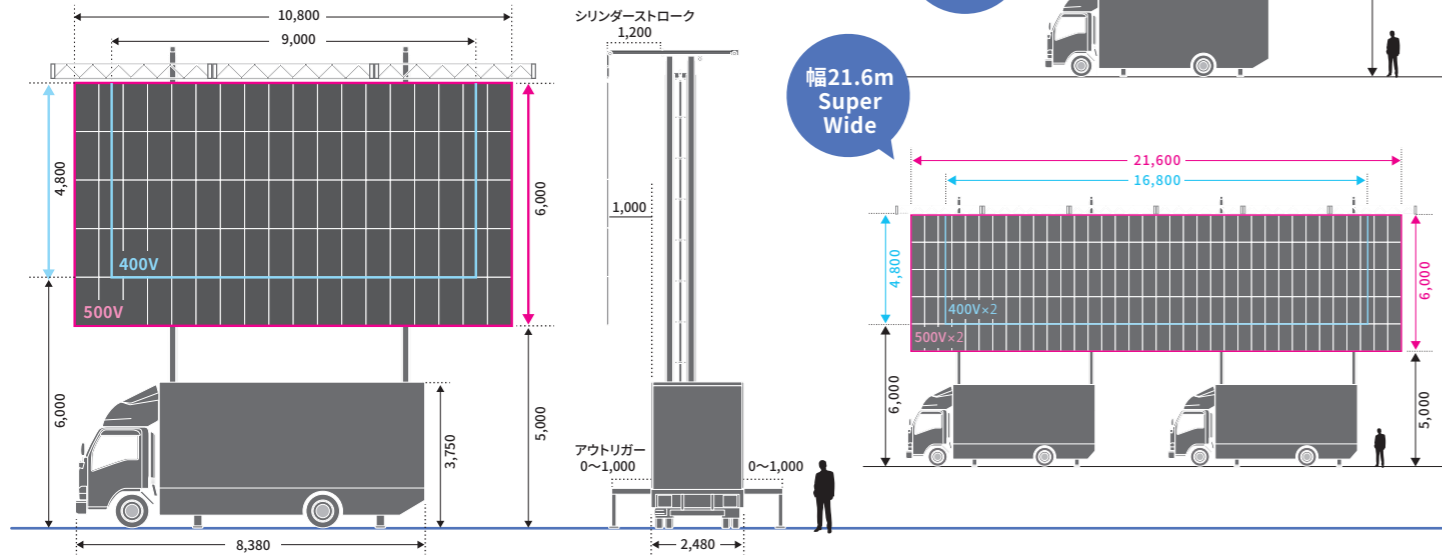

## VISION MOVER BIG LIFTER

車輛サイズ			
長さ	8,380mm	車幅	2,480mm
高さ	3,750mm	重量	14,265kg

画面サイズ			画面下		
500V	10,800×6,000mm	MAX 5,000mm			
400V	9,000×4,800mm	MAX 6,000mm			
wide	13,200×3,600mm	MAX 7,000mm			
500V×2	21,600×6,000mm	MAX 5,000mm			
400V×2	16,800×4,800mm	MAX 6,000mm			

## VISION MOVER HIGH LIFTER

車輛サイズ			
長さ	6,370mm	車幅	2,200mm
高さ	3,490mm	重量	7,710kg

画面サイズ			画面下		
300V	6,600×3,600mm	MAX 2,900mm			
275V	6,000×3,600mm	MAX 2,900mm			
250V	5,400×3,000mm	MAX 3,500mm			
220V	4,800×3,000mm	MAX 3,500mm			
190V	4,200×2,400mm	MAX 4,100mm			

## VISION MOVER V-CHANGER

車輛サイズ			
長さ	7,120mm	車幅	2,200mm
高さ	3,290mm	重量	7,490kg

画面サイズ		
300V	6,600×3,600mm	
275V	6,000×3,600mm	
250V	5,400×3,000mm	
220V	4,800×3,000mm	

画面下	
長さ	1,435~3,355mm

## VISION MOVER V-COMPACT

車輛サイズ			
長さ	6,510mm	車幅	2,200mm
高さ	3,190mm	重量	6,785kg

画面サイズ	
長さ	4,000×2,500mm
画面下	約 2,000mm

LED DISPLAY CAR