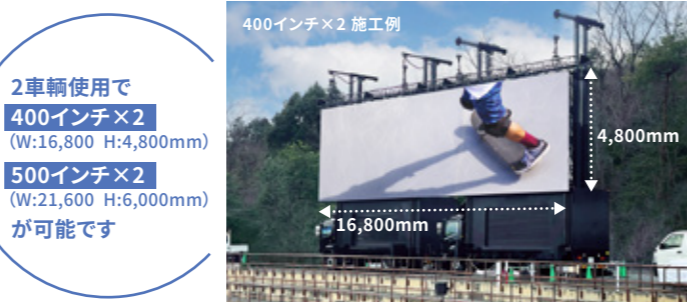

01 Vision Mover series

Vision Mover BIG LIFTER

ビジョンムーバー・ビッグリフター

国内最大クラス 画面：400 or 500インチ LEDピッチ：6 or 9mm

400,500インチの大型LEDビジョンを画面下5~6mの高さにセット