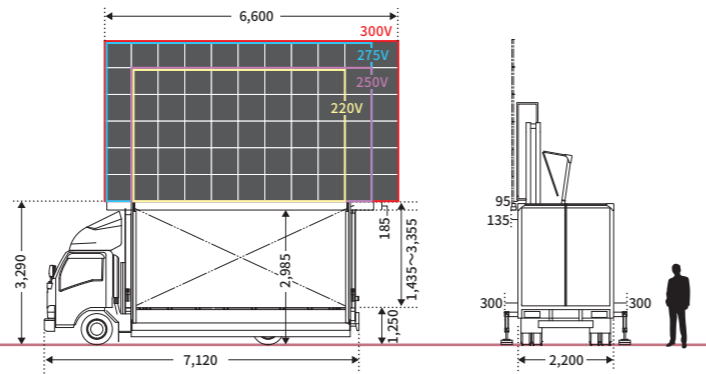

## VISION MOVER BIG LIFTER

車輛サイズ			
長さ	8,380mm	車幅	2,480mm
高さ	3,750mm	重量	14,265kg

画面サイズ			画面下		
500V	10,800×6,000mm	MAX 5,000mm			
400V	9,000×4,800mm	MAX 6,000mm			
wide	13,200×3,600mm	MAX 7,000mm			
500V×2	21,600×6,000mm	MAX 5,000mm			
400V×2	16,800×4,800mm	MAX 6,000mm			

## VISION MOVER HIGH LIFTER

車輛サイズ			
長さ	6,370mm	車幅	2,200mm
高さ	3,490mm	重量	7,710kg

画面サイズ			画面下		
300V	6,600×3,600mm	MAX 2,900mm			
275V	6,000×3,600mm	MAX 2,900mm			
250V	5,400×3,000mm	MAX 3,500mm			
220V	4,800×3,000mm	MAX 3,500mm			
190V	4,200×2,400mm	MAX 4,100mm			

## VISION MOVER V-CHANGER

車輛サイズ			
長さ	7,120mm	車幅	2,200mm
高さ	3,290mm	重量	7,490kg

画面サイズ		
300V	6,600×3,600mm	
275V	6,000×3,600mm	
250V	5,400×3,000mm	
220V	4,800×3,000mm	

画面下	
長さ	1,435~3,355mm

## VISION MOVER V-COMPACT

車輛サイズ			
長さ	6,510mm	車幅	2,200mm
高さ	3,190mm	重量	6,785kg

画面サイズ	
長さ	4,000×2,500mm
画面下	約 2,000mm

LED DISPLAY CAR