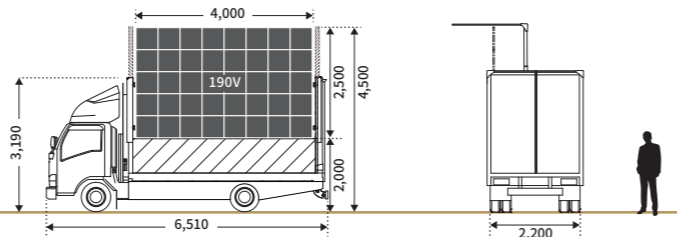

VISION MOVER V-COMPACT

車輛サイズ			
長さ	6,510mm	車幅	2,200mm
高さ	3,190mm	重量	6,785kg

画面サイズ	
長さ	4,000×2,500mm
画面下	約 2,000mm

LED DISPLAY CAR