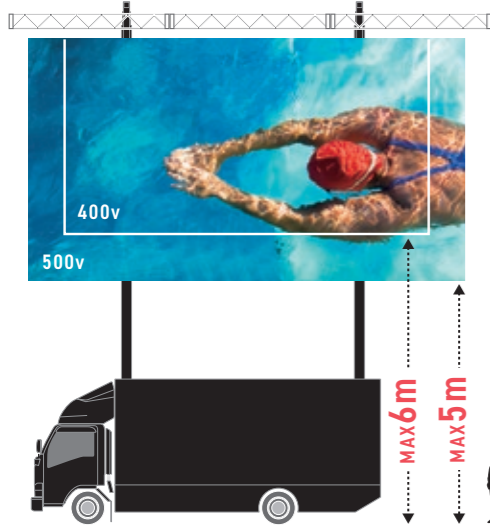

Vision Mover
BIG LIFTER
施工例

Vision Mover
HIGH LIFTER
施工例

Vision Mover
V-CHANGER
施工例

Vision Mover
V-COMPACT
施工例

Vision Mover
BIG LIFTER

MAX 500 inch
(W10,800mm × H6,000mm)
■LEDピッチ: 6mm or 9mm
■輝度: MAX 5,000cd/m²

画面下 5~6mの高さに大画面をセット!

「Vision Mover BIG LIFTER」は、400インチLED画面なら画面下MAX6m、500インチLED画面なら画面下MAX5mの高い位置までセッティング可能な、国内唯一の大型ビジョンカーです。また、W13.2m×H3.6mのLEDワイド画面も、画面下7mの高さまで上げることができます。ステージのバックビジョンやパブリックビューイングに、迫力の大画面を手軽にお試しください。

所有台数: 1台

Vision Mover
HIGH LIFTER

MAX 300 inch
(W6,600mm × H3,600mm)
■LEDピッチ: 6mm or 9mm
■輝度: MAX 5,000cd/m²

所有台数: 1台

Vision Mover
V-CHANGER

MAX 300 inch
(W6,600mm × H3,600mm)
■LEDピッチ: 6mm
■輝度: MAX 5,500cd/m²

所有台数: 3台

Vision Mover
V-COMPACT

MAX 190 inch
(W4,000mm × H2,500mm)
■LEDピッチ: 6mm
■輝度: MAX 6,500cd/m²

所有台数: 2台

詳細についてはお電話にてお問い合わせください。設置場所やご利用時間によりレンタル料金の見積もりを致します。