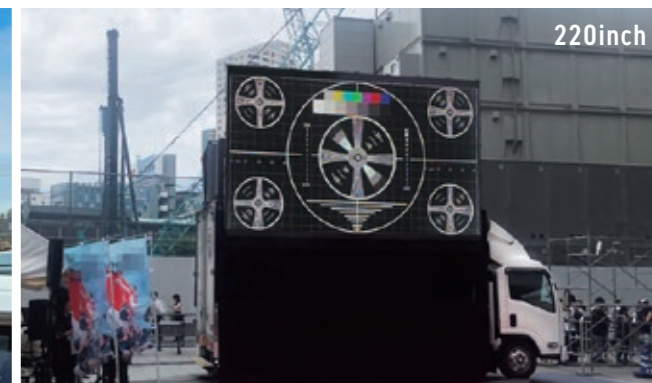

Vision Mover
V-COMPACT
施工例