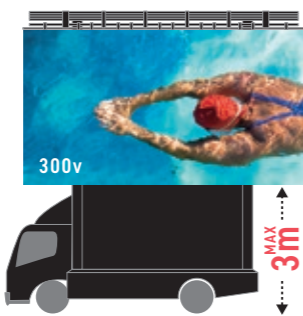

Vision Mover
BIG LIFTER
施工例

Vision Mover
HIGH LIFTER
施工例

Vision Mover
V-CHANGER
施工例

Vision Mover
V-COMPACT
施工例

Vision Mover
BIG LIFTER

MAX 500 inch
(W10,800mm × H6,000mm)
■LEDピッチ: 6mm or 9mm
■輝度: MAX 5,000cd/m²

画面下 5~6mの高さに大画面をセット!

「Vision Mover BIG LIFTER」は、400インチLED画面なら画面下MAX6m、500インチLED画面なら画面下MAX5mの高い位置までセッティング可能な、国内唯一の大型ビジョンカーです。また、W13.2m×H3.6mのLEDワイド画面も、画面下7mの高さまで上げることができます。ステージのバックビジョンやパブリックビューイングに、迫力の大画面を手軽にお試しください。

所有台数: 1台

Vision Mover
HIGH LIFTER

MAX 300 inch
(W6,600mm × H3,600mm)
■LEDピッチ: 6mm or 9mm
■輝度: MAX 5,000cd/m²

所有台数: 1台

Vision Mover
V-CHANGER

MAX 300 inch
(W6,600mm × H3,600mm)
■LEDピッチ: 6mm
■輝度: MAX 5,500cd/m²