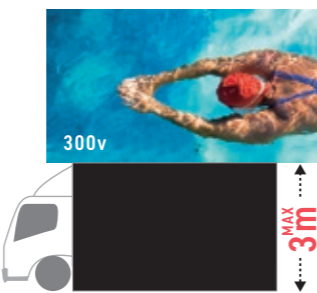

Vision Mover
V-CHANGER

MAX 300 inch
(W6,600mm × H3,600mm)
■LEDピッチ: 6mm
■輝度: MAX 5,500cd/m²

所有台数: 3台