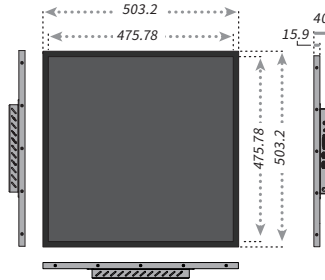

正方形ディスプレイ

縦横比1:1のアートフレームのようなディスプレイ

映像を「飾る」正方形ディスプレイ

正方形ディスプレイ

square vision

画角1:1
1920 × 1920
pixel

外形寸法	W503.2 × H503.2 × D40mm
画面寸法	W475.78 × H475.78mm
アスペクト比	1:1
解像度	1,920 × 1,920px
消費電力	50W
電源電圧	AC100V
入出力端子	DVI, HDMI, VGA