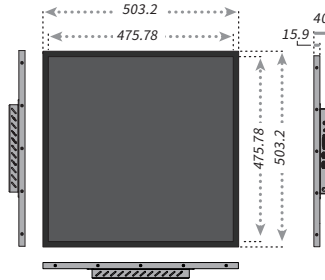

# 正方形ディスプレイ

縦横比1:1のアートフレームのようなディスプレイ

## 映像を「飾る」正方形ディスプレイ

### 正方形ディスプレイ

#### square vision

画角1:1  
1920 × 1920  
pixel

外形寸法	W503.2 × H503.2 × D40mm
画面寸法	W475.78 × H475.78mm
アスペクト比	1:1
解像度	1,920 × 1,920px
消費電力	50W
電源電圧	AC100V
入出力端子	DVI, HDMI, VGA