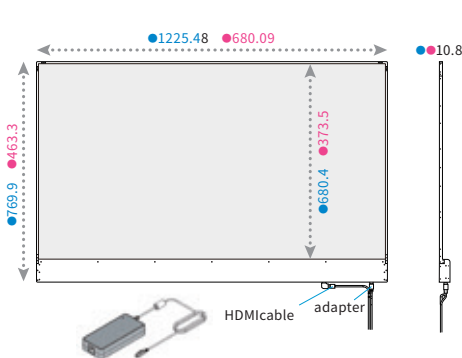

## 映像を空間に溶け込ませる透明度の高いディスプレイ

透過型有機ELディスプレイ 55型・30型

**T-light55, T-light30**

	T-light55	T-light30
外形寸法	W1,225.48 × H769.9 × D37mm	W680.09 × H463.3 × D22.8mm
画面寸法	W1,209.6 × H680.4 × D10.8mm	W664.29 × H373.5 × D10.8mm
輝度	600cd/m <sup>2</sup>	
解像度	1,920 × 1,080 px	1,366 × 768 px
透過率	43%	
視野角	左右120° 上下120°	
電源電圧	AC100~240V 50~60Hz	
消費電力	200W	100W
連続可動	18時間(推奨)	
質量	5.7kg(パネル) 1.4kg(アダプター)	2.8kg(パネル) 1.4kg(アダプター)
入力	HDMI×2	
VESAマウント	不可	

● T-light55  
**¥120,000/1日(税別)**  
**¥150,000/2日(税別)**  
**¥180,000/3日(税別)**

● T-light30  
**¥80,000/1日(税別)**  
**¥100,000/2日(税別)**  
**¥120,000/3日(税別)**

透過型有機ELディスプレイ 55型

**T-OLED55M**

	スタンド立てタイプ	吊り下げタイプ
外形寸法	W1,230 × H711 × D70mm	W1,225.48 × H769.9 × D10.8mm
画面寸法	W1,209.6 × H680.4mm	W1,209.6 × H680.4mm
輝度	400cd/m <sup>2</sup>	
解像度	1,920 × 1,080 px	
電源電圧	AC100~240V	
消費電力	200W	
質量	19kg(本体)	5.5kg(本体)
入出力端子	HDMI, Display port	