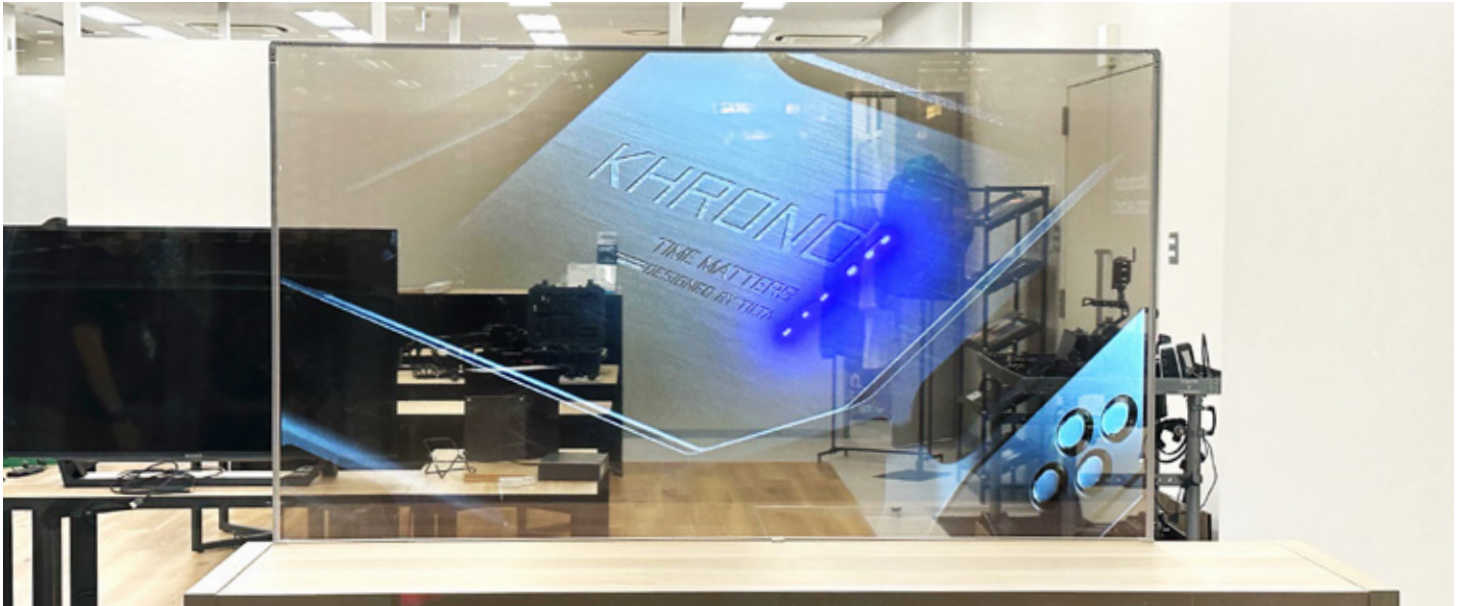

# 透過型ディスプレイ

空間イメージを損なわない透過型有機ELディスプレイ

## 映像を空間に溶け込ませる透明度の高いディスプレイ

透過型有機ELディスプレイ 55型・30型

**T-light55, T-light30**

	T-light55	T-light30
外形寸法	W1,225.48 × H769.9 × D37mm	W680.09 × H463.3 × D22.8mm
画面寸法	W1,209.6 × H680.4 × D10.8mm	W664.29 × H373.5 × D10.8mm
輝度	600cd/m <sup>2</sup>	
解像度	1,920 × 1,080 px	1,366 × 768 px
透過率	43%	
視野角	左右120° 上下120°	
電源電圧	AC100~240V 50~60Hz	
消費電力	200W	100W
連続可動	18時間(推奨)	
質量	5.7kg(パネル) 1.4kg(アダプター)	2.8kg(パネル) 1.4kg(アダプター)
入力	HDMI×2	
VESAマウント	不可	