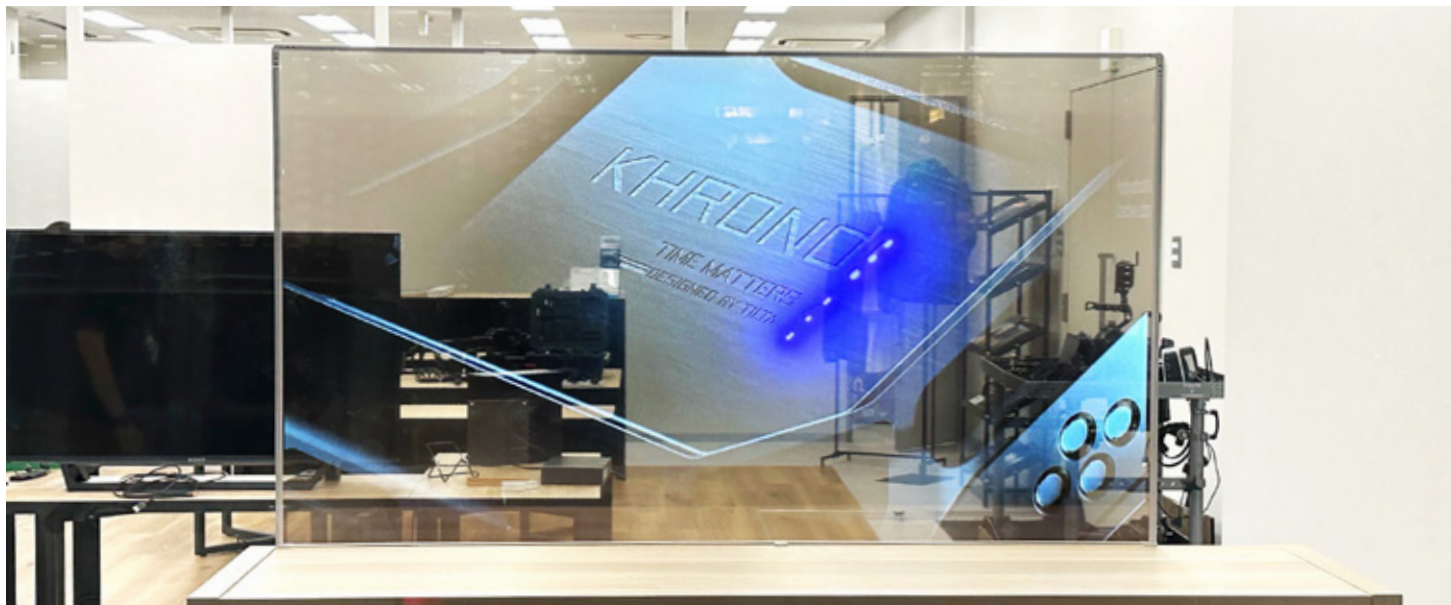

透過型ディスプレイ

空間イメージを損なわない透過型有機ELディスプレイ

映像を空間に溶け込ませる透明度の高いディスプレイ

透過型有機ELディスプレイ 55型・30型

T-light55, T-light30

	T-light55	T-light30
外形寸法	W1,225.48 × H769.9 × D37mm	W680.09 × H463.3 × D22.8mm
画面寸法	W1,209.6 × H680.4 × D10.8mm	W664.29 × H373.5 × D10.8mm
輝度	600cd/m ²	
解像度	1,920 × 1,080 px	1,366 × 768 px
透過率	43%	
視野角	左右120° 上下120°	
電源電圧	AC100~240V 50~60Hz	
消費電力	200W	100W
連続可動	18時間(推奨)	
質量	5.7kg(パネル) 1.4kg(アダプター)	2.8kg(パネル) 1.4kg(アダプター)
入力	HDMI×2	
VESAマウント	不可	

透過型有機ELディスプレイ 55型

T-OLED55M

	スタンド立てタイプ	吊り下げタイプ
外形寸法	W1,230 × H711 × D70mm	W1,225.48 × H769.9 × D10.8mm
画面寸法	W1,209.6 × H680.4mm	W1,209.6 × H680.4mm
輝度	400cd/m ²	
解像度	1,920 × 1,080 px	
電源電圧	AC100~240V	
消費電力	200W	
質量	19kg(本体)	5.5kg(本体)
入出力端子	HDMI, Display port	