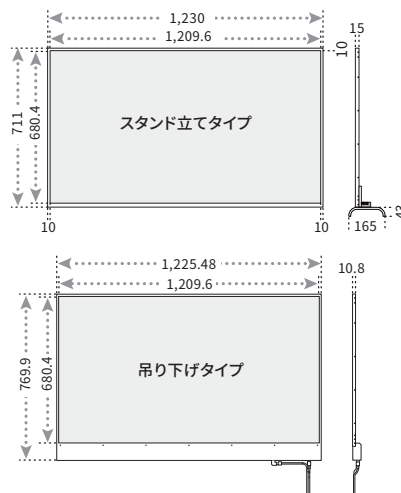

透過型ディスプレイ

空間イメージを損なわない透過型有機ELディスプレイ

映像を空間に溶け込ませる透明度の高いディスプレイ

透過型有機ELディスプレイ 55型・30型

T-light55, T-light30

	T-light55	T-light30
外形寸法	W1,225.48 × H769.9 × D37mm	W680.09 × H463.3 × D22.8mm
画面寸法	W1,209.6 × H680.4 × D10.8mm	W664.29 × H373.5 × D10.8mm
輝度	600cd/m ²	
解像度	1,920 × 1,080 px	1,366 × 768 px
透過率	43%	
視野角	左右120° 上下120°	
電源電圧	AC100~240V 50~60Hz	
消費電力	200W	100W
連続可動	18時間(推奨)	
質量	5.7kg(パネル) 1.4kg(アダプター)	2.8kg(パネル) 1.4kg(アダプター)
入力	HDMI×2	
VESAマウント	不可	

透過型有機ELディスプレイ 55型

T-OLED55M

	スタンド立てタイプ	吊り下げタイプ
外形寸法	W1,230 × H711 × D70mm	W1,225.48 × H769.9 × D10.8mm
画面寸法	W1,209.6 × H680.4mm	W1,209.6 × H680.4mm
輝度	400cd/m ²	
解像度	1,920 × 1,080 px	
電源電圧	AC100~240V	
消費電力	200W	
質量	19kg(本体)	5.5kg(本体)
入出力端子	HDMI, Display port	