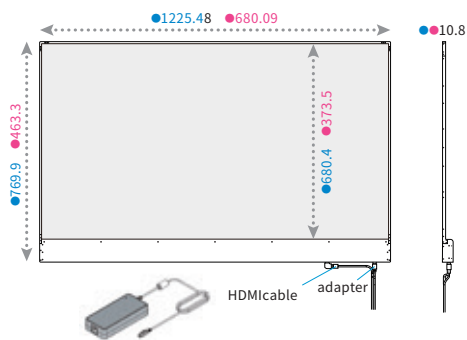

透過型ディスプレイ

空間イメージを損なわない透過型有機ELディスプレイ

映像を空間に溶け込ませる透明度の高いディスプレイ

透過型有機ELディスプレイ 55型・30型

T-light55, T-light30

	T-light55	T-light30
外形寸法	W1,225.48 × H769.9 × D37mm	W680.09 × H463.3 × D22.8mm
画面寸法	W1,209.6 × H680.4 × D10.8mm	W664.29 × H373.5 × D10.8mm
輝度	600cd/m ²	
解像度	1,920 × 1,080 px	1,366 × 768 px
透過率	43%	
視野角	左右120° 上下120°	
電源電圧	AC100~240V 50~60Hz	
消費電力	200W	100W
連続可動	18時間(推奨)	
質量	5.7kg(パネル) 1.4kg(アダプター)	2.8kg(パネル) 1.4kg(アダプター)
入力	HDMI×2	
VESAマウント	不可	

透過型有機ELディスプレイ 55型

T-OLED55M

	スタンド立てタイプ	吊り下げタイプ
外形寸法	W1,230 × H711 × D70mm	W1,225.48 × H769.9 × D10.8mm
画面寸法	W1,209.6 × H680.4mm	W1,209.6 × H680.4mm
輝度	400cd/m ²	
解像度	1,920 × 1,080 px	
電源電圧	AC100~240V	
消費電力	200W	
質量	19kg(本体)	5.5kg(本体)
入出力端子	HDMI, Display port	