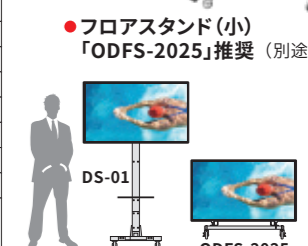

●スタンド「ODS-01」推奨 (別途)
ハンドル操作で簡単に高さを微調整でき、施工時間を大幅短縮。

狭ベゼル・軽量の、65インチ液晶ディスプレイ

65v 4K
屋外専用 65型 液晶ディスプレイ
JDS-OD65 light

¥130,000 / 1日 (税別) 日数掛率B

外形寸法	W1,503 × H878 × D115mm	消費電力	540W
画面寸法	W1,429 × H804mm	電源電圧	AC100~200V
解像度	4K (入力信号: 30p)	本体重量	約60kg
輝度	2,000cd/m ²	入出力端子	HDMI×2, モノラル音声出力, スピーカー出力
アスペクト比	16:9		

外形寸法	W1,284 × H755 × D115mm
画面寸法	W1,209 × H680mm
解像度	Full HD
輝度	2,000cd/m ²
アスペクト比	16:9
消費電力	450W
電源電圧	AC100~200V
本体重量	約51kg
入出力端子	HDMI×2, モノラル音声出力, スピーカー出力

43v Full HD
屋外専用 43型 液晶ディスプレイ
JDS-OD43 light

¥60,000 / 1日 (税別) 日数掛率B

●スタンド「DS-01」「DHS-02」推奨 (別途)

外形寸法	W1,012 × H600 × D113.7mm
画面寸法	W942 × H530mm
解像度	Full HD
輝度	2,000cd/m ²
アスペクト比	16:9
消費電力	200W
電源電圧	AC100~200V
本体重量	約33kg
入出力端子	HDMI×2, モノラル音声出力, スピーカー出力

屋外ステージのフロアモニターなどにも最適なサイズ

47v Full HD
屋外専用 47型 液晶ディスプレイ
TH-47LFX60J

¥70,000 / 1日 (税別) 日数掛率B

●スタンド「DHS-02」推奨 (別途)

外形寸法	W1,162 × H706 × D216mm
画面寸法	W1,039 × H584mm
解像度	Full HD (1,920 × 1,080)
輝度	2,000 cd/m ²
アスペクト比	16:9
消費電力	370W
電源電圧	AC100V
本体重量	約47kg
入出力端子	HDMI, DVI-D, D-Sub15P, ミニステレオ