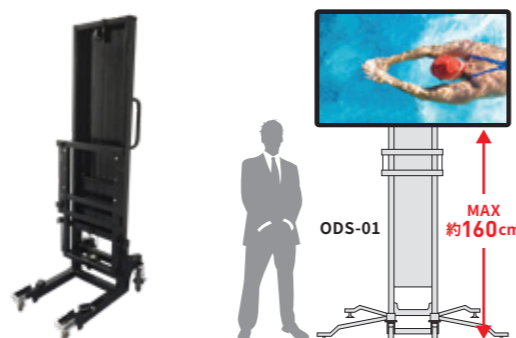

2 太陽光に負けない 高輝度ディスプレイ

液晶と言えども、屋外専用ならではの高輝度。
2,000~3,000cd/m²の明るさで、真夏の太陽光の下でもくっきりとした映像を映します。

3 スタンドだけで 高い位置に簡単設置

ディスプレイをスタンドに取り付けて、任意の高さに簡単に微調整できます。
スタンド「ODS-01」は、100kg超の屋外専用ディスプレイもしっかり支えます。

スタンドだけで高い位置にセッティングできる、75インチ液晶ディスプレイ

75v Full HD
屋外専用 75型 液晶ディスプレイ
JDS-OD75

¥180,000 / 1日 (税別) 日数掛率B

外形寸法	W1,786 × H1,109 × D197mm
画面寸法	W1,676 × H954mm
解像度	Full HD (1,920 × 1,080)
輝度	2,500 cd/m ²
消費電力	850W
本体重量	約127kg
入出力端子	HDMI×2
消費電力	850W
アスペクト比	16:9
電源電圧	AC100V

●スタンド「ODS-01」推奨 (別途)
ハンドル操作で簡単に高さを微調整でき、施工時間を大幅短縮。

狭ベゼル・軽量の、65インチ液晶ディスプレイ

65v 4K
屋外専用 65型 液晶ディスプレイ
JDS-OD65 light

¥130,000 / 1日 (税別) 日数掛率B

外形寸法	W1,503 × H878 × D115mm	消費電力	540W
画面寸法	W1,429 × H804mm	電源電圧	AC100~200V
解像度	4K (入力信号: 30p)	本体重量	約60kg
輝度	2,000cd/m ²	入出力端子	HDMI×2, モノラル音声出力, スピーカー出力
アスペクト比	16:9		