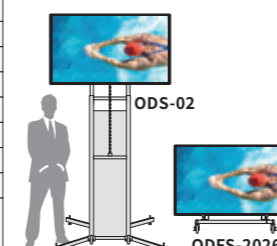

狭ベゼル・軽量の、「OD light」シリーズ

55v Full HD
屋外専用 55型 液晶ディスプレイ
JDS-OD55 light

¥90,000 / 1日 (税別) 日数掛率B

●スタンド「ODS-01」「ODS-02」推奨 (別途)
●フロアスタンド(大)「ODFS-2026」推奨 (別途)

外形寸法	W1,284 × H755 × D115mm
画面寸法	W1,209 × H680mm
解像度	Full HD
輝度	2,000cd/m²
アスペクト比	16:9
消費電力	450W
電源電圧	AC100~200V
本体重量	約51kg
入出力端子	HDMI×2, モノラル音声出力, スピーカー出力