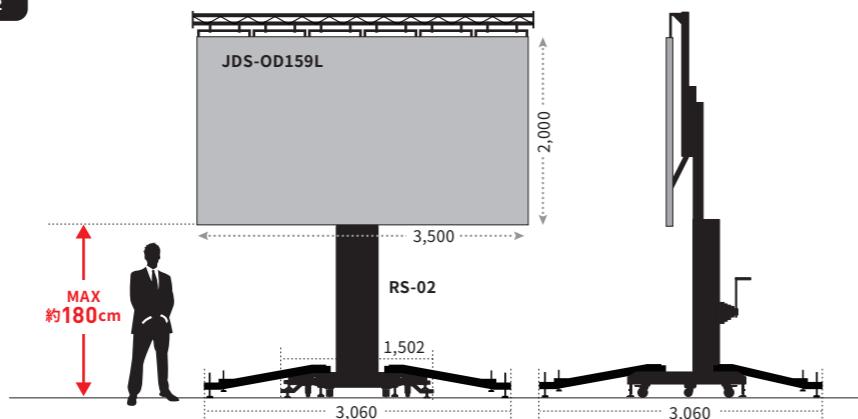

2.9mm LED 113V 3,000cd/m²

屋外専用 113型 LEDディスプレイ × スタンド「ODS-01」
JDS-OD113L × ODS-01

¥400,000 / 1日 (税別) 日数掛率B

画面寸法	W2,500 × H1,406.3
ピクセルピッチ	2.9mm
輝度	3,000cd/m ²
消費電力	MAX 2.5kw
電源電圧	110~220V / 200~240V
本体重量	約160kg (スタンド含まず)
入出力端子	DVI, HDMI, SDI

75v Full HD
屋外専用 75型 液晶ディスプレイ
JDS-OD75

¥180,000 / 1日 (税別) 日数掛率B

外形寸法	W1,786 × H1,109 × D197mm
画面寸法	W1,676 × H954mm
解像度	Full HD (1,920 × 1,080)
輝度	2,500 cd/m ²
消費電力	850W
本体重量	約127kg
入出力端子	HDMI×2
消費電力	850W
アスペクト比	16:9
電源電圧	AC100V

外形寸法	W1,284 × H755 × D115mm
画面寸法	W1,209 × H680mm
解像度	Full HD
輝度	2,000cd/m ²
アスペクト比	16:9
消費電力	450W
電源電圧	AC100~200V
本体重量	約51kg
入出力端子	HDMI×2, モノラル音声出力, スピーカー出力

43v Full HD
屋外専用 43型 液晶ディスプレイ
JDS-OD43 light

¥60,000 / 1日 (税別) 日数掛率B

●スタンド「DS-01」「DHS-02」推奨 (別途)

外形寸法	W1,012 × H600 × D113.7mm
画面寸法	W942 × H530mm
解像度	Full HD
輝度	2,000cd/m ²
アスペクト比	16:9
消費電力	200W
電源電圧	AC100~200V
本体重量	約33kg
入出力端子	HDMI×2, モノラル音声出力, スピーカー出力