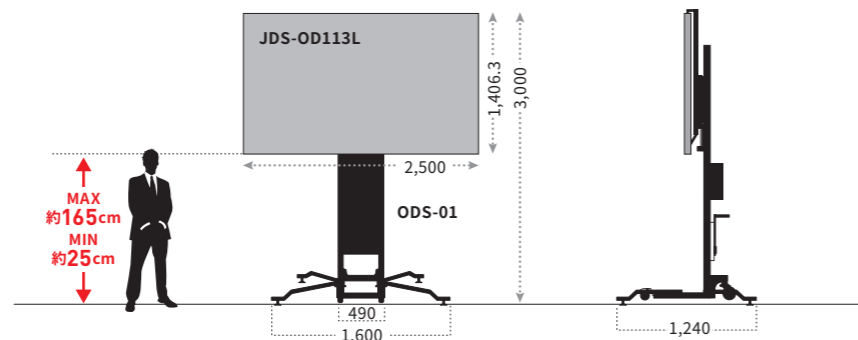

2.9mm LED 113V 3,000cd/m²

屋外専用 113型 LEDディスプレイ × スタンド「ODS-01」
JDS-OD113L × ODS-01

¥400,000 / 1日 (税別) 日数掛率B

画面寸法	W2,500 × H1,406.3
ピクセルピッチ	2.9mm
輝度	3,000cd/m ²
消費電力	MAX 2.5kw
電源電圧	110~220V / 200~240V
本体重量	約160kg (スタンド含まず)
入出力端子	DVI, HDMI, SDI

75v Full HD
屋外専用 75型 液晶ディスプレイ
JDS-OD75

¥180,000 / 1日 (税別) 日数掛率B

外形寸法	W1,786 × H1,109 × D197mm
画面寸法	W1,676 × H954mm
解像度	Full HD (1,920 × 1,080)
輝度	2,500 cd/m ²
消費電力	850W
本体重量	約127kg
入出力端子	HDMI×2
消費電力	850W
アスペクト比	16:9
電源電圧	AC100V

外形寸法	W1,284 × H755 × D115mm
画面寸法	W1,209 × H680mm
解像度	Full HD
輝度	2,000cd/m ²
アスペクト比	16:9
消費電力	450W
電源電圧	AC100~200V
本体重量	約51kg
入出力端子	HDMI×2, モノラル音声出力, スピーカー出力

43v Full HD
屋外専用 43型 液晶ディスプレイ
JDS-OD43 light

¥60,000 / 1日 (税別) 日数掛率B

●スタンド「DS-01」「DHS-02」推奨 (別途)

外形寸法	W1,012 × H600 × D113.7mm
画面寸法	W942 × H530mm
解像度	Full HD
輝度	2,000cd/m ²
アスペクト比	16:9
消費電力	200W
電源電圧	AC100~200V
本体重量	約33kg
入出力端子	HDMI×2, モノラル音声出力, スピーカー出力