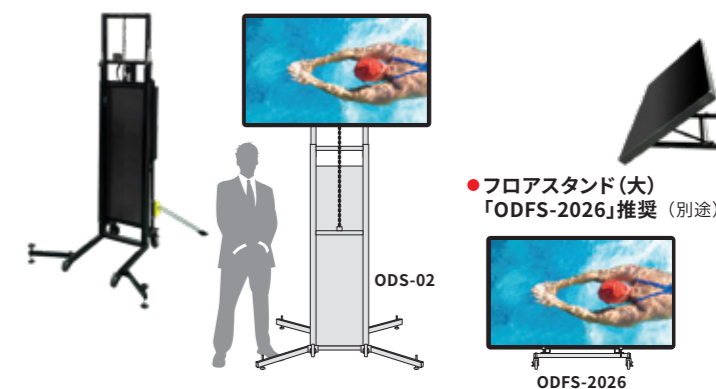

2 太陽光に負けない 高輝度ディスプレイ

液晶と言えども、屋外専用ならではの高輝度。
2,000~3,000cd/m²の明るさで、真夏の太陽光の下でもくっきりとした映像を映します。

3 スタンドだけで 高い位置に簡単設置

ディスプレイをスタンドに取り付けて、任意の高さに簡単に微調整できます。
スタンド「ODS-01」は、100kg超の屋外専用ディスプレイもしっかり支えます。

スタンドだけで高い位置にセッティングできる、75インチ液晶ディスプレイ

75v Full HD
屋外専用 75型 液晶ディスプレイ
JDS-OD75

¥180,000 / 1日 (税別) 日数掛率B

外形寸法	W1,786 × H1,109 × D197mm
画面寸法	W1,676 × H954mm
解像度	Full HD (1,920 × 1,080)
輝度	2,500 cd/m ²
消費電力	850W
本体重量	約127kg
入出力端子	HDMI×2
消費電力	850W
アスペクト比	16:9
電源電圧	AC100V

●スタンド「ODS-01」推奨 (別途)
ハンドル操作で簡単に高さを微調整でき、施工時間を大幅短縮。

狭ベゼル・軽量の、65インチ液晶ディスプレイ

65v 4K
屋外専用 65型 液晶ディスプレイ
JDS-OD65 light

¥130,000 / 1日 (税別) 日数掛率B

外形寸法	W1,503 × H878 × D115mm	消費電力	540W
画面寸法	W1,429 × H804mm	電源電圧	AC100~200V
解像度	4K (入力信号: 30p)	本体重量	約60kg
輝度	2,000cd/m ²	入出力端子	HDMI×2, モノラル音声出力, スピーカー出力
アスペクト比	16:9		

●スタンド「ODS-01」「ODS-02」推奨 (別途)
ハンドル操作で簡単に高さを微調整でき、施工時間を大幅短縮。

狭ベゼル・軽量の、「OD light」シリーズ

55v Full HD
屋外専用 55型 液晶ディスプレイ
JDS-OD55 light

¥90,000 / 1日 (税別) 日数掛率B

●スタンド「ODS-01」「ODS-02」推奨 (別途)
●フロアスタンド(大)「ODFS-2026」推奨 (別途)