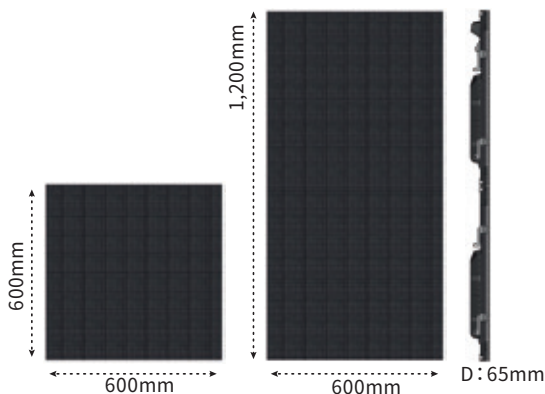

屋外用 6mm/9mmピッチ LEDビジョン

高輝度LEDビジョン

4,500~5,000cd/m²の高輝度で24時間明るい映像
屋外イベントに最適です

平面タイプ 6.25mmピッチ WINVISION GL 6

タイルサイズ	W600 × H600 × D65mm	W600 × H1,200 × D65mm
質量	5.5kg	11kg
画素ピッチ	3.91mm	
輝度	5,000 cd/m ²	
表示画素数	横96×縦96(9,216/タイル)	横96×縦192(18,432/タイル)
消費電力/タイル	200W	400W

¥40,000/1日(税別) ¥80,000/1日(税別)

平面タイプ 9.375mmピッチ WINVISION GL 9

タイルサイズ	W600 × H600 × D65mm	W600 × H1,200 × D65mm
質量	4.3kg	7.8kg
画素ピッチ	9.375mm	
輝度	5,000 cd/m ²	
表示画素数	横64×縦64(4,096/タイル)	横64×縦128(8,192/タイル)
消費電力/タイル	200W	400W

¥30,000/1日(税別) ¥60,000/1日(税別)

平面タイプ 6.25mmピッチ Absen JP6 V2

約35%の透過率で、大規模な屋外パフォーマンスの
視覚効果を向上させるのに最適です
4500cd/m²、16bitグレースケール、
7680Hzの高リフレッシュレートによる高い表示品質

タイルサイズ	W600 × H600 × D93mm	W600 × H1,200 × D93mm
質量	4.6kg	7.8kg
リフレッシュレート	7,680Hz	
画素ピッチ	6.25mm	
輝度	4,500 cd/m ²	
表示画素数	横96×縦96(9,216/タイル)	横96×縦192(18,432/タイル)
消費電力/タイル	116W	346W