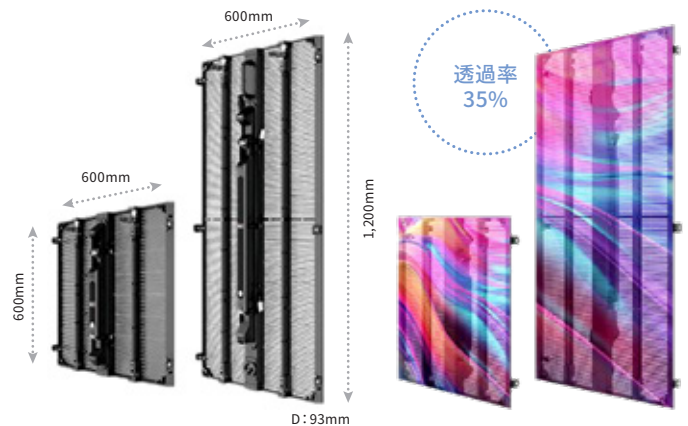

屋外用 6mm/9mmピッチ LEDビジョン

高輝度LEDビジョン

4,500~5,000cd/m²の高輝度で24時間明るい映像
屋外イベントに最適です

平面タイプ 6.25mmピッチ WINVISION GL 6

タイルサイズ	W600 × H600 × D65mm	W600 × H1,200 × D65mm
質量	5.5kg	11kg
画素ピッチ	3.91mm	
輝度	5,000 cd/m ²	
表示画素数	横96×縦96(9,216/タイル)	横96×縦192(18,432/タイル)
消費電力/タイル	200W	400W

¥40,000/1日(税別) ¥80,000/1日(税別)

平面タイプ 9.375mmピッチ WINVISION GL 9

タイルサイズ	W600 × H600 × D65mm	W600 × H1,200 × D65mm
質量	4.3kg	7.8kg
画素ピッチ	9.375mm	
輝度	5,000 cd/m ²	
表示画素数	横64×縦64(4,096/タイル)	横64×縦128(8,192/タイル)
消費電力/タイル	200W	400W

¥30,000/1日(税別) ¥60,000/1日(税別)

平面タイプ 6.25mmピッチ Absen JP6 V2

約35%の透過率で、大規模な屋外パフォーマンスの
視覚効果を向上させるのに最適です
4500cd/m²、16bitグレースケール、
7680Hzの高リフレッシュレートによる高い表示品質

タイルサイズ	W600 × H600 × D93mm	W600 × H1,200 × D93mm
質量	4.6kg	7.8kg
リフレッシュレート	7,680Hz	
画素ピッチ	6.25mm	
輝度	4,500 cd/m ²	
表示画素数	横96×縦96(9,216/タイル)	横96×縦192(18,432/タイル)
消費電力/タイル	116W	346W