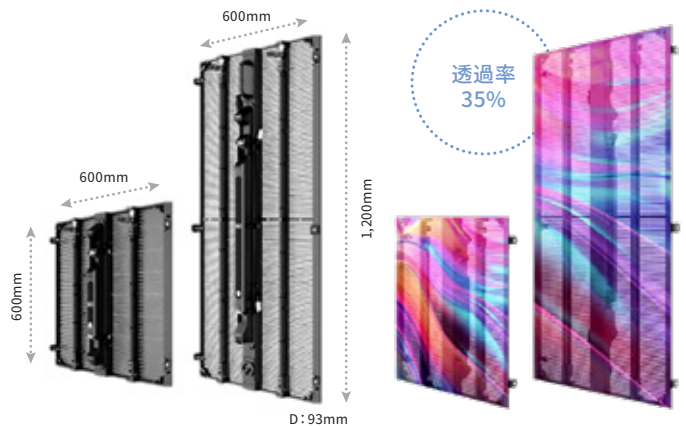

屋外用 6mm/9mmピッチ LEDビジョン

高輝度LEDビジョン

4,500~5,000cd/m²の高輝度で24時間明るい映像
屋外イベントに最適です

平面タイプ 6.25mmピッチ WINVISION GL 6

タイルサイズ	W600 × H600 × D65mm	W600 × H1,200 × D65mm
質量	5.5kg	11kg
画素ピッチ	3.91mm	
輝度	5,000 cd/m ²	
表示画素数	横96×縦96(9,216/タイル)	横96×縦192(18,432/タイル)
消費電力/タイル	200W	400W

平面タイプ 9.375mmピッチ WINVISION GL 9

タイルサイズ	W600 × H600 × D65mm	W600 × H1,200 × D65mm
質量	4.3kg	7.8kg
画素ピッチ	9.375mm	
輝度	5,000 cd/m ²	
表示画素数	横64×縦64(4,096/タイル)	横64×縦128(8,192/タイル)
消費電力/タイル	200W	400W

平面タイプ 6.25mmピッチ Absen JP6 V2

約35%の透過率で、大規模な屋外パフォーマンスの
視覚効果を向上させるのに最適です
4500cd/m²、16bitグレースケール、
7680Hzの高リフレッシュレートによる高い表示品質

タイルサイズ	W600 × H600 × D93mm	W600 × H1,200 × D93mm
質量	4.6kg	7.8kg
リフレッシュレート	7,680Hz	
画素ピッチ	6.25mm	
輝度	4,500 cd/m ²	
表示画素数	横96×縦96(9,216/タイル)	横96×縦192(18,432/タイル)
消費電力/タイル	116W	346W