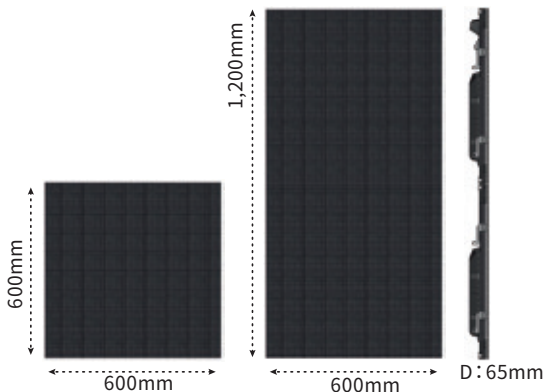

屋外用 6mm/9mmピッチ LEDビジョン

高輝度LEDビジョン

4,500~5,000cd/m²の高輝度で24時間明るい映像
屋外イベントに最適です

平面タイプ 6.25mmピッチ WINVISION GL 6

タイルサイズ	W600 × H600 × D65mm	W600 × H1,200 × D65mm
質量	5.5kg	11kg
画素ピッチ	3.91mm	
輝度	5,000 cd/m ²	
表示画素数	横96×縦96(9,216/タイル)	横96×縦192(18,432/タイル)
消費電力/タイル	200W	400W

平面タイプ 9.375mmピッチ WINVISION GL 9

タイルサイズ	W600 × H600 × D65mm	W600 × H1,200 × D65mm
質量	4.3kg	7.8kg
画素ピッチ	9.375mm	
輝度	5,000 cd/m ²	
表示画素数	横64×縦64(4,096/タイル)	横64×縦128(8,192/タイル)
消費電力/タイル	200W	400W

平面タイプ 6.25mmピッチ Absen JP6 V2

約35%の透過率で、大規模な屋外パフォーマンスの
視覚効果を向上させるのに最適です
4500cd/m²、16bitグレースケール、
7680Hzの高リフレッシュレートによる高い表示品質

タイルサイズ	W600 × H600 × D93mm	W600 × H1,200 × D93mm
質量	4.6kg	7.8kg
リフレッシュレート	7,680Hz	
画素ピッチ	6.25mm	
輝度	4,500 cd/m ²	
表示画素数	横96×縦96(9,216/タイル)	横96×縦192(18,432/タイル)
消費電力/タイル	116W	346W