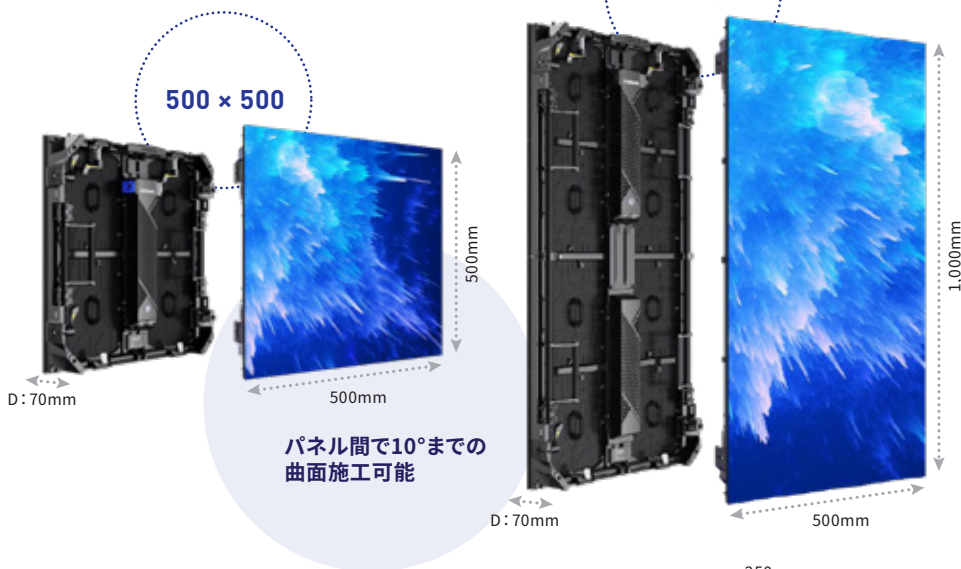

屋内・屋外用 3.9mmピッチ LEDビジョン

高リフレッシュレート・高精細LEDビジョン

屋内・屋外ともに、ブラックLED特有の深い色彩表現
高リフレッシュレート7,680Hzで、カメラ撮影もスムーズに再生

平面タイプ 屋内用 JDS-L3.9P

平面タイプ 屋外用 JDS-L3.9PO

500 × 500mm

タイルサイズ	W500 × H500 × D70mm
画素ピッチ	3.9mm
コントラスト比	5,000:1
リフレッシュレート	7,680Hz
消費電力	65W (標準)、175W (最大)
IP規格	IP65
質量	5.8kg
輝度	屋内用: 1,500cd/m ² 屋外用: 4,000 cd/m ²
表示画素数	横128 × 縦128
カーブ率	-10°~+10°
電源電圧	AC200~240V
材質	マグネシウムダイキャスト カーボンファイバー

500 × 1,000mm

タイルサイズ	W500 × H1,000 × D70mm
画素ピッチ	3.9mm
コントラスト比	5,000:1
リフレッシュレート	7,680Hz
消費電力	125W (標準)、350W (最大)
IP規格	IP65
質量	10.5kg
輝度	屋内用: 1,500cd/m ² 屋外用: 4,000 cd/m ²
表示画素数	横128 × 縦256
カーブ率	-10°~+10°
電源電圧	AC200~240V
材質	マグネシウムダイキャスト カーボンファイバー