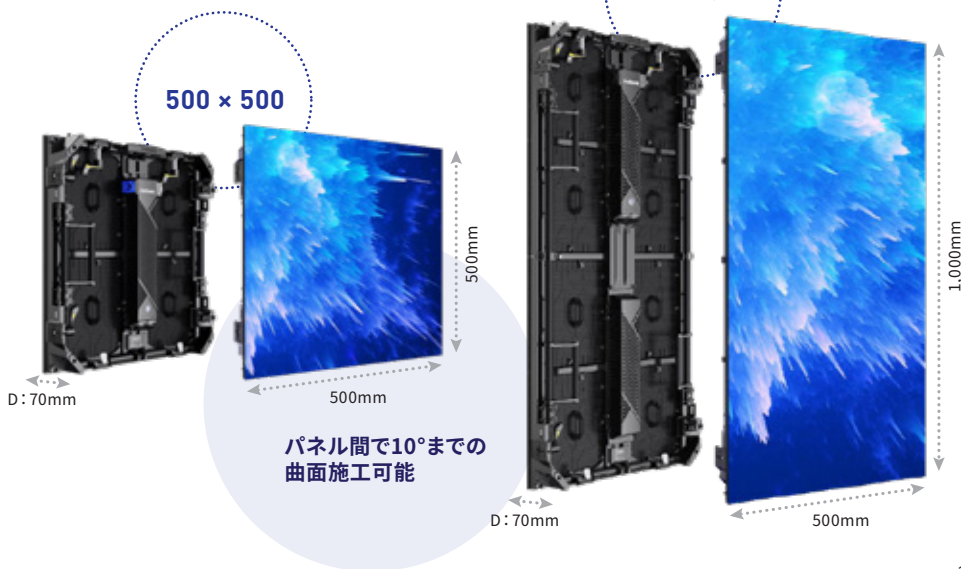

# 屋内・屋外用 3.9mmピッチ LEDビジョン

高リフレッシュレート・高精細LEDビジョン

屋内・屋外ともに、ブラックLED特有の深い色彩表現  
高リフレッシュレート7,680Hzで、カメラ撮影もスムーズに再生

平面タイプ 屋内用 JDS-L3.9P

平面タイプ 屋外用 JDS-L3.9PO

## 500 × 500mm

タイルサイズ	W500 × H500 × D70mm
画素ピッチ	3.9mm
コントラスト比	5,000:1
リフレッシュレート	7,680Hz
消費電力	65W (標準)、175W (最大)
IP規格	IP65
質量	5.8kg
輝度	屋内用: 1,500cd/m <sup>2</sup> 屋外用: 4,000 cd/m <sup>2</sup>
表示画素数	横128 × 縦128
カーブ率	-10°~+10°
電源電圧	AC200~240V
材質	マグネシウムダイキャスト カーボンファイバー

## 500 × 1,000mm

タイルサイズ	W500 × H1,000 × D70mm
画素ピッチ	3.9mm
コントラスト比	5,000:1
リフレッシュレート	7,680Hz
消費電力	125W (標準)、350W (最大)
IP規格	IP65
質量	10.5kg
輝度	屋内用: 1,500cd/m <sup>2</sup> 屋外用: 4,000 cd/m <sup>2</sup>
表示画素数	横128 × 縦256
カーブ率	-10°~+10°
電源電圧	AC200~240V
材質	マグネシウムダイキャスト カーボンファイバー