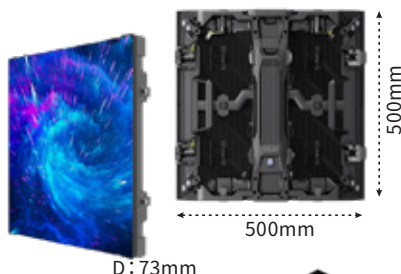

屋内用 2.6mmピッチ LEDビジョン

高リフレッシュレート・高精細LEDビジョン

リフレッシュレート7,680Hzで モーションブラーの少ない高品質な鮮明画像

平面タイプ JDS-L2.6-P

精度の高いユニット設計で
スピーディーにセッティング

-10°~+10°の
角度調整可能

タイルサイズ	W500 × H500 × D71mm
画素ピッチ	2.6mm
コントラスト比	5,000:1
リフレッシュレート	7,680Hz
消費電力	45W(標準)、130W(最大)
IP規格	IP30
質量	7.2kg
輝度	1,000 cd/m ²
表示画素数	横192 × 縦192
カーブ率	-10°~+10°
電源電圧	AC100~240V
材質	アルミダイキャスト

¥30,000/1日(税別)

キューブタイプ JDS-L2.6-C

直角コーナーやキューブ型LEDも
限りなくシームレスに映像表示

四角柱の
全面表示可能

タイルサイズ	W500 × H500 × D73mm
画素ピッチ	2.6mm
コントラスト比	5,000:1
リフレッシュレート	7,680Hz
消費電力	45W(標準)、150W(最大)
IP規格	IP30
質量	7.2kg
輝度	1,000 cd/m ²
表示画素数	横192 × 縦192
カーブ率	-10°~+10°
電源電圧	AC100~240V
材質	アルミダイキャスト

¥40,000/1日(税別)

曲面タイプ JDS-L2.6-S

鮮明映像が滑らかに流れる
カーブタイプのLEDビジョン

円柱の
全面表示可能

タイルサイズ	W500 × H500 × D80mm
画素ピッチ	2.6mm
コントラスト比	5,000:1
リフレッシュレート	7,680Hz
消費電力	45W(標準)、150W(最大)
IP規格	IP30
質量	7.7kg
輝度	1,000 cd/m ²
表示画素数	横192 × 縦192
カーブ率	-45°~+45°
電源電圧	AC100~240V
材質	アルミダイキャスト