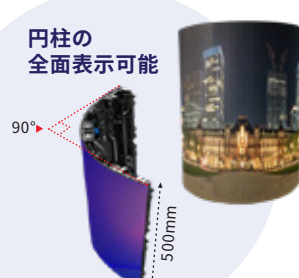

屋内用 2.6mmピッチ LEDビジョン

高リフレッシュレート・高精細LEDビジョン

リフレッシュレート7,680Hzで モーションブラーの少ない高品質な鮮明画像

平面タイプ JDS-L2.6-P

精度の高いユニット設計で
スピーディーにセッティング

-10°~+10°の
角度調整可能

タイルサイズ	W500 × H500 × D71mm
画素ピッチ	2.6mm
コントラスト比	5,000:1
リフレッシュレート	7,680Hz
消費電力	45W(標準)、130W(最大)
IP規格	IP30
質量	7.2kg
輝度	1,000 cd/m ²
表示画素数	横192 × 縦192
カーブ率	-10°~+10°
電源電圧	AC100~240V
材質	アルミダイキャスト

¥30,000/1日(税別)

キューブタイプ JDS-L2.6-C

直角コーナーやキューブ型LEDも
限りなくシームレスに映像表示

四角柱の
全面表示可能

タイルサイズ	W500 × H500 × D73mm
画素ピッチ	2.6mm
コントラスト比	5,000:1
リフレッシュレート	7,680Hz
消費電力	45W(標準)、150W(最大)
IP規格	IP30
質量	7.2kg
輝度	1,000 cd/m ²
表示画素数	横192 × 縦192
カーブ率	-10°~+10°
電源電圧	AC100~240V
材質	アルミダイキャスト

¥40,000/1日(税別)

曲面タイプ JDS-L2.6-S

鮮明映像が滑らかに流れる
カーブタイプのLEDビジョン

円柱の
全面表示可能

タイルサイズ	W500 × H500 × D80mm
画素ピッチ	2.6mm
コントラスト比	5,000:1
リフレッシュレート	7,680Hz
消費電力	45W(標準)、150W(最大)
IP規格	IP30
質量	7.7kg
輝度	1,000 cd/m ²
表示画素数	横192 × 縦192
カーブ率	-45°~+45°
電源電圧	AC100~240V
材質	アルミダイキャスト