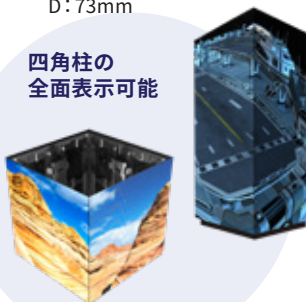

屋内用 2.6mmピッチ LEDビジョン

高リフレッシュレート・高精細LEDビジョン

リフレッシュレート7,680Hzで モーションブラーの少ない高品質な鮮明画像

平面タイプ JDS-L2.6-P

精度の高いユニット設計で
スピーディーにセッティング

-10°~+10°の
角度調整可能

タイルサイズ	W500 × H500 × D71mm
画素ピッチ	2.6mm
コントラスト比	5,000:1
リフレッシュレート	7,680Hz
消費電力	45W(標準)、130W(最大)
IP規格	IP30
質量	7.2kg
輝度	1,000 cd/m ²
表示画素数	横192 × 縦192
カーブ率	-10°~+10°
電源電圧	AC100~240V
材質	アルミダイキャスト

¥30,000/1日(税別)

キューブタイプ JDS-L2.6-C

直角コーナーやキューブ型LEDも
限りなくシームレスに映像表示

四角柱の
全面表示可能

タイルサイズ	W500 × H500 × D73mm
画素ピッチ	2.6mm
コントラスト比	5,000:1
リフレッシュレート	7,680Hz
消費電力	45W(標準)、150W(最大)
IP規格	IP30
質量	7.2kg
輝度	1,000 cd/m ²
表示画素数	横192 × 縦192
カーブ率	-10°~+10°
電源電圧	AC100~240V
材質	アルミダイキャスト

¥40,000/1日(税別)

曲面タイプ JDS-L2.6-S

鮮明映像が滑らかに流れる
カーブタイプのLEDビジョン

円柱の
全面表示可能

タイルサイズ	W500 × H500 × D80mm
画素ピッチ	2.6mm
コントラスト比	5,000:1
リフレッシュレート	7,680Hz
消費電力	45W(標準)、150W(最大)
IP規格	IP30
質量	7.7kg
輝度	1,000 cd/m ²
表示画素数	横192 × 縦192
カーブ率	-45°~+45°
電源電圧	AC100~240V
材質	アルミダイキャスト