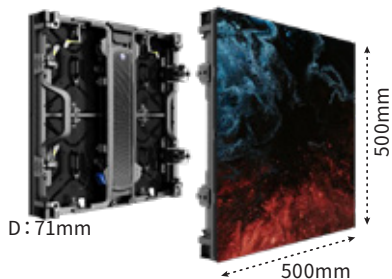

屋内用 2.6mmピッチ LEDビジョン

高リフレッシュレート・高精細LEDビジョン

リフレッシュレート7,680Hzで モーションブラーの少ない高品質な鮮明画像

平面タイプ JDS-L2.6-P

精度の高いユニット設計で
スピーディーにセッティング

-10°~+10°の
角度調整可能

タイルサイズ	W500 × H500 × D71mm
画素ピッチ	2.6mm
コントラスト比	5,000:1
リフレッシュレート	7,680Hz
消費電力	45W(標準)、130W(最大)
IP規格	IP30
質量	7.2kg
輝度	1,000 cd/m ²
表示画素数	横192 × 縦192
カーブ率	-10°~+10°
電源電圧	AC100~240V
材質	アルミダイキャスト

¥30,000/1日(税別)

キューブタイプ JDS-L2.6-C

直角コーナーやキューブ型LEDも
限りなくシームレスに映像表示

四角柱の
全面表示可能

タイルサイズ	W500 × H500 × D73mm
画素ピッチ	2.6mm
コントラスト比	5,000:1
リフレッシュレート	7,680Hz
消費電力	45W(標準)、150W(最大)
IP規格	IP30
質量	7.2kg
輝度	1,000 cd/m ²
表示画素数	横192 × 縦192
カーブ率	-10°~+10°
電源電圧	AC100~240V
材質	アルミダイキャスト

¥40,000/1日(税別)

曲面タイプ JDS-L2.6-S

鮮明映像が滑らかに流れる
カーブタイプのLEDビジョン

円柱の
全面表示可能

タイルサイズ	W500 × H500 × D80mm
画素ピッチ	2.6mm
コントラスト比	5,000:1
リフレッシュレート	7,680Hz
消費電力	45W(標準)、150W(最大)
IP規格	IP30
質量	7.7kg
輝度	1,000 cd/m ²
表示画素数	横192 × 縦192
カーブ率	-45°~+45°
電源電圧	AC100~240V
材質	アルミダイキャスト