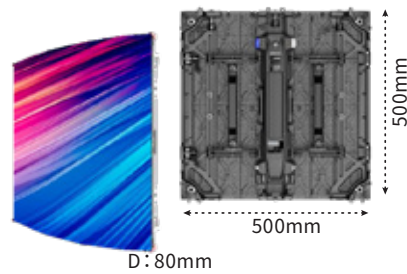

¥30,000/1日(税別)

キューブタイプ JDS-L2.6-C

直角コーナーやキューブ型LEDも
限りなくシームレスに映像表示

四角柱の
全面表示可能

タイルサイズ	W500 × H500 × D73mm
画素ピッチ	2.6mm
コントラスト比	5,000:1
リフレッシュレート	7,680Hz
消費電力	45W(標準)、150W(最大)
IP規格	IP30
質量	7.2kg
輝度	1,000 cd/m ²
表示画素数	横192 × 縦192
カーブ率	-10°~+10°
電源電圧	AC100~240V
材質	アルミダイキャスト

¥40,000/1日(税別)

曲面タイプ JDS-L2.6-S

鮮明映像が滑らかに流れる
カーブタイプのLEDビジョン

円柱の
全面表示可能

タイルサイズ	W500 × H500 × D80mm
画素ピッチ	2.6mm
コントラスト比	5,000:1
リフレッシュレート	7,680Hz
消費電力	45W(標準)、150W(最大)
IP規格	IP30
質量	7.7kg
輝度	1,000 cd/m ²
表示画素数	横192 × 縦192
カーブ率	-45°~+45°
電源電圧	AC100~240V
材質	アルミダイキャスト