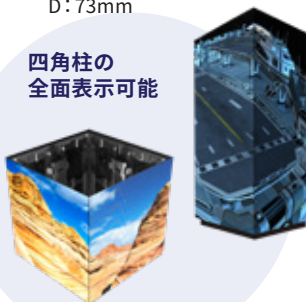

### 平面タイプ JDS-L2.6-P

精度の高いユニット設計で  
スピーディーにセッティング

-10°~+10°の  
角度調整可能

タイルサイズ	W500 × H500 × D71mm
画素ピッチ	2.6mm
コントラスト比	5,000:1
リフレッシュレート	7,680Hz
消費電力	45W(標準)、130W(最大)
IP規格	IP30
質量	7.2kg
輝度	1,000 cd/m <sup>2</sup>
表示画素数	横192 × 縦192
カーブ率	-10°~+10°
電源電圧	AC100~240V
材質	アルミダイキャスト

### キューブタイプ JDS-L2.6-C

直角コーナーやキューブ型LEDも  
限りなくシームレスに映像表示

四角柱の  
全面表示可能

タイルサイズ	W500 × H500 × D73mm
画素ピッチ	2.6mm
コントラスト比	5,000:1
リフレッシュレート	7,680Hz
消費電力	45W(標準)、150W(最大)
IP規格	IP30
質量	7.2kg
輝度	1,000 cd/m <sup>2</sup>
表示画素数	横192 × 縦192
カーブ率	-10°~+10°
電源電圧	AC100~240V
材質	アルミダイキャスト

### 曲面タイプ JDS-L2.6-S

鮮明映像が滑らかに流れる  
カーブタイプのLEDビジョン

円柱の  
全面表示可能

タイルサイズ	W500 × H500 × D80mm
画素ピッチ	2.6mm
コントラスト比	5,000:1
リフレッシュレート	7,680Hz
消費電力	45W(標準)、150W(最大)
IP規格	IP30
質量	7.7kg
輝度	1,000 cd/m <sup>2</sup>
表示画素数	横192 × 縦192
カーブ率	-45°~+45°
電源電圧	AC100~240V
材質	アルミダイキャスト