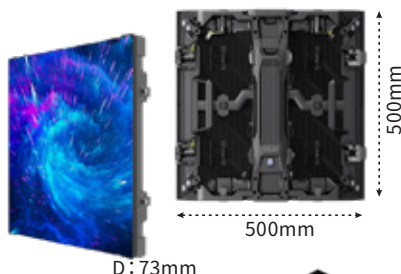

### 平面タイプ JDS-L2.6-P

精度の高いユニット設計で  
スピーディーにセッティング

-10°~+10°の  
角度調整可能

タイルサイズ	W500 × H500 × D71mm
画素ピッチ	2.6mm
コントラスト比	5,000:1
リフレッシュレート	7,680Hz
消費電力	45W(標準)、130W(最大)
IP規格	IP30
質量	7.2kg
輝度	1,000 cd/m <sup>2</sup>
表示画素数	横192 × 縦192
カーブ率	-10°~+10°
電源電圧	AC100~240V
材質	アルミダイキャスト

### キューブタイプ JDS-L2.6-C

直角コーナーやキューブ型LEDも  
限りなくシームレスに映像表示

四角柱の  
全面表示可能

タイルサイズ	W500 × H500 × D73mm
画素ピッチ	2.6mm
コントラスト比	5,000:1
リフレッシュレート	7,680Hz
消費電力	45W(標準)、150W(最大)
IP規格	IP30
質量	7.2kg
輝度	1,000 cd/m <sup>2</sup>
表示画素数	横192 × 縦192
カーブ率	-10°~+10°
電源電圧	AC100~240V
材質	アルミダイキャスト

### 曲面タイプ JDS-L2.6-S

鮮明映像が滑らかに流れる  
カーブタイプのLEDビジョン

円柱の  
全面表示可能

タイルサイズ	W500 × H500 × D80mm
画素ピッチ	2.6mm
コントラスト比	5,000:1
リフレッシュレート	7,680Hz
消費電力	45W(標準)、150W(最大)
IP規格	IP30
質量	7.7kg
輝度	1,000 cd/m <sup>2</sup>
表示画素数	横192 × 縦192
カーブ率	-45°~+45°
電源電圧	AC100~240V
材質	アルミダイキャスト