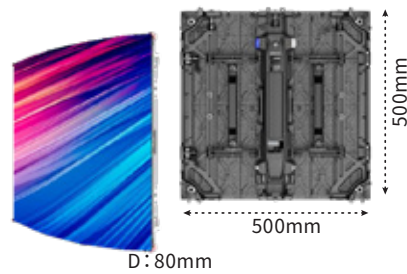

### 平面タイプ JDS-L2.6-P

精度の高いユニット設計で  
スピーディーにセッティング

-10°~+10°の  
角度調整可能

タイルサイズ	W500 × H500 × D71mm
画素ピッチ	2.6mm
コントラスト比	5,000:1
リフレッシュレート	7,680Hz
消費電力	45W(標準)、130W(最大)
IP規格	IP30
質量	7.2kg
輝度	1,000 cd/m <sup>2</sup>
表示画素数	横192 × 縦192
カーブ率	-10°~+10°
電源電圧	AC100~240V
材質	アルミダイキャスト

### キューブタイプ JDS-L2.6-C

直角コーナーやキューブ型LEDも  
限りなくシームレスに映像表示

四角柱の  
全面表示可能

タイルサイズ	W500 × H500 × D73mm
画素ピッチ	2.6mm
コントラスト比	5,000:1
リフレッシュレート	7,680Hz
消費電力	45W(標準)、150W(最大)
IP規格	IP30
質量	7.2kg
輝度	1,000 cd/m <sup>2</sup>
表示画素数	横192 × 縦192
カーブ率	-10°~+10°
電源電圧	AC100~240V
材質	アルミダイキャスト

### 曲面タイプ JDS-L2.6-S

鮮明映像が滑らかに流れる  
カーブタイプのLEDビジョン

円柱の  
全面表示可能

タイルサイズ	W500 × H500 × D80mm
画素ピッチ	2.6mm
コントラスト比	5,000:1
リフレッシュレート	7,680Hz
消費電力	45W(標準)、150W(最大)
IP規格	IP30
質量	7.7kg
輝度	1,000 cd/m <sup>2</sup>
表示画素数	横192 × 縦192
カーブ率	-45°~+45°
電源電圧	AC100~240V
材質	アルミダイキャスト