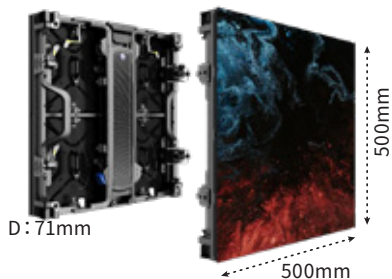

# 屋内用 2.6mmピッチ LEDビジョン

高リフレッシュレート・高精細LEDビジョン

### 平面タイプ JDS-L2.6-P

精度の高いユニット設計で  
スピーディーにセッティング

-10°~+10°の  
角度調整可能

タイルサイズ	W500 × H500 × D71mm
画素ピッチ	2.6mm
コントラスト比	5,000:1
リフレッシュレート	7,680Hz
消費電力	45W(標準)、130W(最大)
IP規格	IP30
質量	7.2kg
輝度	1,000 cd/m <sup>2</sup>
表示画素数	横192 × 縦192
カーブ率	-10°~+10°
電源電圧	AC100~240V
材質	アルミダイキャスト

### キューブタイプ JDS-L2.6-C

直角コーナーやキューブ型LEDも  
限りなくシームレスに映像表示

四角柱の  
全面表示可能

タイルサイズ	W500 × H500 × D73mm
画素ピッチ	2.6mm
コントラスト比	5,000:1
リフレッシュレート	7,680Hz
消費電力	45W(標準)、150W(最大)
IP規格	IP30
質量	7.2kg
輝度	1,000 cd/m <sup>2</sup>
表示画素数	横192 × 縦192
カーブ率	-10°~+10°
電源電圧	AC100~240V
材質	アルミダイキャスト

### 曲面タイプ JDS-L2.6-S

鮮明映像が滑らかに流れる  
カーブタイプのLEDビジョン

円柱の  
全面表示可能

タイルサイズ	W500 × H500 × D80mm
画素ピッチ	2.6mm
コントラスト比	5,000:1
リフレッシュレート	7,680Hz
消費電力	45W(標準)、150W(最大)
IP規格	IP30
質量	7.7kg
輝度	1,000 cd/m <sup>2</sup>
表示画素数	横192 × 縦192
カーブ率	-45°~+45°
電源電圧	AC100~240V
材質	アルミダイキャスト