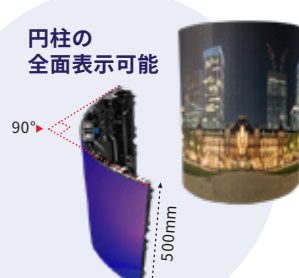

### 平面タイプ JDS-L2.6-P

精度の高いユニット設計で  
スピーディーにセッティング

-10°~+10°の  
角度調整可能

タイルサイズ	W500 × H500 × D71mm
画素ピッチ	2.6mm
コントラスト比	5,000:1
リフレッシュレート	7,680Hz
消費電力	45W(標準)、130W(最大)
IP規格	IP30
質量	7.2kg
輝度	1,000 cd/m <sup>2</sup>
表示画素数	横192 × 縦192
カーブ率	-10°~+10°
電源電圧	AC100~240V
材質	アルミダイキャスト

### キューブタイプ JDS-L2.6-C

直角コーナーやキューブ型LEDも  
限りなくシームレスに映像表示

四角柱の  
全面表示可能

タイルサイズ	W500 × H500 × D73mm
画素ピッチ	2.6mm
コントラスト比	5,000:1
リフレッシュレート	7,680Hz
消費電力	45W(標準)、150W(最大)
IP規格	IP30
質量	7.2kg
輝度	1,000 cd/m <sup>2</sup>
表示画素数	横192 × 縦192
カーブ率	-10°~+10°
電源電圧	AC100~240V
材質	アルミダイキャスト

### 曲面タイプ JDS-L2.6-S

鮮明映像が滑らかに流れる  
カーブタイプのLEDビジョン

円柱の  
全面表示可能

タイルサイズ	W500 × H500 × D80mm
画素ピッチ	2.6mm
コントラスト比	5,000:1
リフレッシュレート	7,680Hz
消費電力	45W(標準)、150W(最大)
IP規格	IP30
質量	7.7kg
輝度	1,000 cd/m <sup>2</sup>
表示画素数	横192 × 縦192
カーブ率	-45°~+45°
電源電圧	AC100~240V
材質	アルミダイキャスト