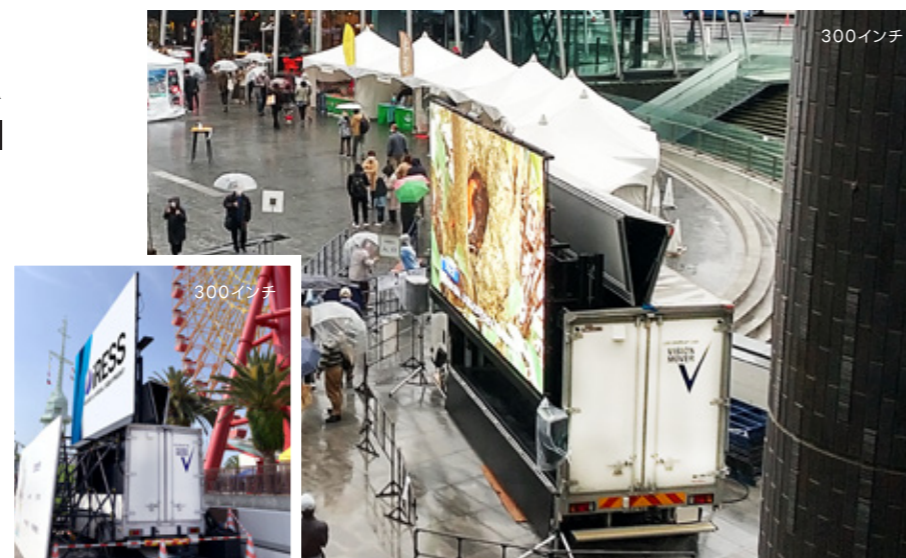

画面サイズ・画面高さ・角度など 設置場所に合わせて 最適な状態にチェンジ

220、250、275、300インチの4パターンから画面サイズを選べます。300インチ画面なら画面下約3mの高さにセット可能。

また、通常のLED画面が車体左側にセッティングされるタイプに加え、右側バージョンもご用意。ステージを挟んで2台をシンメトリーに配置したり、2台を繋げてワイド画面を作ることもできます。