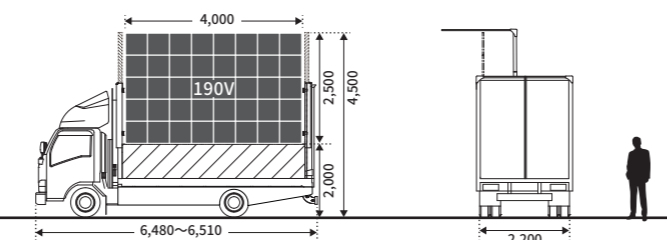

HIGH LIFTER

ビジョンムーバー・ハイリフター

| 車輦サイズ | | 画面サイズ | | 画面下の高さ |
|-------|---------|-------|---------------|-------------|
| 長さ | 6,370mm | 300V | 6,600×3,600mm | MAX 2,900mm |
| 高さ | 3,490mm | 275V | 6,000×3,600mm | MAX 2,900mm |
| 車幅 | 2,200mm | 250V | 5,400×3,000mm | MAX 3,500mm |
| 重量 | 7,710kg | 220V | 4,800×3,000mm | MAX 3,500mm |
| | | 190V | 4,200×2,400mm | MAX 4,100mm |

V-CHANGER

ビジョンムーバー・Vチェンジャー

| 車輦サイズ | | 画面サイズ | | 画面下の高さ |
|-------|---------------|-------|---------------|-------------------|
| 長さ | 7,020~7,120mm | 300V | 6,600×3,600mm | 1,435~ 3,355mm |
| 高さ | 3,200~3,290mm | 275V | 6,000×3,600mm | |
| 車幅 | 2,190~2,200mm | 250V | 5,400×3,000mm | |
| 重量 | 7,430~7,490kg | 220V | 4,800×3,000mm | |

V-COMPACT

ビジョンムーバー・Vコンパクト

| 車輦サイズ | | 画面サイズ | | 画面下の高さ |
|-------|---------------|-------|---------------|----------|
| 長さ | 6,480~6,510mm | 190V | 4,000×2,500mm | 約2,000mm |
| 高さ | 3,160~3,190mm | | | |
| 車幅 | 2,200mm | | | |
| 重量 | 6,780~6,785kg | | | |