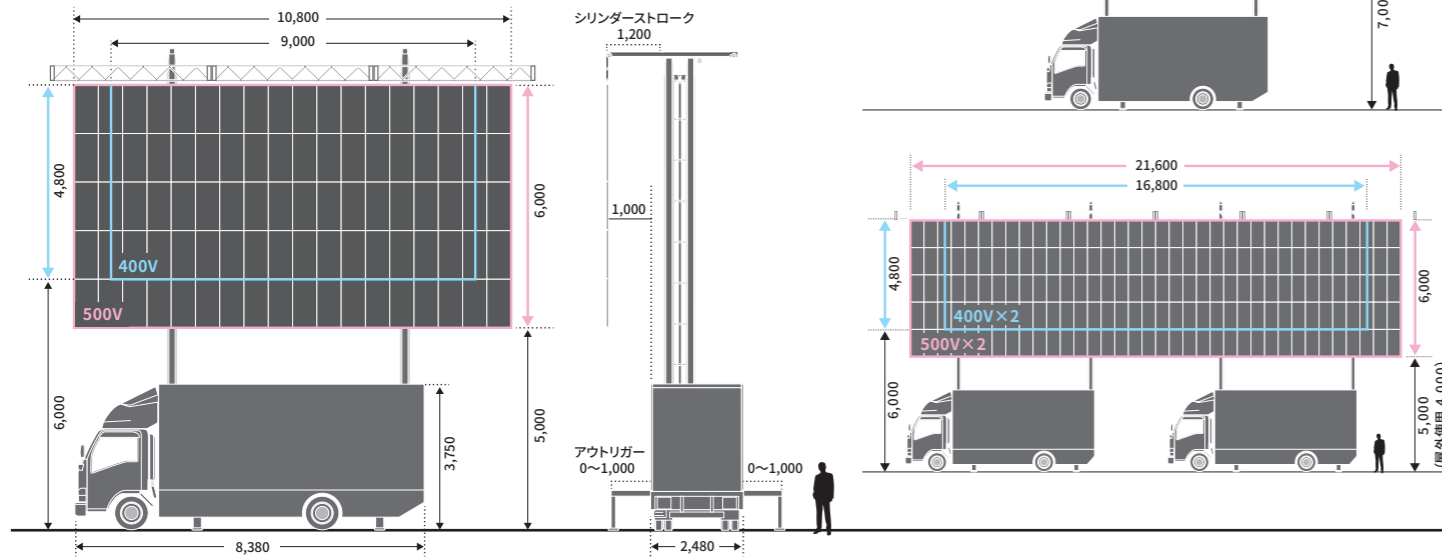

BIG LIFTER

ビジョンムーバー・ビッグリフター

| 車輦サイズ | | 画面サイズ | | 画面下の高さ |
|-------|----------|--------|----------------|-------------|
| 長さ | 8,380mm | 500V | 10,800×6,000mm | MAX 5,000mm |
| 高さ | 3,750mm | 400V | 9,000×4,800mm | MAX 6,000mm |
| 車幅 | 2,480mm | wide | 13,200×3,600mm | MAX 7,000mm |
| 重量 | 14,265kg | 500V×2 | 21,600×6,000mm | MAX 4,000mm |
| | | 400V×2 | 16,800×4,800mm | MAX 6,000mm |

HIGH LIFTER

ビジョンムーバー・ハイリフター

| 車輦サイズ | | 画面サイズ | | 画面下の高さ |
|-------|---------|-------|---------------|-------------|
| 長さ | 6,370mm | 300V | 6,600×3,600mm | MAX 2,900mm |
| 高さ | 3,490mm | 275V | 6,000×3,600mm | MAX 2,900mm |
| 車幅 | 2,200mm | 250V | 5,400×3,000mm | MAX 3,500mm |
| 重量 | 7,710kg | 220V | 4,800×3,000mm | MAX 3,500mm |
| | | 190V | 4,200×2,400mm | MAX 4,100mm |

V-CHANGER

ビジョンムーバー・Vチェンジャー

| 車輦サイズ | | 画面サイズ | | 画面下の高さ |
|-------|---------------|-------|---------------|-------------------|
| 長さ | 7,020~7,120mm | 300V | 6,600×3,600mm | 1,435~ 3,355mm |
| 高さ | 3,200~3,290mm | 275V | 6,000×3,600mm | |
| 車幅 | 2,190~2,200mm | 250V | 5,400×3,000mm | |
| 重量 | 7,430~7,490kg | 220V | 4,800×3,000mm | |

V-COMPACT

ビジョンムーバー・Vコンパクト

| 車輦サイズ | | 画面サイズ | | 画面下の高さ |
|-------|---------------|-------|---------------|----------|
| 長さ | 6,480~6,510mm | 190V | 4,000×2,500mm | 約2,000mm |
| 高さ | 3,160~3,190mm | | | |
| 車幅 | 2,200mm | | | |
| 重量 | 6,780~6,785kg | | | |