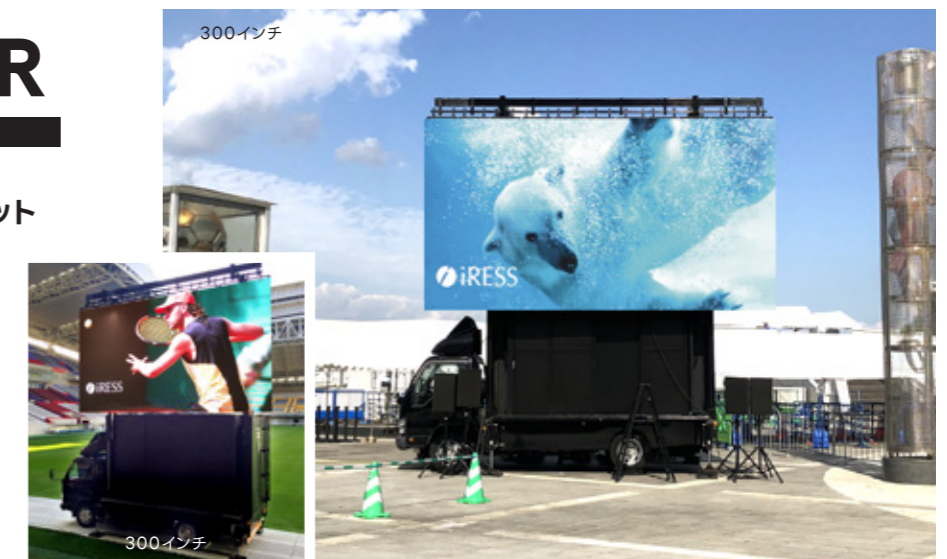

1 国内最大級の画面サイズ

190インチから500インチまで豊富な画面サイズ展開で、使用シーンに合わせた最適な車輛をご提案。

2 どこよりも高くリフトアップ

500インチ大画面でも、画面下5mの高さまでリフトアップ！勾配のある離れた位置からの視認性も抜群です。

3 高い安定性で安全なイベント運営

重心が低くなるように設計された車輛と頑丈なアウトリガーが、大画面の転倒などを防ぎます。

4 搬入～撤去まで設置場所に配慮

400・500インチのLED画面を、高い位置にリフトアップする「BIG LIFTER」は、2台連結で構成する特大のワイド画面なども、天井の吊り元や躯体無しでスピード設置。

また、幅13.2mのワイド画面や、縦長の大画面など、使用する場所・映像コンテンツ・プロモーション形態に合わせた形状での画面構成が可能です。

Vision Mover HIGH LIFTER

ビジョンムーバー・ハイリフター

MAX300インチの画面を高くセット 画面角度・せり出し距離も 微調整可能

400・500インチのLED画面を、高い位置にリフトアップする「BIG LIFTER」は、2台連結で構成する特大のワイド画面なども、天井の吊り元や躯体無しでスピード設置。

また、幅13.2mのワイド画面や、縦長の大画面など、使用する場所・映像コンテンツ・プロモーション形態に合わせた形状での画面構成が可能です。

Vision Mover V-CHANGER

ビジョンムーバー・Vチェンジャー

画面サイズ・画面高さ・角度など 設置場所に合わせて 最適な状態にチェンジ