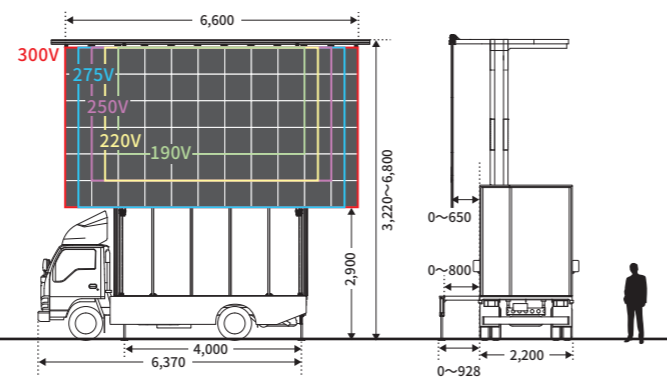

BIG LIFTER

ビジョンムーバー・ビッグリフター

| 車輦サイズ | | 画面サイズ | | 画面下の高さ |
|-------|----------|--------|----------------|-------------|
| 長さ | 8,380mm | 500V | 10,800×6,000mm | MAX 5,000mm |
| 高さ | 3,750mm | 400V | 9,000×4,800mm | MAX 6,000mm |
| 車幅 | 2,480mm | wide | 13,200×3,600mm | MAX 7,000mm |
| 重量 | 14,265kg | 500V×2 | 21,600×6,000mm | MAX 4,000mm |
| | | 400V×2 | 16,800×4,800mm | MAX 6,000mm |

HIGH LIFTER

ビジョンムーバー・ハイリフター

| 車輦サイズ | | 画面サイズ | | 画面下の高さ |
|-------|---------|-------|---------------|-------------|
| 長さ | 6,370mm | 300V | 6,600×3,600mm | MAX 2,900mm |
| 高さ | 3,490mm | 275V | 6,000×3,600mm | MAX 2,900mm |
| 車幅 | 2,200mm | 250V | 5,400×3,000mm | MAX 3,500mm |
| 重量 | 7,710kg | 220V | 4,800×3,000mm | MAX 3,500mm |
| | | 190V | 4,200×2,400mm | MAX 4,100mm |

V-CHANGER

ビジョンムーバー・Vチェンジャー

| 車輦サイズ | | 画面サイズ | | 画面下の高さ |
|-------|---------------|-------|---------------|-------------------|
| 長さ | 7,020~7,120mm | 300V | 6,600×3,600mm | 1,435~ 3,355mm |
| 高さ | 3,200~3,290mm | 275V | 6,000×3,600mm | |
| 車幅 | 2,190~2,200mm | 250V | 5,400×3,000mm | |
| 重量 | 7,430~7,490kg | 220V | 4,800×3,000mm | |

V-COMPACT

ビジョンムーバー・Vコンパクト

| 車輦サイズ | | 画面サイズ | | 画面下の高さ |
|-------|---------------|-------|---------------|----------|
| 長さ | 6,480~6,510mm | 190V | 4,000×2,500mm | 約2,000mm |
| 高さ | 3,160~3,190mm | | | |
| 車幅 | 2,200mm | | | |
| 重量 | 6,780~6,785kg | | | |