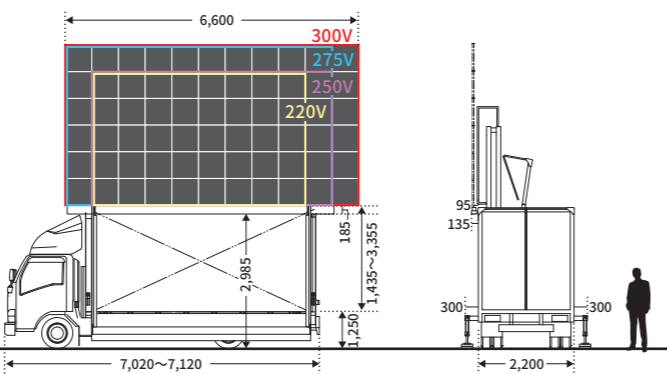

BIG LIFTER

ビジョンムーバー・ビッグリフター

| 車輦サイズ | | 画面サイズ | | 画面下の高さ |
|-------|----------|--------|----------------|-------------|
| 長さ | 8,380mm | 500V | 10,800×6,000mm | MAX 5,000mm |
| 高さ | 3,750mm | 400V | 9,000×4,800mm | MAX 6,000mm |
| 車幅 | 2,480mm | wide | 13,200×3,600mm | MAX 7,000mm |
| 重量 | 14,265kg | 500V×2 | 21,600×6,000mm | MAX 4,000mm |
| | | 400V×2 | 16,800×4,800mm | MAX 6,000mm |

HIGH LIFTER

ビジョンムーバー・ハイリフター

| 車輦サイズ | | 画面サイズ | | 画面下の高さ |
|-------|---------|-------|---------------|-------------|
| 長さ | 6,370mm | 300V | 6,600×3,600mm | MAX 2,900mm |
| 高さ | 3,490mm | 275V | 6,000×3,600mm | MAX 2,900mm |
| 車幅 | 2,200mm | 250V | 5,400×3,000mm | MAX 3,500mm |
| 重量 | 7,710kg | 220V | 4,800×3,000mm | MAX 3,500mm |
| | | 190V | 4,200×2,400mm | MAX 4,100mm |

V-CHANGER

ビジョンムーバー・Vチェンジャー

| 車輦サイズ | | 画面サイズ | | 画面下の高さ |
|-------|---------------|-------|---------------|-------------------|
| 長さ | 7,020~7,120mm | 300V | 6,600×3,600mm | 1,435~ 3,355mm |
| 高さ | 3,200~3,290mm | 275V | 6,000×3,600mm | |
| 車幅 | 2,190~2,200mm | 250V | 5,400×3,000mm | |
| 重量 | 7,430~7,490kg | 220V | 4,800×3,000mm | |

V-COMPACT

ビジョンムーバー・Vコンパクト

| 車輦サイズ | | 画面サイズ | | 画面下の高さ |
|-------|---------------|-------|---------------|----------|
| 長さ | 6,480~6,510mm | 190V | 4,000×2,500mm | 約2,000mm |
| 高さ | 3,160~3,190mm | | | |
| 車幅 | 2,200mm | | | |
| 重量 | 6,780~6,785kg | | | |