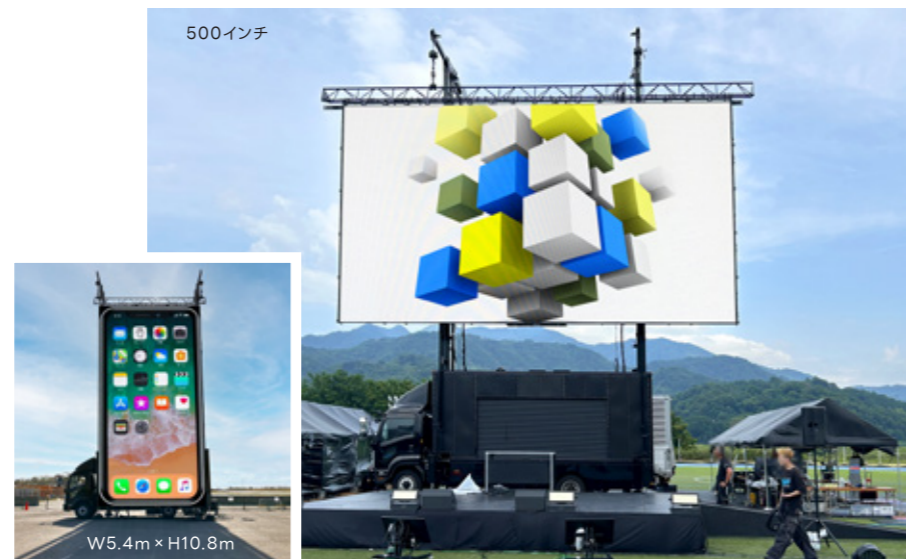

400・500インチのLED画面を、高い位置にリフトアップする「BIG LIFTER」は、2台連結で構成する特大のワイド画面なども、天井の吊り元や躯体無しでスピード設置。

また、幅13.2mのワイド画面や、縦長の大画面など、使用する場所・映像コンテンツ・プロモーション形態に合わせた形状での画面構成が可能です。

Vision Mover HIGH LIFTER

ビジョンムーバー・ハイリフター

MAX300インチの画面を高くセット 画面角度・せり出し距離も 微調整可能