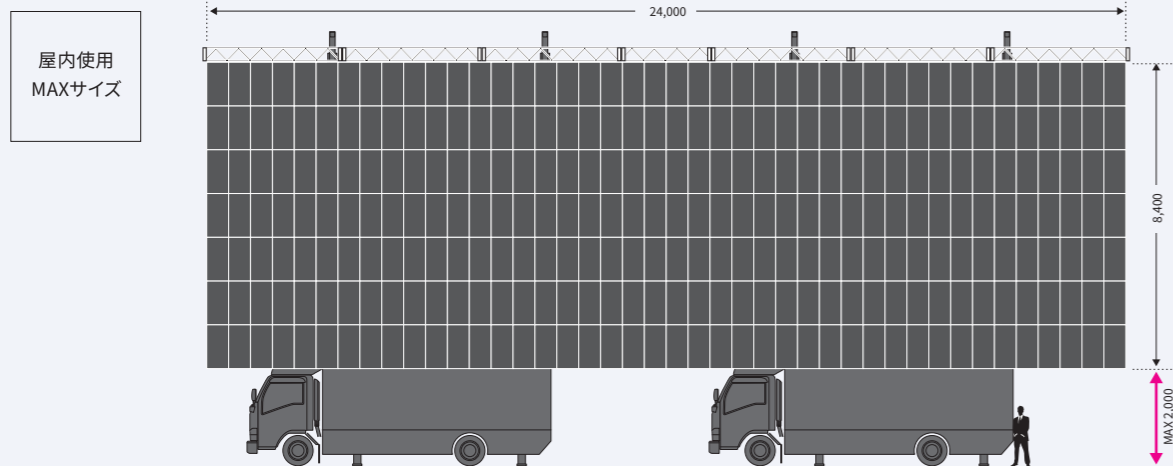

Vision Mover BIG LIFTER

ビジョンムーバー・ビッグリフター

車体サイズ	長さ	高さ	車幅	重量
	8,380mm	3,750mm	2,480mm	14,265kg

	画面サイズ (W × H)	画面下高さ
500V	10,800 × 6,000mm	MAX 5,000mm
400V	9,000 × 4,800mm	MAX 6,000mm
wide13.2m	13,200 × 3,600mm	MAX 7,000mm
500V×2屋内	21,600 × 6,000mm	MAX 5,000mm
500V×2屋外	21,600 × 6,000mm	MAX 4,000mm
400V×2	16,800 × 4,800mm	MAX 6,000mm

屋内使用
MAXサイズ

大型LEDビジョンカー ビジョンムーバー シリーズ

LED DISPLAY CAR
VISION
MOVER

Vision Mover

BIG LIFTER

ビジョンムーバー・ビッグリフター

お問合せ先 TEL.0120-507-103
mail:support@iress.co.jp

株式会社アイレス <https://www.iress.jp/>
 東京 東京都江戸川区臨海町3-6-4 ヒューリック葛西臨海ビル5F
 大阪 大阪府大阪市住之江区新北島3-4-4

Vision Mover
BIG LIFTER

ビジョンムーバー・ビッグリフター

2 画面サイズ・形状を カスタマイズ

400・500インチ画面、ワイド13.2m (×H3.6m) 画面、2台使用での連結画面のほか、縦長の画面構成も可能。
縦長の商品画像や、キャラクターの全身画像を大迫力で映し出すことができます。

3 搬入から撤去まで 徹底した安全管理

公園、人工芝の競技場、屋内会場で使用する際は、車輛移動の動線にプラスチック敷板を敷き、タイヤ痕や傷をつけないように万全の対策で臨みます。
また、重心が低くなるように設計された車輛と頑丈なアウトリガーが高い安定性を保ちます。