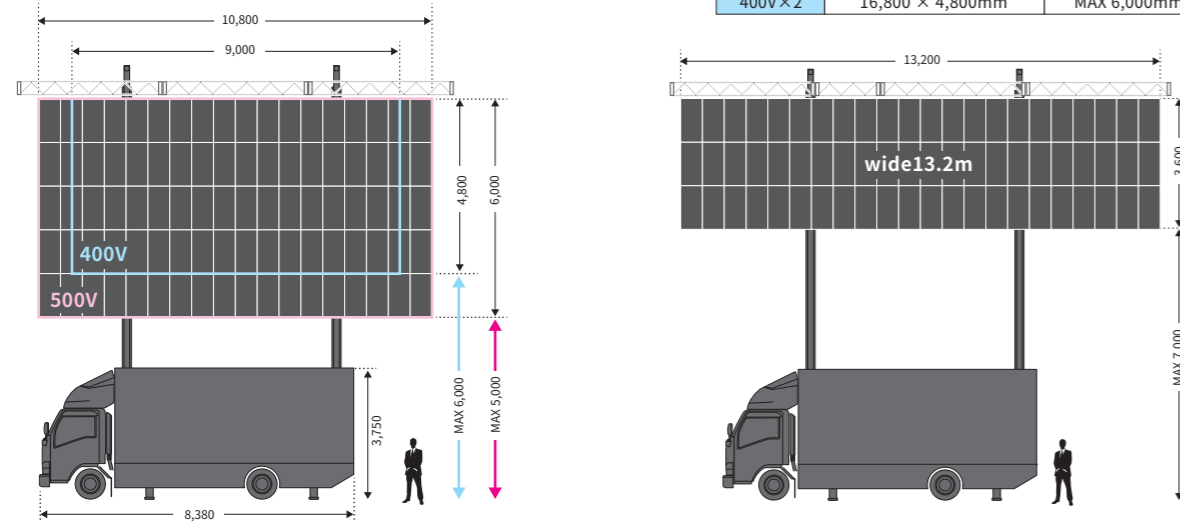

Vision Mover BIG LIFTER

ビジョンムーバー・ビッグリフター

車体サイズ	長さ	高さ	車幅	重量
	8,380mm	3,750mm	2,480mm	14,265kg

	画面サイズ (W × H)	画面下高さ
500V	10,800 × 6,000mm	MAX 5,000mm
400V	9,000 × 4,800mm	MAX 6,000mm
wide13.2m	13,200 × 3,600mm	MAX 7,000mm
500V×2屋内	21,600 × 6,000mm	MAX 5,000mm
500V×2屋外	21,600 × 6,000mm	MAX 4,000mm
400V×2	16,800 × 4,800mm	MAX 6,000mm

400 or 500インチの大画面だけでなく、2台連結で16~21mのワイド画面も可能。屋内使用なら、さらにBIGな画面を作ることができます。
スピーディーなリフトアップ機能で、大画面を高い位置にセッティング。

映像コンテンツやプロモーションに合わせて縦長画面も施工できる、国内最大クラスビジョンカーです。

1 ステージ上の大型ビジョンを 天井の吊り元や駆体無しでスピーディー設置

大型LEDをステージのメインビジョンに使用する場合、トラスなどの駆体を施工するだけで時間とコストがかさみます。ビッグリフターは、吊り元や駆体不要で、尚且つウインチを動かすだけで画面の昇降ができる独自仕様のため、スピーディーな設置・撤去が可能です。

Vision Mover
BIG LIFTER

ビジョンムーバー・ビッグリフター

2 画面サイズ・形状を カスタマイズ

400・500インチ画面、ワイド13.2m (×H3.6m) 画面、2台使用での連結画面のほか、縦長の画面構成も可能。
縦長の商品画像や、キャラクターの全身画像を大迫力で映し出すことができます。

3 搬入から撤去まで 徹底した安全管理

公園、人工芝の競技場、屋内会場で使用する際は、車輛移動の動線にプラスチック敷板を敷き、タイヤ痕や傷をつけないように万全の対策で臨みます。
また、重心が低くなるように設計された車輛と頑丈なアウトリガーが高い安定性を保ちます。