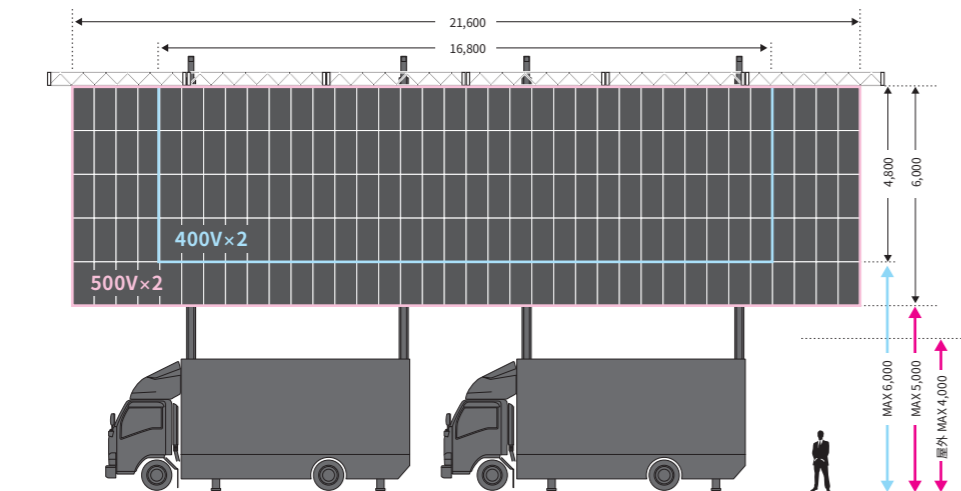

Vision Mover BIG LIFTER

ビジョンムーバー・ビッグリフター

車体サイズ	長さ	高さ	車幅	重量
	8,380mm	3,750mm	2,480mm	14,265kg

	画面サイズ (W × H)	画面下高さ
500V	10,800 × 6,000mm	MAX 5,000mm
400V	9,000 × 4,800mm	MAX 6,000mm
wide13.2m	13,200 × 3,600mm	MAX 7,000mm
500V×2屋内	21,600 × 6,000mm	MAX 5,000mm
500V×2屋外	21,600 × 6,000mm	MAX 4,000mm
400V×2	16,800 × 4,800mm	MAX 6,000mm

株式会社アイレス
iRESS

Vision Mover BIG LIFTER

ビジョンムーバー・ビッグリフター

国内最大級
LED
ビジョンカー

5,000cd/m²

LEDピッチ
6 or 9mm

MAX 500インチ×2 (w:21m) の大画面を素早く安全に施工
屋内使用ならさらにBIGな画面!

設置場所、映像コンテンツ、プロモーション形態に合わせて、高輝度LED大画面を素早く施工できます

400 or 500インチの大画面だけでなく、2台連結で16~21mのワイド画面も可能。屋内使用なら、さらにBIGな画面を作ることができます。
スピーディーなリフトアップ機能で、大画面を高い位置にセッティング。

映像コンテンツやプロモーションに合わせて縦長画面も施工できる、国内最大クラスビジョンカーです。

1 ステージ上の大型ビジョンを 天井の吊り元や駆体無しでスピーディー設置

大型LEDをステージのメインビジョンに使用する場合、トラスなどの駆体を施工するだけで時間とコストがかさみます。ビッグリフターは、吊り元や駆体不要で、尚且つウインチを動かすだけで画面の昇降ができる独自仕様のため、スピーディーな設置・撤去が可能です。

Vision Mover
BIG LIFTER

ビジョンムーバー・ビッグリフター

2 画面サイズ・形状を カスタマイズ

400・500インチ画面、ワイド13.2m (×H3.6m) 画面、2台使用での連結画面のほか、縦長の画面構成も可能。
縦長の商品画像や、キャラクターの全身画像を大迫力で映し出すことができます。

3 搬入から撤去まで 徹底した安全管理

公園、人工芝の競技場、屋内会場で使用する際は、車輛移動の動線にプラスチック敷板を敷き、タイヤ痕や傷をつけないように万全の対策で臨みます。
また、重心が低くなるように設計された車輛と頑丈なアウトリガーが高い安定性を保ちます。