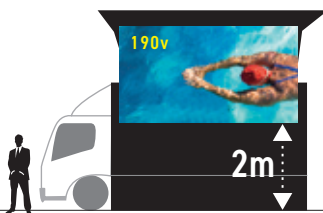

※外部電源も使用可能

車両サイズ

長さ	6,480～6,510mm
高さ	3,160～3,190mm
車幅	2,200mm
重量	6,780～6,785kg

LED画面

ピクセルピッチ	6.25mm
輝度	MAX 6,500cd/m ²
画面サイズ	190V: 4,000×2,500mm

屋内使用可能

雨天使用可能

※設置場所の状況により、高さを変更になる場合があります。 ※詳細についてはお電話にてお問い合わせください。設置場所やご利用時間により料金が異なります。