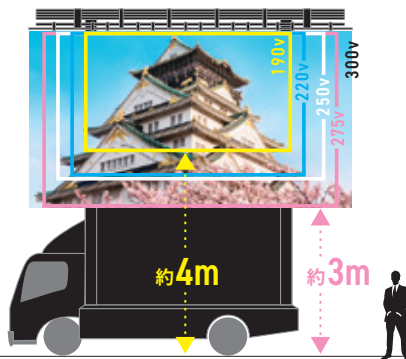

#### ステージビジョンも簡単施工

▼ステージ裏

#### 最適な画面の高さに調整

LED画面の大きさや設置場所に合わせて画面の高さを細かく調整できます。  
リフト式で非常に高い位置まで上げることができ、遠くからでも視認性は抜群。  
300インチ画面なら約3m、190インチ画面なら約4mの高さまでUP!  
また、5,000cd/m<sup>2</sup>(MAX)の輝度で、天候や時間帯を問わず明るい映像を堪能できます。