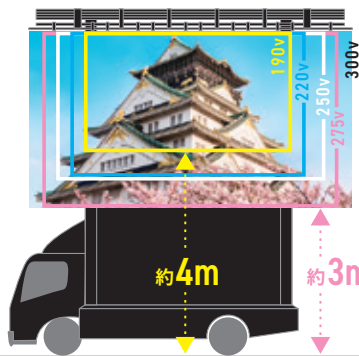

#### ステージビジョンも簡単施工

▼ステージ裏

#### 最適な画面の高さに調整

LED画面の大きさや設置場所に合わせて画面の高さを細かく調整できます。  
リフト式で非常に高い位置まで上げることができ、遠くからでも視認性は抜群。  
300インチ画面なら約3m、190インチ画面なら約4mの高さまでUP!  
また、5,000cd/m<sup>2</sup>(MAX)の輝度で、天候や時間帯を問わず明るい映像を堪能できます。