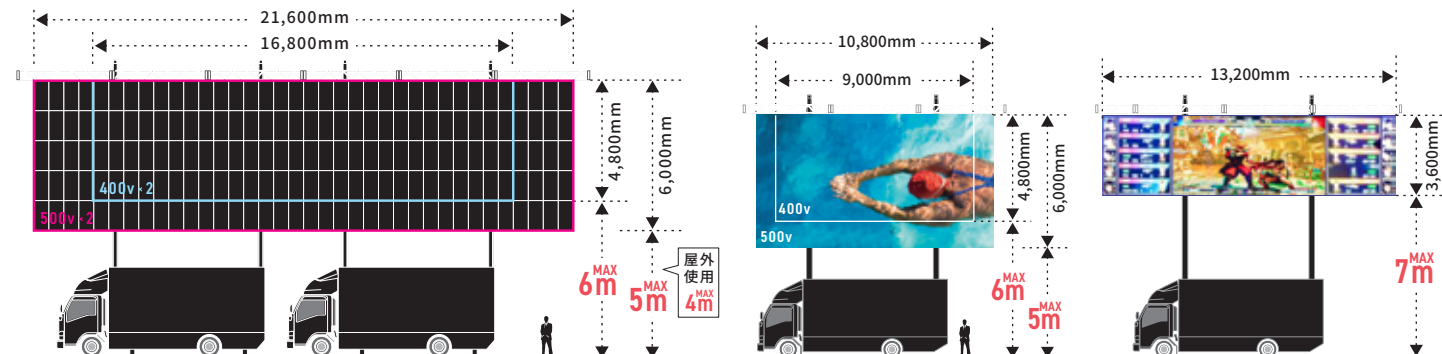

VISION MOVER BIG LIFTER

ビジョンムーバー・ビッグリフター

LEDピッチ
6mm
9mm

MAXサイズ
500v
×2

連結で、20m超の特大ワイド画面が可能

施工時間の短縮、架台費用のコストダウンを図り、迫力の大画面！

400 or 500インチ×2 の特大サイズLEDビジョンカー

400/500インチLED画面を、高い位置にセッティングする「BIG LIFTER」。
2台連結使用なら、16～21m (屋内MAX24m) のワイドサイズ画面をセッティングできます。
駆体や吊り元は不要。
施工時間の短縮・架台費用のコストダウンを図り、迫力の大画面を屋外イベント、パブリックビューイング、ステージのメインビジョンなどでお試しいただけます。

映像コンテンツに合わせた画面形状

幅13.2mのワイド画面や、縦長の大画面など、使用する場所や映像コンテンツ、プロモーションに合わせた形状を作れます。

ピクセルピッチ	・6.25mm ・9.375mm
輝度	MAX 5,000cd/m ²
騒音レベル	67dB (静かな場所でも音が気にならないレベル)

※設置場所の状況により、高さ変更になる場合があります。 ※詳細についてはお電話にてお問い合わせください。設置場所やご利用時間により料金が異なります。