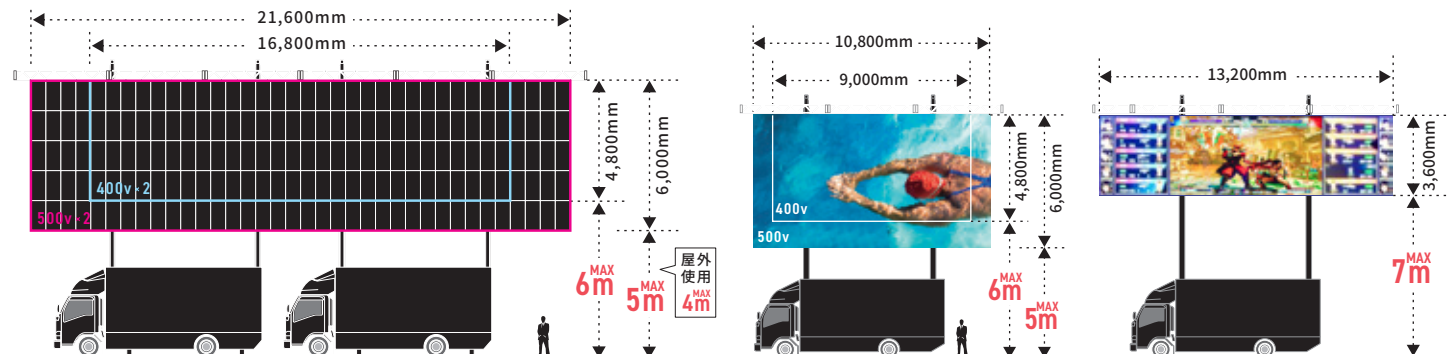

VISION MOVER BIG LIFTER

ビジョンムーバー・ビッグリフター

LEDピッチ
6mm
9mm

MAXサイズ
500v
×2

連結で、20m超の特大ワイド画面が可能

施工時間の短縮、架台費用のコストダウンを図り、迫力の大画面！

400 or 500インチ×2 の 特大サイズLEDビジョンカー

400/500インチLED画面を、高い位置にセッティングする「BIG LIFTER」。
2台連結使用なら、16～21m (屋内MAX24m) のワイドサイズ画面をセッティングできます。
駆体や吊り元は不要。
施工時間の短縮・架台費用のコストダウンを図り、迫力の大画面を屋外イベント、パブリックビューイング、ステージのメインビジョンなどでお試しいただけます。

映像コンテンツに合わせた画面形状

幅13.2mのワイド画面や、縦長の大画面など、使用する場所や映像コンテンツ、プロモーションに合わせた形状を作れます。

ピクセルピッチ	・6.25mm ・9.375mm
輝度	MAX 5,000cd/m ²
騒音レベル	67dB (静かな場所でも音が気にならないレベル)

※設置場所の状況により、高さが変更になる場合があります。 ※詳細についてはお電話にてお問い合わせください。設置場所やご利用時間により料金が異なります。