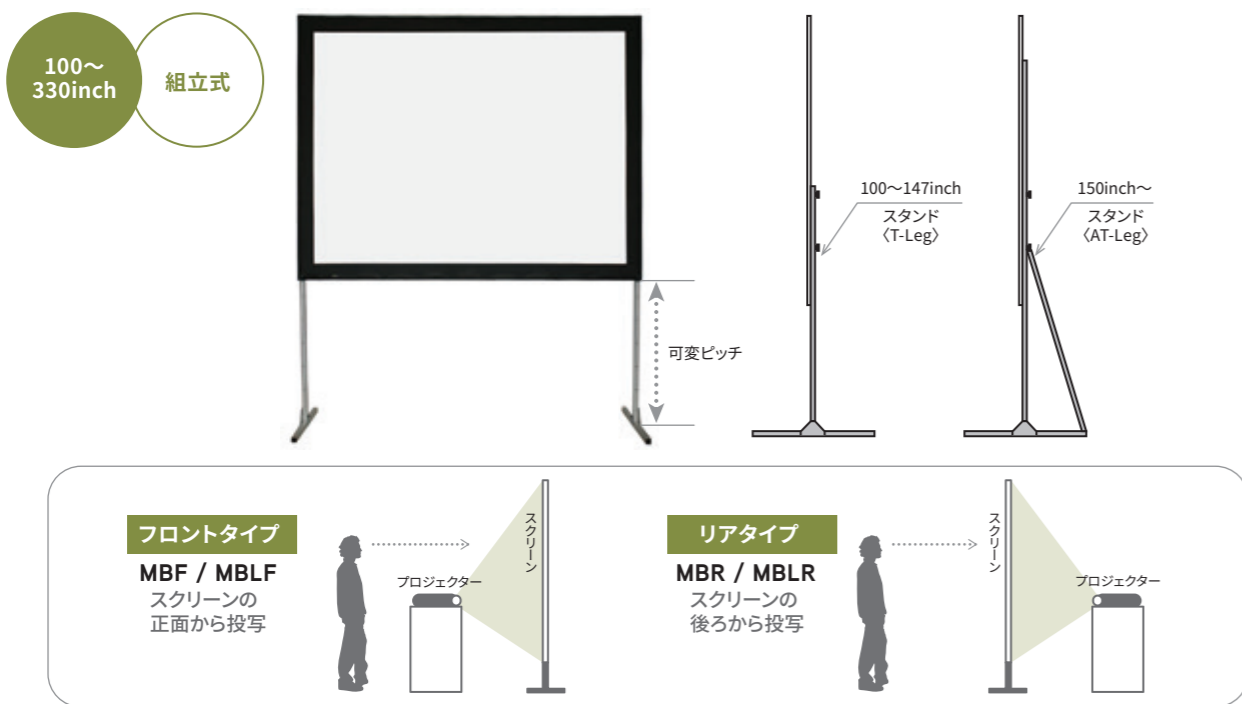

SCREEN

スクリーン

組立式スクリーン

組立式スクリーン Stumpfl MBF / MBLF / MBR / MBLR

■ 16:9

型番	サイズ (inch)	画面寸法	外形寸法	スクリーン高さ	可変ピッチ	質量	価格	日数掛率C
MBF-120HD	120	W2,660 × H1,500	W2,870 × H1,710	160~1,075	152.5	13.8	¥13,000/1日 (税別)	
MBF-147HD	147	W3,250 × H1,830	W3,460 × H2,040			15.5	¥16,000/1日 (税別)	
MBF-165HD	165	W3,660 × H2,060	W3,870 × H2,270			22.1	¥22,000/1日 (税別)	
MBF-183HD	183	W4,050 × H2,290	W4,260 × H2,500	160~1,990	152.5	25.0	¥30,000/1日 (税別)	
MBF-220HD	220	W4,880 × H2,740	W5,090 × H2,950			27.8	¥55,000/1日 (税別)	
MBLF-275HD	275	W6,100 × H3,430	W6,310 × H3,640			42.7	¥80,000/1日 (税別)	
MBLF-330HD	330	W7,320 × H4,110	W7,530 × H4,320	187~2,017 スタンドAT64使用時		50.6	¥120,000/1日 (税別)	

型番	サイズ (inch)	画面寸法	外形寸法	スクリーン高さ	可変ピッチ	質量	価格	日数掛率C
MBR-120HD	120	W2,660 × H1,500	W2,870 × H1,710	160~1,075	152.5	14.8	¥15,000/1日 (税別)	
MBR-147HD	147	W3,250 × H1,830	W3,460 × H2,040			16.2	¥19,000/1日 (税別)	
MBR-183HD	183	W4,050 × H2,290	W4,260 × H2,500			26.2	¥35,000/1日 (税別)	
MBR-220HD	220	W4,880 × H2,740	W5,090 × H2,950	160~1,990	152.5	29.4	¥57,000/1日 (税別)	
MBLR-275HD	275	W6,100 × H3,430	W6,310 × H3,640			45.2	¥90,000/1日 (税別)	
MBLR-330HD	330	W7,320 × H4,110	W7,530 × H4,320			187~2,017 スタンドAT64使用時	57.1	¥130,000/1日 (税別)

フロア式スクリーン

フロア式スクリーン KIKUCHI GUP / CUP / GFP

■ 16:9

型番	サイズ (inch)	画面寸法	脚	質量	価格	日数掛率B
GUP-80HDW	80	W1,771 × H996	500	6.5	¥4,500/1日 (税別)	

■ 4:3

型番	サイズ (inch)	画面寸法	脚	質量	価格	日数掛率B
GUP-60W	60	W1,219 × H914	695	4.8	¥3,000/1日 (税別)	
GUP-80W	80	W1,626 × H1,216	700	6.2	¥4,500/1日 (税別)	
CUP-100	100	W2,032 × H1,756	630	12.0	¥6,500/1日 (税別)	
GFP-100W	100	W2,032 × H1,524	820	9.8	¥6,500/1日 (税別)	