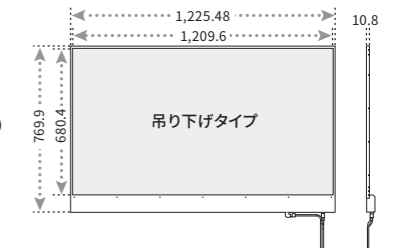

	T-light55	T-light30
外形寸法	W1,225.48 × H769.9 × D37mm	W680.09 × H463.3 × D22.8mm
画面寸法	W1,209.6 × H680.4 × D10.8mm	W664.29 × H373.5 × D10.8mm
輝度	600cd/m ²	
解像度	1,920 × 1,080 px	1,366 × 768 px
透過率	43%	
視野角	左右120° 上下120°	
電源電圧	AC100~240V 50~60Hz	
消費電力	200W	100W
連続可動	18時間(推奨)	
質量	5.7kg(パネル) 1.4kg(アダプター)	2.8kg(パネル) 1.4kg(アダプター)
入力	HDMI×2	
VESAマウント	不可	

透過型 55V

55型 透過型有機ELディスプレイ T-OLED55M

¥120,000/1日(税別) 日数掛率B

	スタンド立てタイプ	吊り下げタイプ
外形寸法	W1,230 × H711 × D70mm	W1,225.48 × H769.9 × D10.8mm
画面寸法	W1,209.6 × H680.4mm	W1,209.6 × H680.4mm
輝度	400cd/m ²	
解像度	1,920 × 1,080 px	
電源電圧	AC100~240V	
消費電力	200W	
質量	19kg(本体)	5.5kg(本体)
入出力端子	HDMI, Display port	

正方形 約50×50cm

正方形ディスプレイ square vision

¥20,000/1日(税別) 日数掛率B

外形寸法	W503.2 × H503.2 × 40mm
画面寸法	W475.78 × H475.78mm
アスペクト比	1 : 1
解像度	1,920 × 1,920px
消費電力	50W
電源電圧	AC100V
入出力端子	DVI, HDMI, VGA