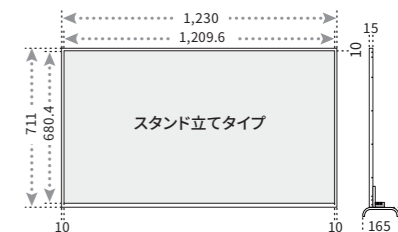

	T-light55	T-light30
外形寸法	W1,225.48 × H769.9 × D37mm	W680.09 × H463.3 × D22.8mm
画面寸法	W1,209.6 × H680.4 × D10.8mm	W664.29 × H373.5 × D10.8mm
輝度	600cd/m ²	
解像度	1,920 × 1,080 px	1,366 × 768 px
透過率	43%	
視野角	左右120° 上下120°	
電源電圧	AC100~240V 50~60Hz	
消費電力	200W	100W
連続可動	18時間(推奨)	
質量	5.7kg(パネル) 1.4kg(アダプター)	2.8kg(パネル) 1.4kg(アダプター)
入力	HDMI×2	
VESAマウント	不可	

透過型 55V

55型 透過型有機ELディスプレイ T-OLED55M

¥120,000/1日(税別) 日数掛率B

	スタンド立てタイプ	吊り下げタイプ
外形寸法	W1,230 × H711 × D70mm	W1,225.48 × H769.9 × D10.8mm
画面寸法	W1,209.6 × H680.4mm	W1,209.6 × H680.4mm
輝度	400cd/m ²	
解像度	1,920 × 1,080 px	
電源電圧	AC100~240V	
消費電力	200W	
質量	19kg(本体)	5.5kg(本体)
入出力端子	HDMI, Display port	

正方形 約50×50cm

正方形ディスプレイ square vision

¥20,000/1日(税別) 日数掛率B

外形寸法	W503.2 × H503.2 × 40mm
画面寸法	W475.78 × H475.78mm
アスペクト比	1 : 1
解像度	1,920 × 1,920px
消費電力	50W
電源電圧	AC100V
入出力端子	DVI, HDMI, VGA