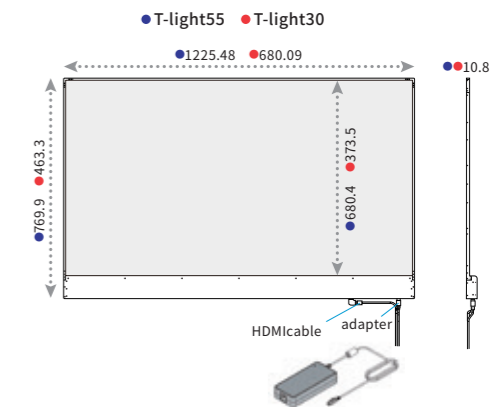

03

正方形ディスプレイ square vision

square visionは、アート作品のように「魅せる映像」を演出する正方形ディスプレイ。1枚でも洗練された印象を与え、複数枚にひとつの映像を流すと、さらに美しく空間を彩ります。

透過型 55V 30V

透過型有機ELディスプレイ T-light55, T-light30

T-light55
¥120,000/1日(税別) 日数掛率B

T-light30
¥80,000/1日(税別) 日数掛率B

	T-light55	T-light30
外形寸法	W1,225.48 × H769.9 × D37mm	W680.09 × H463.3 × D22.8mm
画面寸法	W1,209.6 × H680.4 × D10.8mm	W664.29 × H373.5 × D10.8mm
輝度	600cd/m ²	
解像度	1,920 × 1,080 px	1,366 × 768 px
透過率	43%	
視野角	左右120° 上下120°	
電源電圧	AC100~240V 50~60Hz	
消費電力	200W	100W
連続可動	18時間(推奨)	
質量	5.7kg(パネル) 1.4kg(アダプター)	2.8kg(パネル) 1.4kg(アダプター)
入力	HDMI×2	
VESAマウント	不可	

透過型 55V

55型 透過型有機ELディスプレイ T-OLED55M

¥120,000/1日(税別) 日数掛率B

	スタンド立てタイプ	吊り下げタイプ
外形寸法	W1,230 × H711 × D70mm	W1,225.48 × H769.9 × D10.8mm
画面寸法	W1,209.6 × H680.4mm	W1,209.6 × H680.4mm
輝度	400cd/m ²	
解像度	1,920 × 1,080 px	
電源電圧	AC100~240V	
消費電力	200W	
質量	19kg(本体)	5.5kg(本体)
入出力端子	HDMI, Display port	

正方形 約50×50cm

正方形ディスプレイ square vision

¥20,000/1日(税別) 日数掛率B

外形寸法	W503.2 × H503.2 × 40mm
画面寸法	W475.78 × H475.78mm
アスペクト比	1 : 1
解像度	1,920 × 1,920px
消費電力	50W
電源電圧	AC100V
入出力端子	DVI, HDMI, VGA