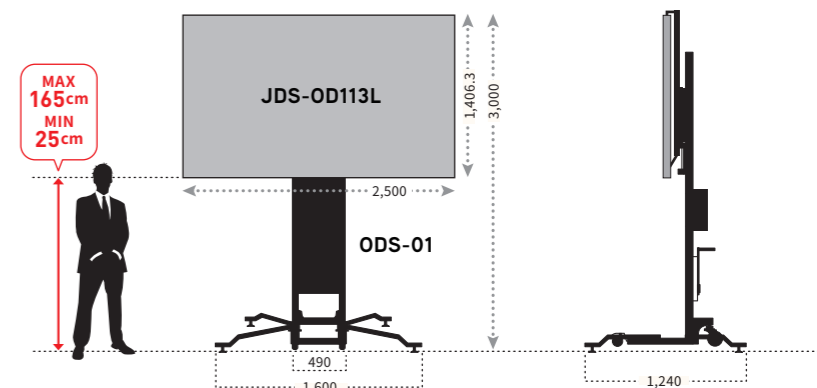

113インチの大型LEDディスプレイを「ODS-01」スタンドに設置します。アウトリガー付属です。

JDS-OD113L			
画面寸法	W2,500 × H1,406.3mm		
ピクセルピッチ	2.9mm	表示解像度	840 × 480ドット
輝度	3,000cd/m ²		
消費電力	2.5kw		
本体重量	約160kg		
電源電圧	110-220V / 200-240V		
入出力端子	DVI, HDMI, SDI		

159インチLEDを、スタンドだけで高い位置にセッティング

3.9mm LED 159V 4,000cd/m²

159型 3.9mmピッチ LEDビジョン + スタンド
JDS-OD159L + RS-02

¥900,000/1日 (税別) 日数掛率B

リフト式スタンド「RS-02」とのレンタルセット

159インチの大型LEDディスプレイを「RS-02」スタンドに設置します。アウトリガー付属です。

JDS-OD159L	
画面寸法	W3,500 × H2,000mm
ピクセルピッチ	3.9mm
輝度	4,000cd/m ²
消費電力	5kw
電源電圧	110-220V / 200-240V
入出力端子	DVI, HDMI, SDI

75v Full HD

屋外専用 75型 液晶ディスプレイ
JDS-OD75

¥180,000 / 1日 (税別) 日数掛率B

スタンド「ODS-01」使用可能 (別売)
ハンドル操作で簡単に高さを微調整でき、施工時間を大幅短縮。

外形寸法	W1,786 × H1,109 × D197mm
画面寸法	W1,676 × H954mm
解像度	Full HD (1,920 × 1,080)
輝度	2,500 cd/m ²
アスペクト比	16:9
消費電力	850W
電源電圧	AC100V
本体重量	約127kg
入出力端子	HDMI×2

●スタンド「ODS-01」「ODS-02」使用可能 (別売)
●フロアスタンド「ODFS-2026」使用可能 (別売)
●縦置き可能

外形寸法	W1,284 × H755 × D115mm
画面寸法	W1,209 × H680mm
解像度	Full HD
輝度	2,000cd/m ²
アスペクト比	16:9
消費電力	450W
電源電圧	AC100~200V
本体重量	約51kg
入出力端子	HDMI×2, モノラル音声出力, スピーカー出力