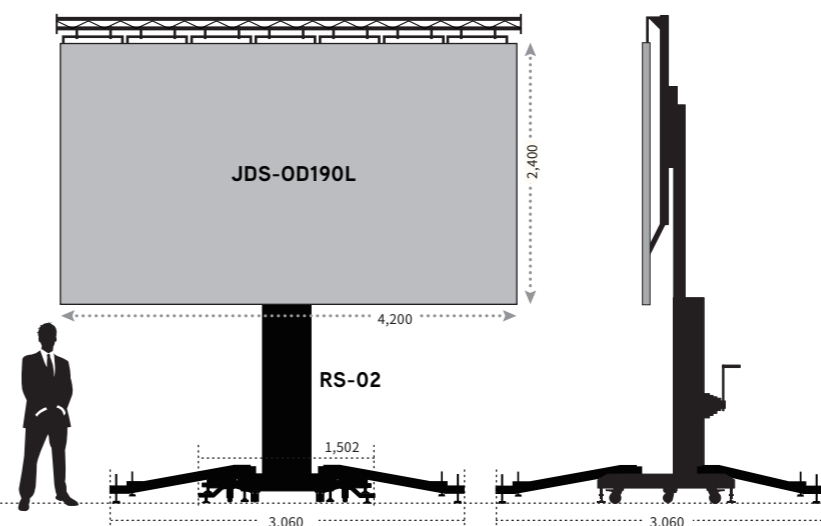

113インチの大型LEDディスプレイを「ODS-01」スタンドに設置します。アウトリガー付属です。

JDS-OD113L			
画面寸法	W2,500 × H1,406.3mm		
ピクセルピッチ	2.9mm	表示解像度	840 × 480ドット
輝度	3,000cd/m ²		
消費電力	2.5kw		
本体重量	約160kg		
電源電圧	110-220V / 200-240V		
入出力端子	DVI, HDMI, SDI		

159インチLEDを、スタンドだけで高い位置にセッティング

3.9mm LED 159V 4,000cd/m²

159型 3.9mmピッチ LEDビジョン + スタンド
JDS-OD159L + RS-02

¥900,000/1日 (税別) 日数掛率B

リフト式スタンド「RS-02」とのレンタルセット

159インチの大型LEDディスプレイを「RS-02」スタンドに設置します。アウトリガー付属です。

JDS-OD159L	
画面寸法	W3,500 × H2,000mm
ピクセルピッチ	3.9mm
輝度	4,000cd/m ²
消費電力	5kw
電源電圧	110-220V / 200-240V
入出力端子	DVI, HDMI, SDI

190インチLEDを、スタンドだけで高い位置にセッティング

6.25mm LED 190V 5,000cd/m²

190型 6.25mmピッチ LEDビジョン + スタンド
JDS-OD190L + RS-02

こちらの商品は、設置場所や、ご利用時間により、料金が異なる場合があります。別途お見積り致しますので、まずはお電話ください。

リフト式スタンド「RS-02」とのレンタルセット

190インチの大型LEDディスプレイを「RS-02」スタンドに設置します。アウトリガー付属です。

●スタンド「ODS-01」「ODS-02」使用可能 (別売)
●フロアスタンド「ODFS-2026」使用可能 (別売)
●縦置き可能

外形寸法	W1,284 × H755 × D115mm
画面寸法	W1,209 × H680mm
解像度	Full HD
輝度	2,000cd/m ²
アスペクト比	16:9
消費電力	450W
電源電圧	AC100~200V
本体重量	約51kg
入出力端子	HDMI×2, モノラル音声出力, スピーカー出力