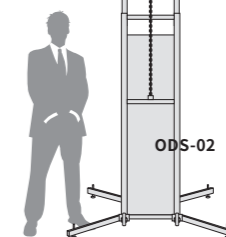

外形寸法	W1,503 × H878 × D115mm	消費電力	540W
画面寸法	W1,429 × H804mm	電源電圧	AC100~200V
解像度	4K	本体重量	約60kg
輝度	2,000cd/m²	入出力端子	HDMI×2, モノラル音声出力, スピーカー出力
アスペクト比	16:9		

●スタンド「ODS-01」「ODS-02」使用可能 (別売)
ハンドル操作で簡単に高さを微調整でき、施工時間を大幅短縮。