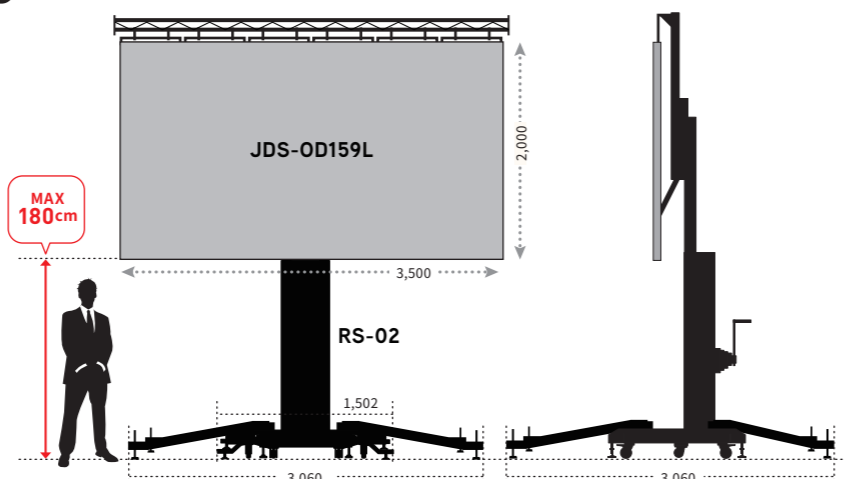

113インチの大型LEDディスプレイを「ODS-01」スタンドに設置します。アウトリガー付属です。

JDS-OD113L			
画面寸法	W2,500 × H1,406.3mm		
ピクセルピッチ	2.9mm	表示解像度	840 × 480ドット
輝度	3,000cd/m ²		
消費電力	2.5kw		
本体重量	約160kg		
電源電圧	110-220V / 200-240V		
入出力端子	DVI, HDMI, SDI		

159インチLEDを、スタンドだけで高い位置にセッティング

3.9mm LED 159V 4,000cd/m²

159型 3.9mmピッチ LEDビジョン + スタンド
JDS-OD159L + RS-02

¥900,000/1日 (税別) 日数掛率B

リフト式スタンド「RS-02」とのレンタルセット

159インチの大型LEDディスプレイを「RS-02」スタンドに設置します。アウトリガー付属です。

JDS-OD159L	
画面寸法	W3,500 × H2,000mm
ピクセルピッチ	3.9mm
輝度	4,000cd/m ²
消費電力	5kw
電源電圧	110-220V / 200-240V
入出力端子	DVI, HDMI, SDI

190インチLEDを、スタンドだけで高い位置にセッティング

6.25mm LED 190V 5,000cd/m²

190型 6.25mmピッチ LEDビジョン + スタンド
JDS-OD190L + RS-02

こちらの商品は、設置場所や、ご利用時間により、料金が異なる場合があります。別途お見積り致しますので、まずはお電話ください。

リフト式スタンド「RS-02」とのレンタルセット

190インチの大型LEDディスプレイを「RS-02」スタンドに設置します。アウトリガー付属です。

●スタンド「ODS-01」「ODS-02」使用可能 (別売)
●フロアスタンド「ODFS-2026」使用可能 (別売)
●縦置き可能

外形寸法	W1,284 × H755 × D115mm
画面寸法	W1,209 × H680mm
解像度	Full HD
輝度	2,000cd/m ²
アスペクト比	16:9
消費電力	450W
電源電圧	AC100~200V
本体重量	約51kg
入出力端子	HDMI×2, モノラル音声出力, スピーカー出力