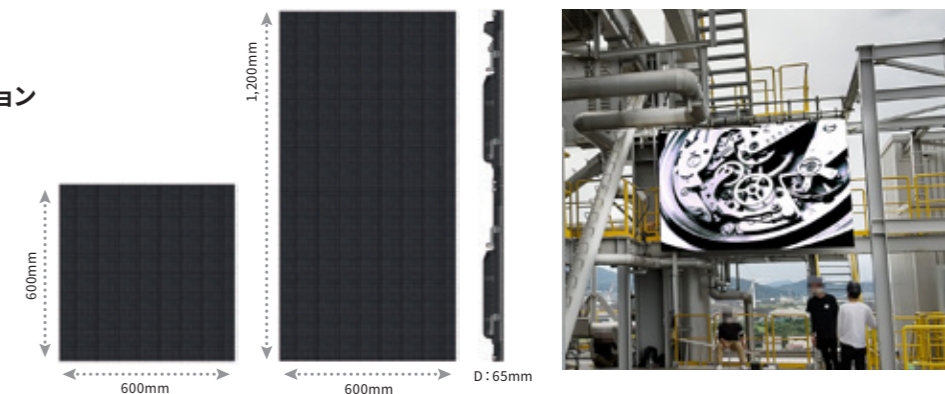

上記商品は、設置場所や、ご利用時間により、料金が異なる場合があります。別途見積り致します。

屋外イベントに最適な高輝度5,000cd/m²

6.25mmピッチ 5,000cd/m²

屋外用 6.25mmピッチ LEDビジョン
WINVISION GL 6

600×600
¥40,000 / 1日 (税別) 日数掛率B

600×1,200
¥80,000 / 1日 (税別) 日数掛率B

タイルサイズ	W600 × H600 × D65mm	W600 × H1,200 × D65mm
質量	5.5kg	11kg
画素ピッチ	3.91mm	
輝度	5,000 cd/m ²	
表示画素数	横96×縦96(9,216 / タイル)	横96×縦192(18,432 / タイル)
消費電力/タイル	200W	400W