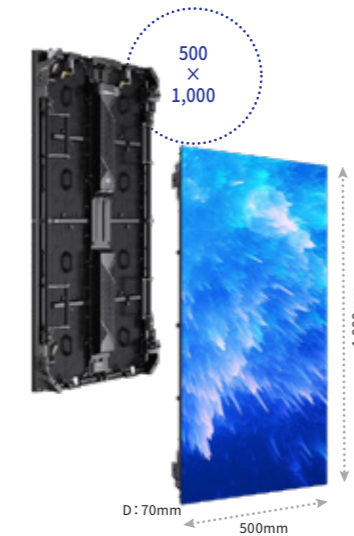

JDS-L3.9RC 屋内用

¥25,000 / 1日 (税別) 日数掛率B

JDS-L3.9RCO 屋外用

¥35,000 / 1日 (税別) 日数掛率B

タイルサイズ	W500 × H250mm
質量	0.0kg
消費電力	00W
カーブ率	90°

	500 × 500	500 × 1,000
タイルサイズ	W500 × H500 × D70mm	W500 × H1,000 × D70mm
質量	5.8kg	10.5kg
画素ピッチ	3.9mm	
輝度	屋内用: 1,500cd/m ²	屋外用: 4,000 cd/m ²
コントラスト比	5,000:1	
表示画素数	横128 × 縦128	横128 × 縦256
リフレッシュレート	7,680Hz	
消費電力	65W (標準)、175W (最大)	125W (標準)、350W (最大)
電源電圧	AC200~240V	
IP規格	IP65	
材質	マグネシウムダイキャスト、カーボンファイバー	