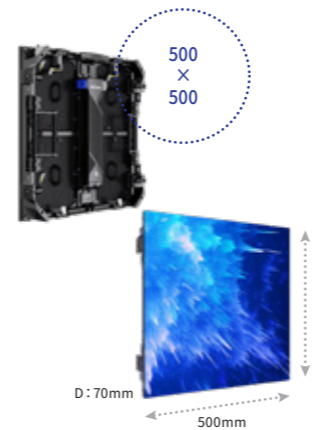

屋内 / 屋外用
LEDビジョン
In & Outdoor LED Vision

屋内・屋外ともに、ブラックLED特有の深い色彩表現
7,680Hzのリフレッシュレートでカメラ撮影もスムーズに再生

01

ブラックLED特有の
高コントラスト映像

3mm台の細かなLEDピッチで、滑らかな映像を鮮明に表示し、高コントラストによる深い色彩表現は、屋内外のコンサートやストアイベントにも最適です。

02

天候や時間帯を
気にせず使える屋外用

屋外用は、前面部IP65の防水規格に適合した堅牢設計のうえ、視野角が広く(H140° / V120°)、斜めからの視認にも耐え得る仕様なので、様々な場所への設置が可能です。

03

高リフレッシュレートで
スムーズな映像再生

ゲーム映像やスポーツ映像など、素早い動きによるモーションブラーを軽減。ちらつきを抑制し、スムーズに映像再生します。

ブラックLED特有の深い色彩表現
7,680Hzの高リフレッシュレートで、カメラ撮影動画もスムーズに再生

3.9mmピッチ 屋外用4,000cd/m² リフレッシュレート7,680Hz

屋内・屋外用 3.9mmピッチ LEDビジョン

JDS L3.9-P 屋内用

500 × 500
¥25,000 / 1日 (税別) 日数掛率B

500 × 1,000
¥48,000 / 1日 (税別) 日数掛率B

JDS-L3.9PO 屋外用

500 × 500
¥35,000 / 1日 (税別) 日数掛率B

500 × 1,000
¥65,000 / 1日 (税別) 日数掛率B

JDS-L3.9RC 屋内用

¥25,000 / 1日 (税別) 日数掛率B

JDS-L3.9RCO 屋外用

¥35,000 / 1日 (税別) 日数掛率B

タイルサイズ	W500 × H250mm
質量	0.0kg
消費電力	00W
カーブ率	90°

	500 × 500	500 × 1,000
タイルサイズ	W500 × H500 × D70mm	W500 × H1,000 × D70mm
質量	5.8kg	10.5kg
画素ピッチ	3.9mm	
輝度	屋内用: 1,500cd/m²	屋外用: 4,000 cd/m²
コントラスト比	5,000:1	
表示画素数	横128 × 縦128	横128 × 縦256
リフレッシュレート	7,680Hz	
消費電力	65W (標準)、175W (最大)	125W (標準)、350W (最大)
電源電圧	AC200~240V	
IP規格	IP65	
材質	マグネシウムダイキャスト、カーボンファイバー	

上記商品は、設置場所や、ご利用時間により、料金が異なる場合があります。別途お見積り致します。