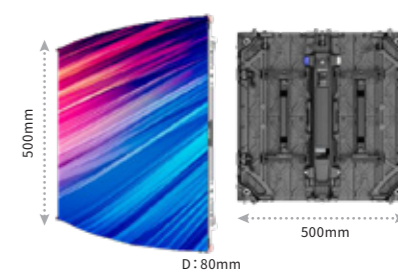

ユニット同士の接続部分を感じさせない高精度な設計で、限りなくシームレスな大画面を構築。曲面タイプやコーナータイプを使用すれば、滑らかに立体的な形状も実現可能です。

03

高リフレッシュレートで
スムーズな映像再生

ゲーム映像やスポーツ映像など、素早い動きによるモーションブラーを軽減。ちらつきを抑制し、スムーズに映像再生します。

精度の高いユニット設計でどんな形状も素早くセットアップ
7,680Hzの高リフレッシュレートで、モーションブラーの少ない高品質な動画再生

2.6mmピッチ 1,000cd/m² リフレッシュレート7,680Hz

屋内用 2.6mmピッチ LEDビジョン
JDS L2.6-P

¥30,000 / 1日 (税別) 日数掛率B

平面タイプ

-10° ~ +10° の角度調整可能

JDS L2.6-C

¥40,000 / 1日 (税別) 日数掛率B

コーナー
キューブ
タイプ

四角柱の全面表示可能

JDS L2.6-S

¥40,000 / 1日 (税別) 日数掛率B

曲面タイプ

円柱形の表示可能

	JDS L2.6-P	JDS L2.6-C	JDS L2.6-S
タイルサイズ	W500 × H500 × D71mm	W500 × H500 × D73mm	W500 × H500 × D71mm
画素ピッチ	2.6mm		
コントラスト比	5,000:1		
リフレッシュレート	7,680Hz		
消費電力	45W (標準)、130W (最大)	45W (標準)、150W (最大)	45W (標準)、150W (最大)
電源電圧	AC100~240V		
IP規格	IP30		
質量	7.2kg	7.2kg	7.7kg
輝度	1,000 cd/m ²		
表示画素数	横192 × 縦192		
カーブ率	-10° ~ +10°	-10° ~ +10°	-45° ~ +45°