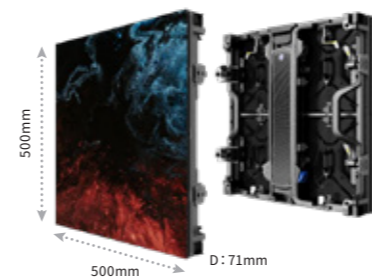

屋内用 2.6mmピッチ LEDビジョン
JDS L2.6-P

¥30,000 / 1日 (税別) 日数掛率B