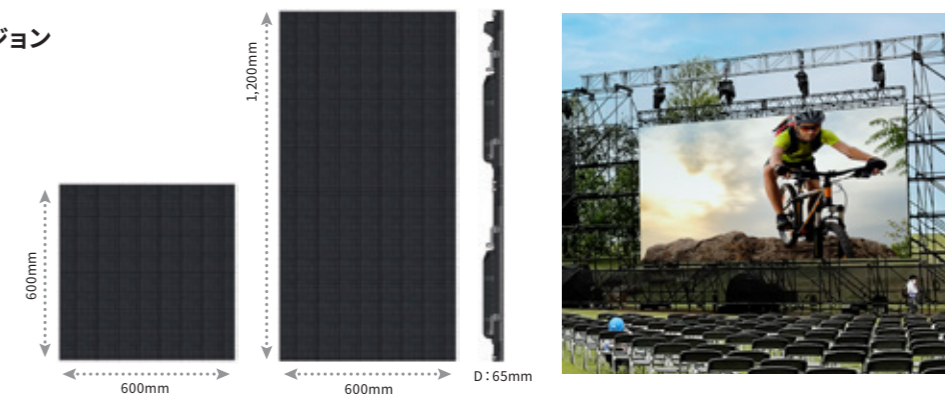

屋外用 9.375mmピッチ LEDビジョン
WINVISION GL 9

600×600
¥30,000 / 1日 (税別) 日数掛率B

600×1,200
¥60,000 / 1日 (税別) 日数掛率B