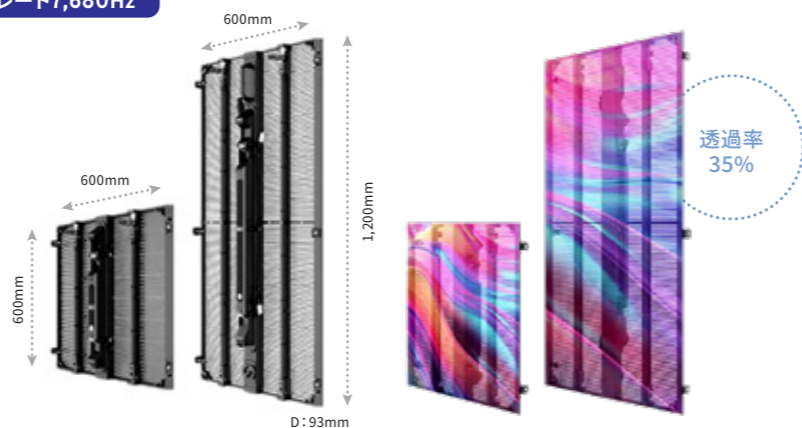

屋外用 透過型 6.25mmピッチ LEDビジョン
Absen JP6 V2

600 × 600
¥40,000 / 1日 (税別) 日数掛率B

600 × 1,200
¥80,000 / 1日 (税別) 日数掛率B