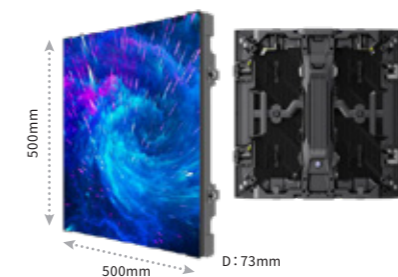

JDS L2.6-C

¥40,000 / 1日 (税別) 日数掛率B

コーナー
キューブ
タイプ

四角柱の全面表示可能