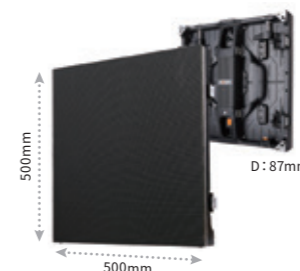

屋内用 1.5mmピッチ LEDビジョン
Absen PL2.5Pro

¥35,000 / 1日 (税別) 日数掛率B

タイルサイズ	W500 × H500 × D87mm
質量	約9.4kg
画素ピッチ	2.5mm
輝度	1,200 cd/m²
表示画素数	横200 × 縦200 (40,000 / タイル)
消費電力/タイル	127.5W
電源電圧	AC100~240V

上記商品は、設置場所や、ご利用時間により、料金が異なる場合があります。別途お見積り致します。